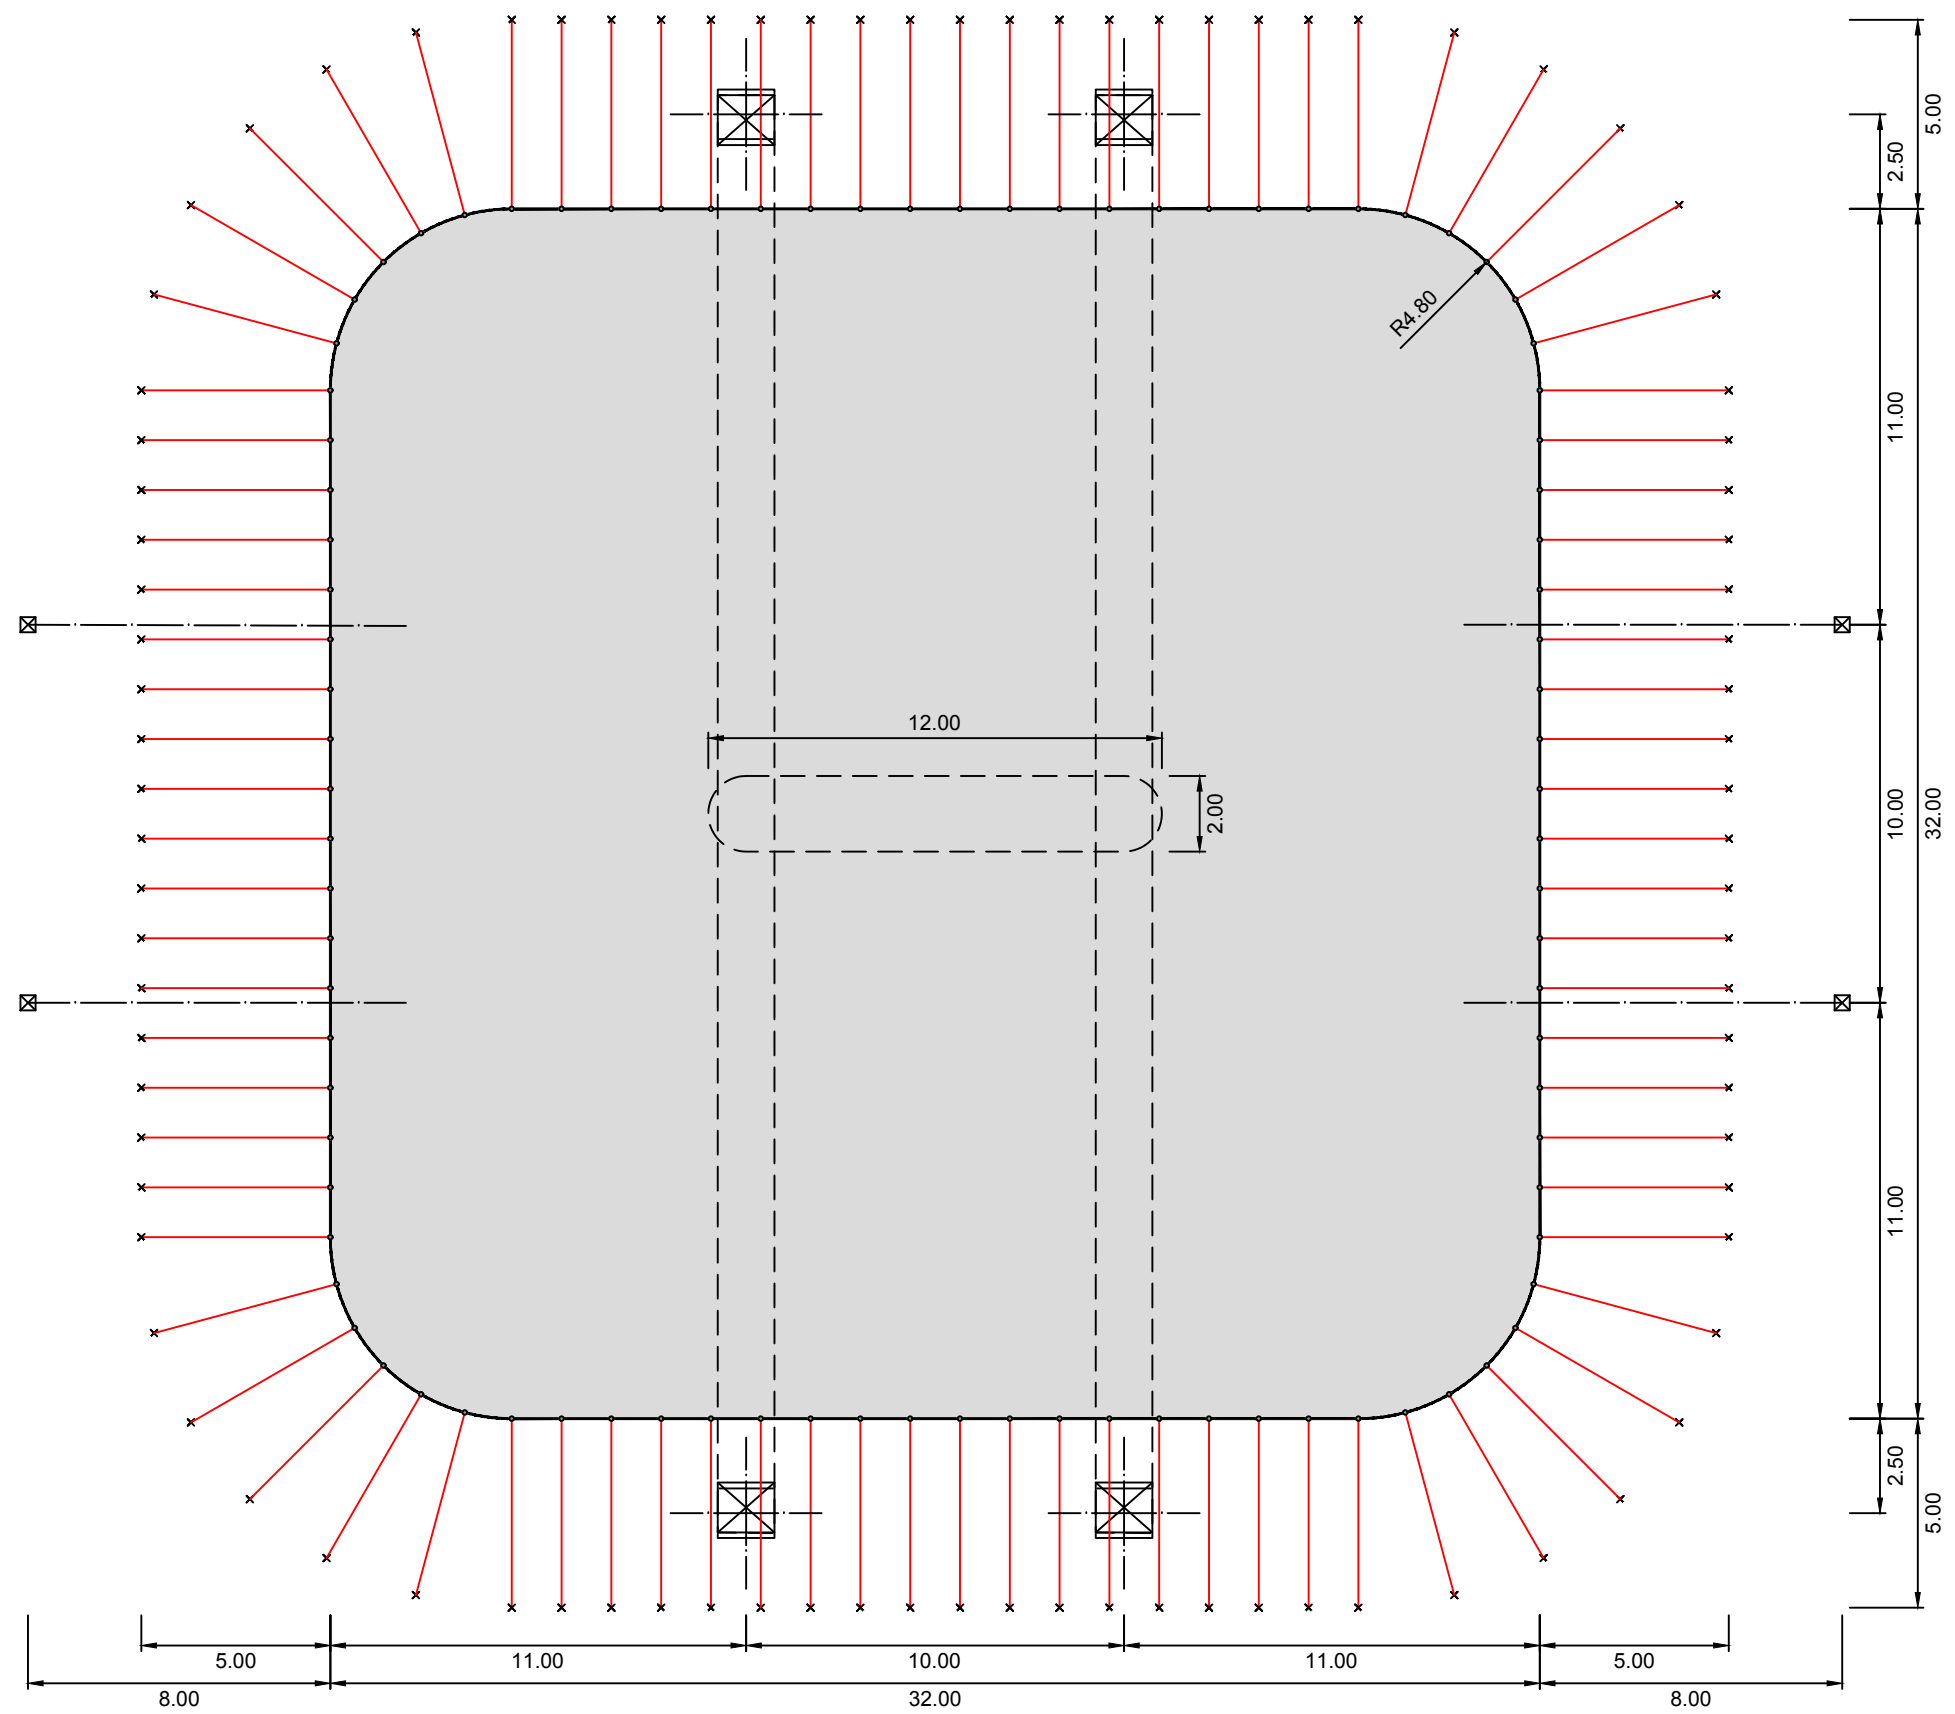

Bogenmastenzelt – 32 x 32 m – 2 Masten – 1'024 m²

Infos

- Masse	32 x 32 m
- Fläche	1'024 m ²
- Seitenhöhe	5 m
- Höhe (innen)	bis 12 m
- Anzahl Masten	2 Stk.
- Blachenfarbe aussen	weiss-rot
- Blachenfarbe innen	blau
- Kapazität <small>feuerpol. Max.-Anzahl</small>	4'096 Personen

Grundriss	1:200
Zeltanlage:	Bogenmastenzelt 32.00 x 32.00m
Masten:	2 Stk. (Bogenmasten)
Farben:	weiss - rot
Gezeichnet:	ML
Stand:	Mai 2020

Querschnitt 1:200

Zeltanlage: Bogenmastenzelt 32.00 x 32.00m

Masten: 2 Stk. (Bogenmasten)

Farben: weiss - rot

Gezeichnet: ML

Stand: Mai 2020

Längsschnitt 1:200

Zeltanlage: Bogenmastenzelt 32.00 x 32.00m

Masten: 2 Stk. (Bogenmasten)

Farben: weiss - rot

Gezeichnet: ML

Stand: Mai 2020

Grundriss	1:200
Zeltanlage:	Bogenmastenzelt 32.00 x 32.00m
Masten:	2 Stk. (Bogenmasten)
Farben:	weiss - rot
Gezeichnet:	ML
Stand:	Mai 2020