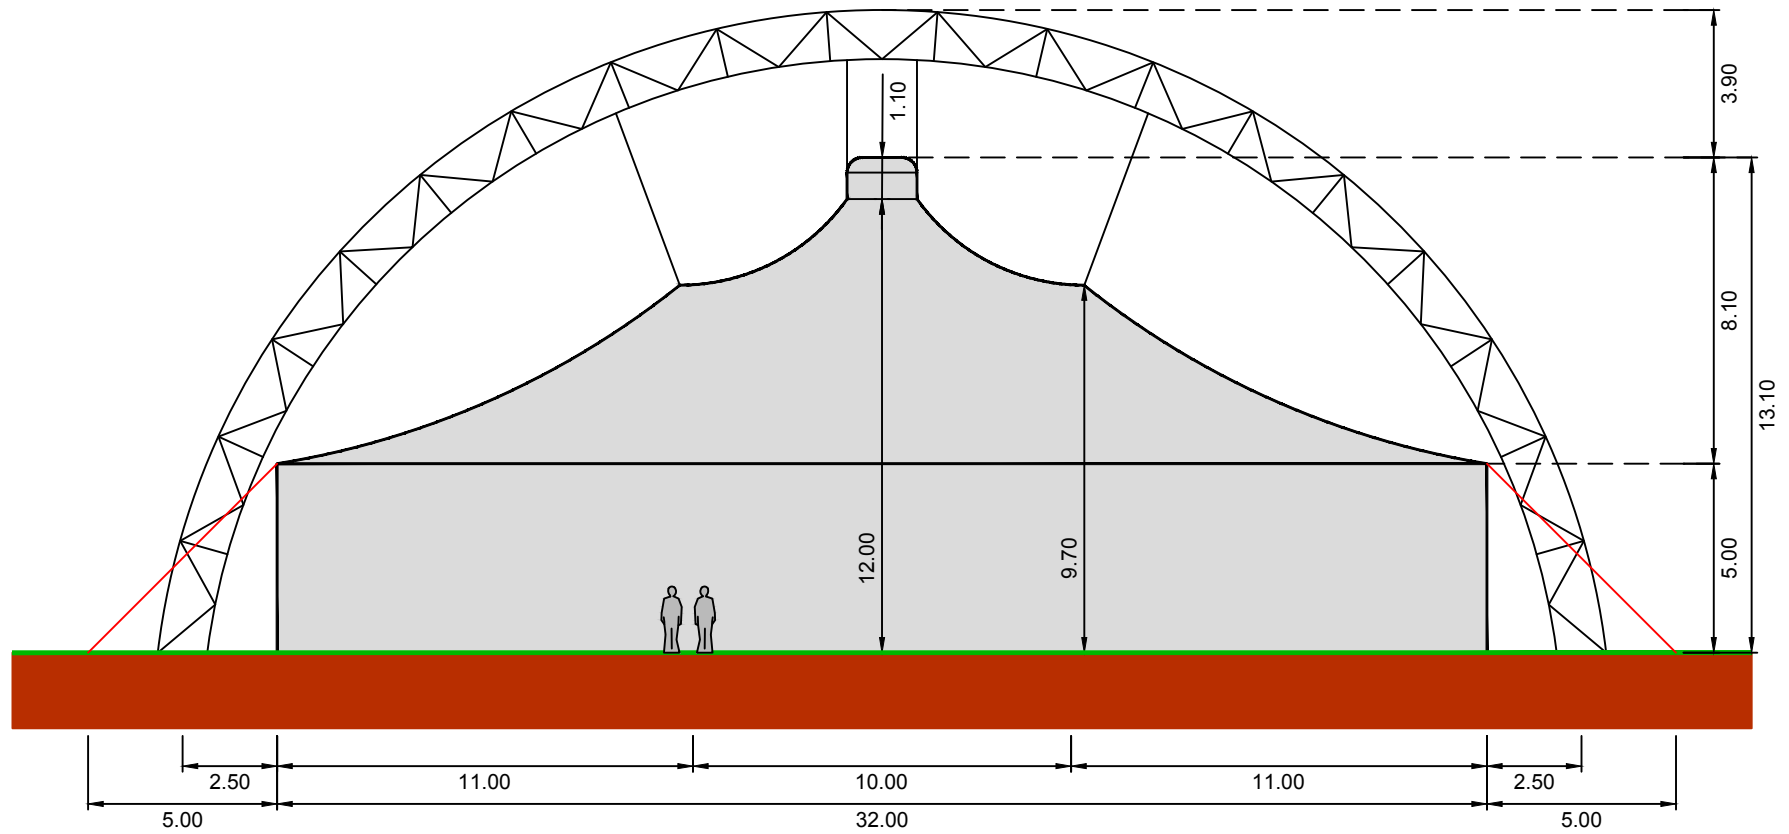

Bogenmastenzelt – 32 x 32 m – 2 Masten – 1'024 m²

Infos

- Masse	32 x 32 m
- Fläche	1'024 m ²
- Seitenhöhe	5 m
- Höhe (innen)	bis 12 m
- Anzahl Masten	2 Stk.
- Blachenfarbe aussen	weiss-rot
- Blachenfarbe innen	blau
- Kapazität <small>feuerpol. Max.-Anzahl</small>	4'096 Personen

Grundriss	1:200
Zeltanlage:	Bogenmastenzelt 32.00 x 32.00m
Masten:	2 Stk. (Bogenmasten)
Farben:	weiss - rot
Gezeichnet:	ML
Stand:	Mai 2020

Querschnitt 1:200

Zeltanlage: Bogenmastenzelt 32.00 x 32.00m

Masten: 2 Stk. (Bogenmasten)

Farben: weiss - rot

Gezeichnet: ML

Stand: Mai 2020

Längsschnitt 1:200

Zeltanlage: Bogenmastenzelt 32.00 x 32.00m

Masten: 2 Stk. (Bogenmasten)

Farben: weiss - rot

Gezeichnet: ML

Stand: Mai 2020

Grundriss	1:200
Zeltanlage:	Bogenmastenzelt 32.00 x 32.00m
Masten:	2 Stk. (Bogenmasten)
Farben:	weiss - rot
Gezeichnet:	ML
Stand:	Mai 2020