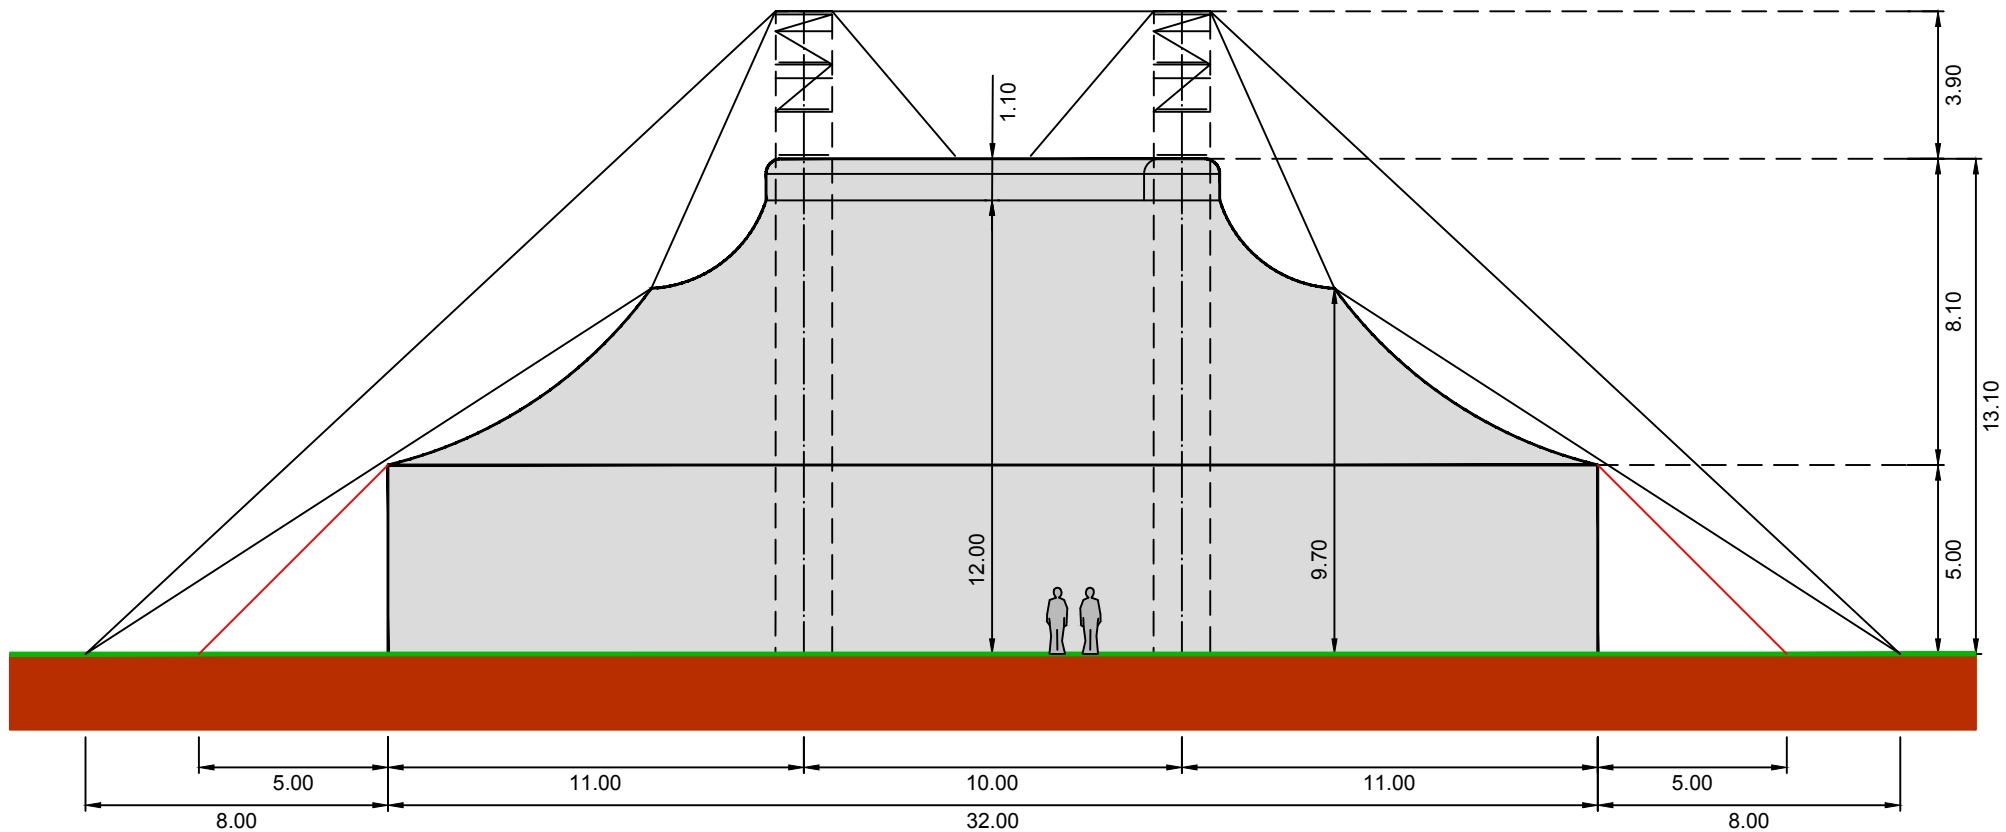

Bogenmastenzelt – 32 x 32 m – 2 Masten – 1'024 m²

Infos

- Masse	32 x 32 m
- Fläche	1'024 m ²
- Seitenhöhe	5 m
- Höhe (innen)	bis 12 m
- Anzahl Masten	2 Stk.
- Blachenfarbe aussen	weiss-rot
- Blachenfarbe innen	blau
- Kapazität <small>feuerpol. Max.-Anzahl</small>	4'096 Personen

Grundriss	1:200
Zeltanlage:	Bogenmastenzelt 32.00 x 32.00m
Masten:	2 Stk. (Bogenmasten)
Farben:	weiss - rot
Gezeichnet:	ML
Stand:	Mai 2020

Querschnitt 1:200

Zeltanlage: Bogenmastenzelt 32.00 x 32.00m

Masten: 2 Stk. (Bogenmasten)

Farben: weiss - rot

Gezeichnet: ML

Stand: Mai 2020

Längsschnitt 1:200

Zeltanlage: Bogenmastenzelt 32.00 x 32.00m

Masten: 2 Stk. (Bogenmasten)

Farben: weiss - rot

Gezeichnet: ML

Stand: Mai 2020

Grundriss	1:200
Zeltanlage:	Bogenmastenzelt 32.00 x 32.00m
Masten:	2 Stk. (Bogenmasten)
Farben:	weiss - rot
Gezeichnet:	ML
Stand:	Mai 2020