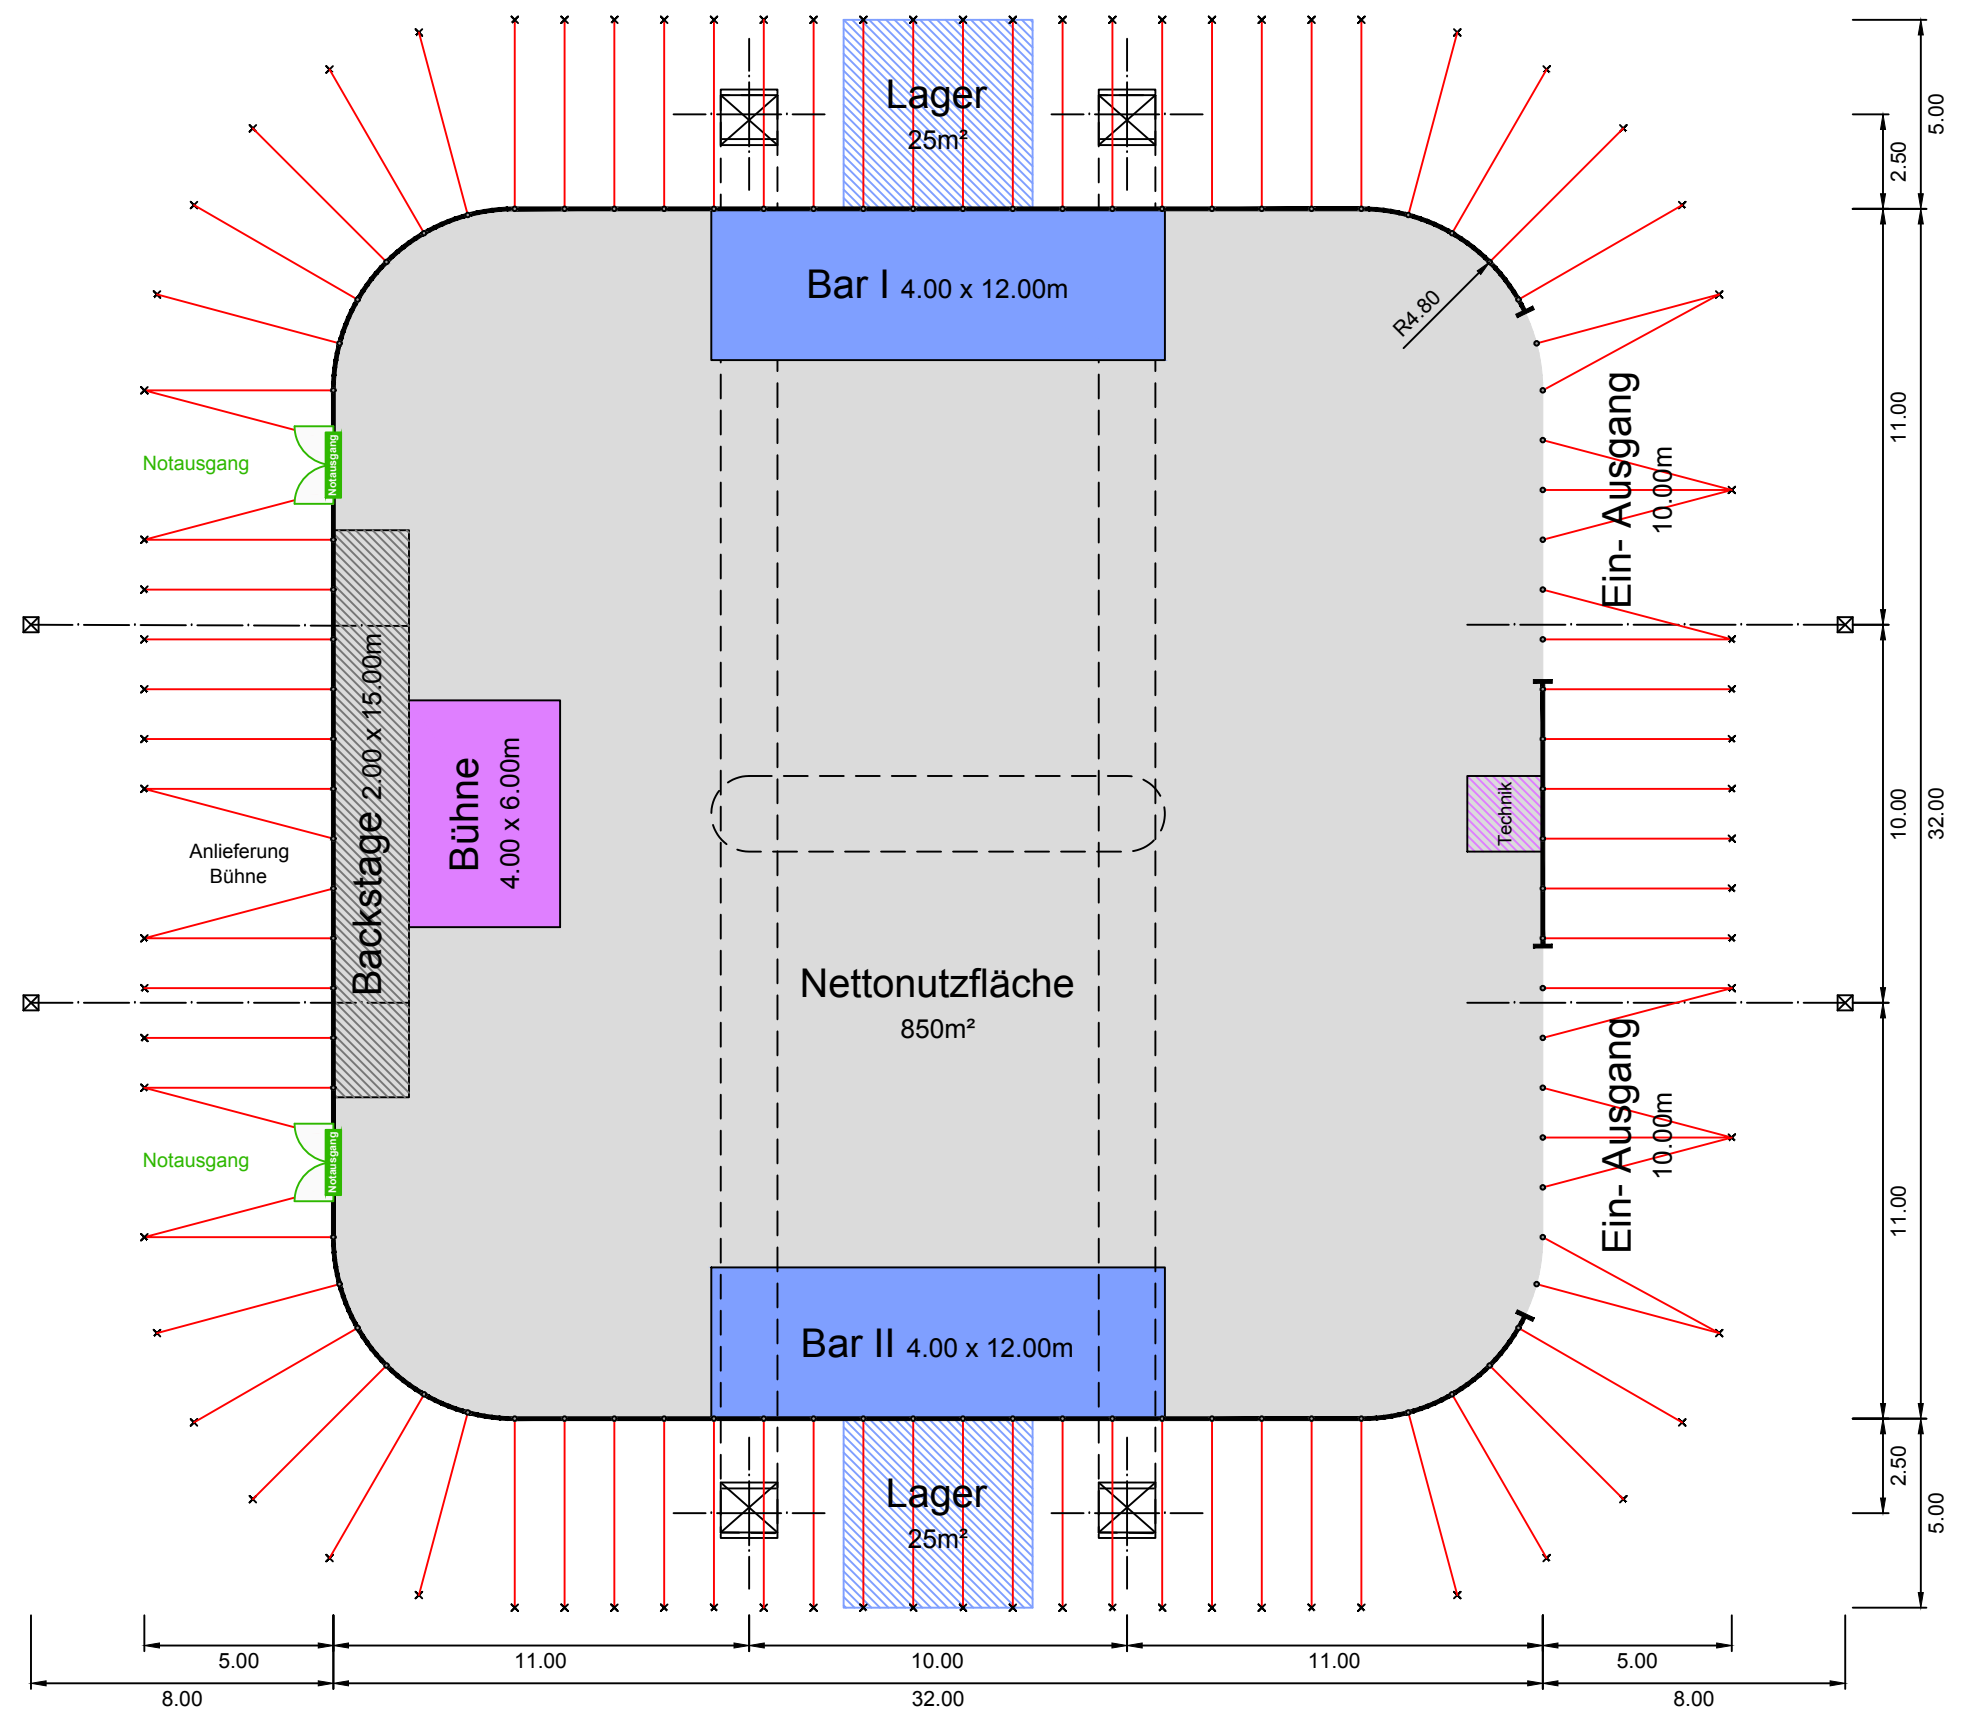

Bogenmastenzelt – 32 x 32 m – 2 Masten – 1'024 m²

Infos

- Masse	32 x 32 m
- Fläche	1'024 m ²
- Seitenhöhe	5 m
- Höhe (innen)	bis 12 m
- Anzahl Masten	2 Stk.
- Blachenfarbe aussen	weiss-rot
- Blachenfarbe innen	blau
- Kapazität <small>feuerpol. Max.-Anzahl</small>	4'096 Personen

Grundriss	1:200
Zeltanlage:	Bogenmastenzelt 32.00 x 32.00m
Masten:	2 Stk. (Bogenmasten)
Farben:	weiss - rot
Gezeichnet:	ML
Stand:	Mai 2020

Querschnitt 1:200

Zeltanlage: Bogenmastenzelt 32.00 x 32.00m

Masten: 2 Stk. (Bogenmasten)

Farben: weiss - rot

Gezeichnet: ML

Stand: Mai 2020

Längsschnitt 1:200

Zeltanlage: Bogenmastenzelt 32.00 x 32.00m

Masten: 2 Stk. (Bogenmasten)

Farben: weiss - rot

Gezeichnet: ML

Stand: Mai 2020

Grundriss	1:200
Zeltanlage:	Bogenmastenzelt 32.00 x 32.00m
Masten:	2 Stk. (Bogenmasten)
Farben:	weiss - rot
Gezeichnet:	ML
Stand:	Mai 2020