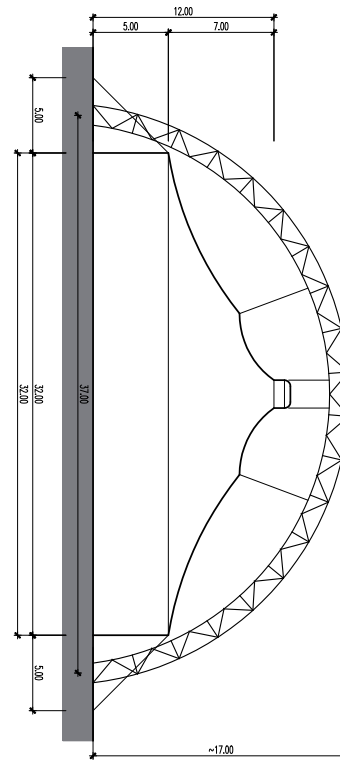

Bogenmastenzelt – 32 x 32 m – 1'024 m²

Infos

- Masse 32 x 32 m
- Fläche 1'024 m²
- Seitenhöhe 5 m
- Höhe (innen) bis 12 m
- Anzahl Bogenmasten 2 Stk.
- Blachenfarbe aussen weiss-rot
- Blachenfarbe innen blau

Bogenmastenzelt – 32 x 32 m: Grundriss

Bogenmastenzelt – 32 x 32 m: Längsschnitt

Bogenmastenzelt – 32 x 32 m: Querschnitt