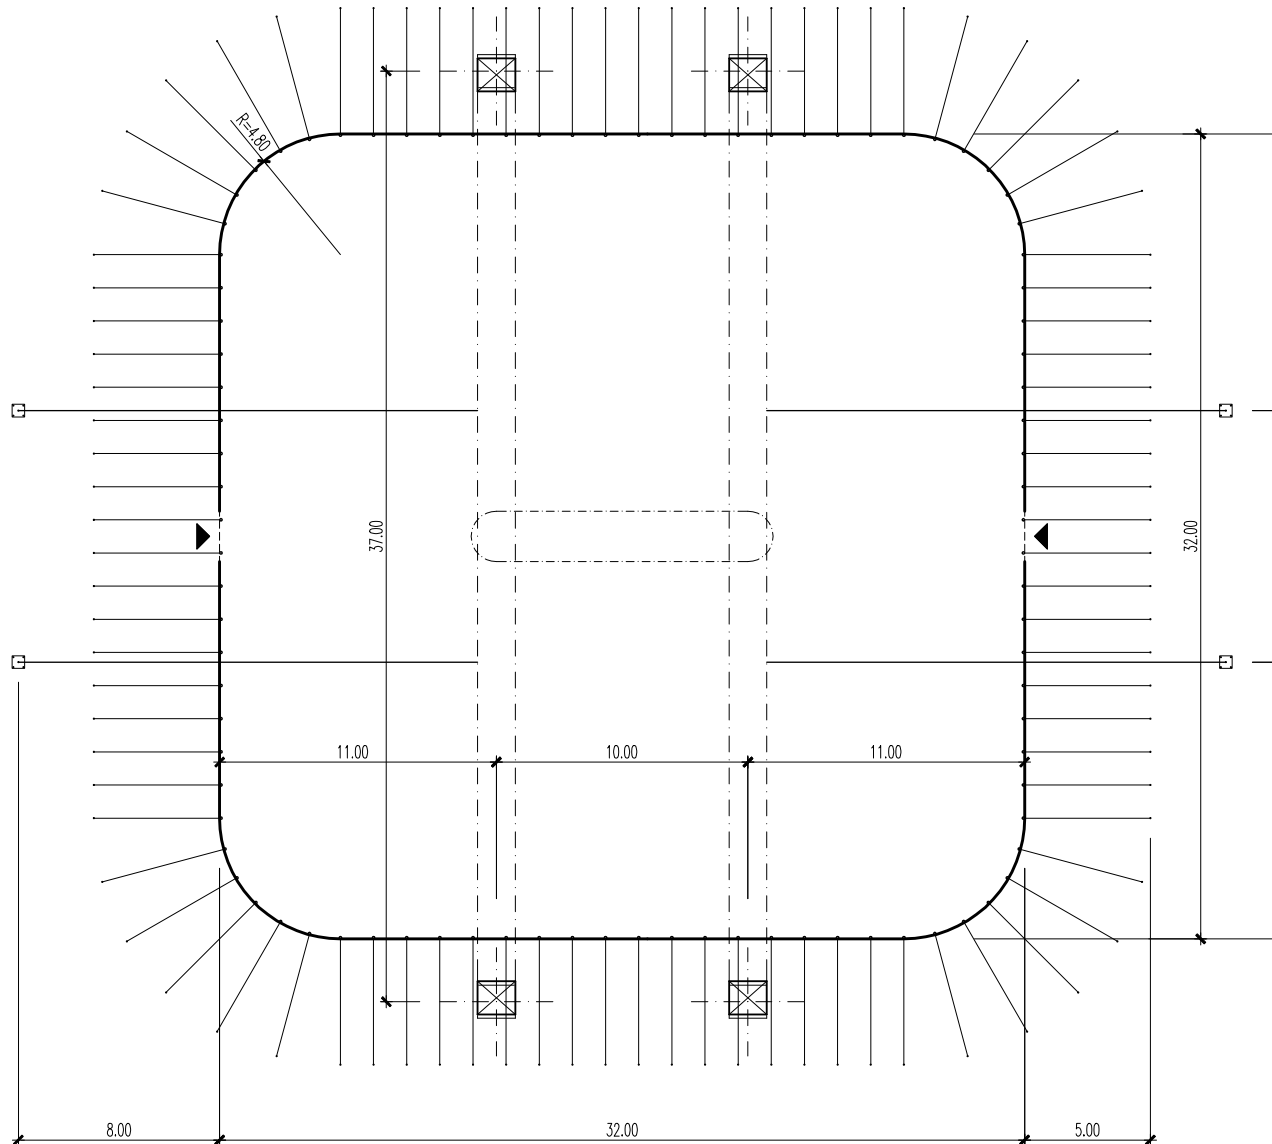

Bogenmastenzelt – 32 x 32 m – 1'024 m²

Infos

- Masse 32 x 32 m
- Fläche 1'024 m²
- Seitenhöhe 5 m
- Höhe (innen) bis 12 m
- Anzahl Bogenmasten 2 Stk.
- Blachenfarbe aussen weiss-rot
- Blachenfarbe innen blau

Bogenmastenzelt – 32 x 32 m: Grundriss

Bogenmastenzelt – 32 x 32 m: Längsschnitt

Bogenmastenzelt – 32 x 32 m: Querschnitt