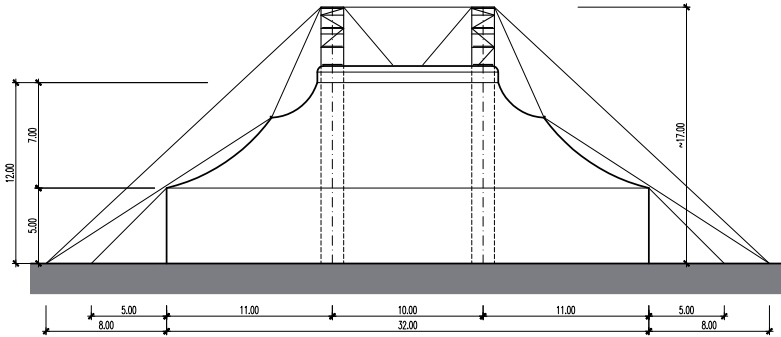

Bogenmastenzelt – 32 x 32 m – 1'024 m²

Infos

- Masse 32 x 32 m
- Fläche 1'024 m²
- Seitenhöhe 5 m
- Höhe (innen) bis 12 m
- Anzahl Bogenmasten 2 Stk.
- Blachenfarbe aussen weiss-rot
- Blachenfarbe innen blau

Bogenmastenzelt – 32 x 32 m: Grundriss

Bogenmastenzelt – 32 x 32 m: Längsschnitt

Bogenmastenzelt – 32 x 32 m: Querschnitt