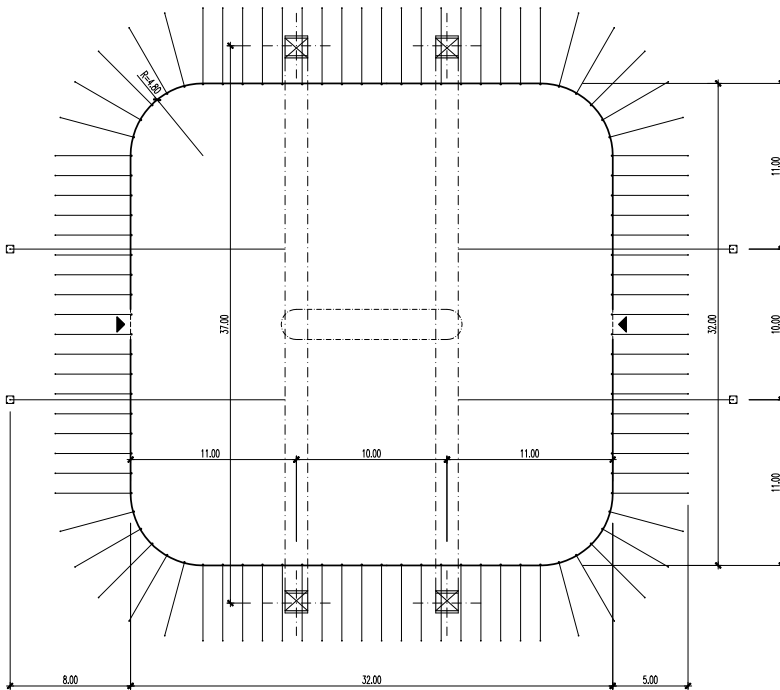

Bogenmastenzelt – 32 x 32 m – 1'024 m²

Infos

- Masse 32 x 32 m
- Fläche 1'024 m²
- Seitenhöhe 5 m
- Höhe (innen) bis 12 m
- Anzahl Bogenmasten 2 Stk.
- Blachenfarbe aussen weiss-rot
- Blachenfarbe innen blau

Bogenmastenzelt – 32 x 32 m: Grundriss

Bogenmastenzelt – 32 x 32 m: Längsschnitt

Bogenmastenzelt – 32 x 32 m: Querschnitt