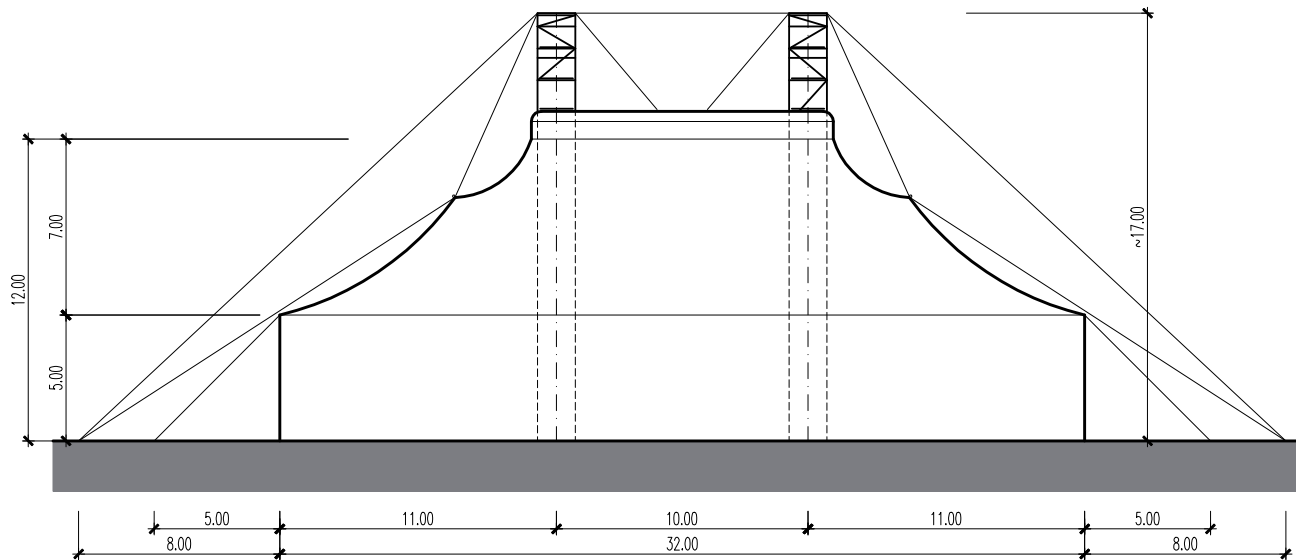

Bogenmastenzelt – 32 x 32 m – 1'024 m²

Infos

- Masse 32 x 32 m
- Fläche 1'024 m²
- Seitenhöhe 5 m
- Höhe (innen) bis 12 m
- Anzahl Bogenmasten 2 Stk.
- Blachenfarbe aussen weiss-rot
- Blachenfarbe innen blau

Bogenmastenzelt – 32 x 32 m: Grundriss

Bogenmastenzelt – 32 x 32 m: Längsschnitt

Bogenmastenzelt – 32 x 32 m: Querschnitt