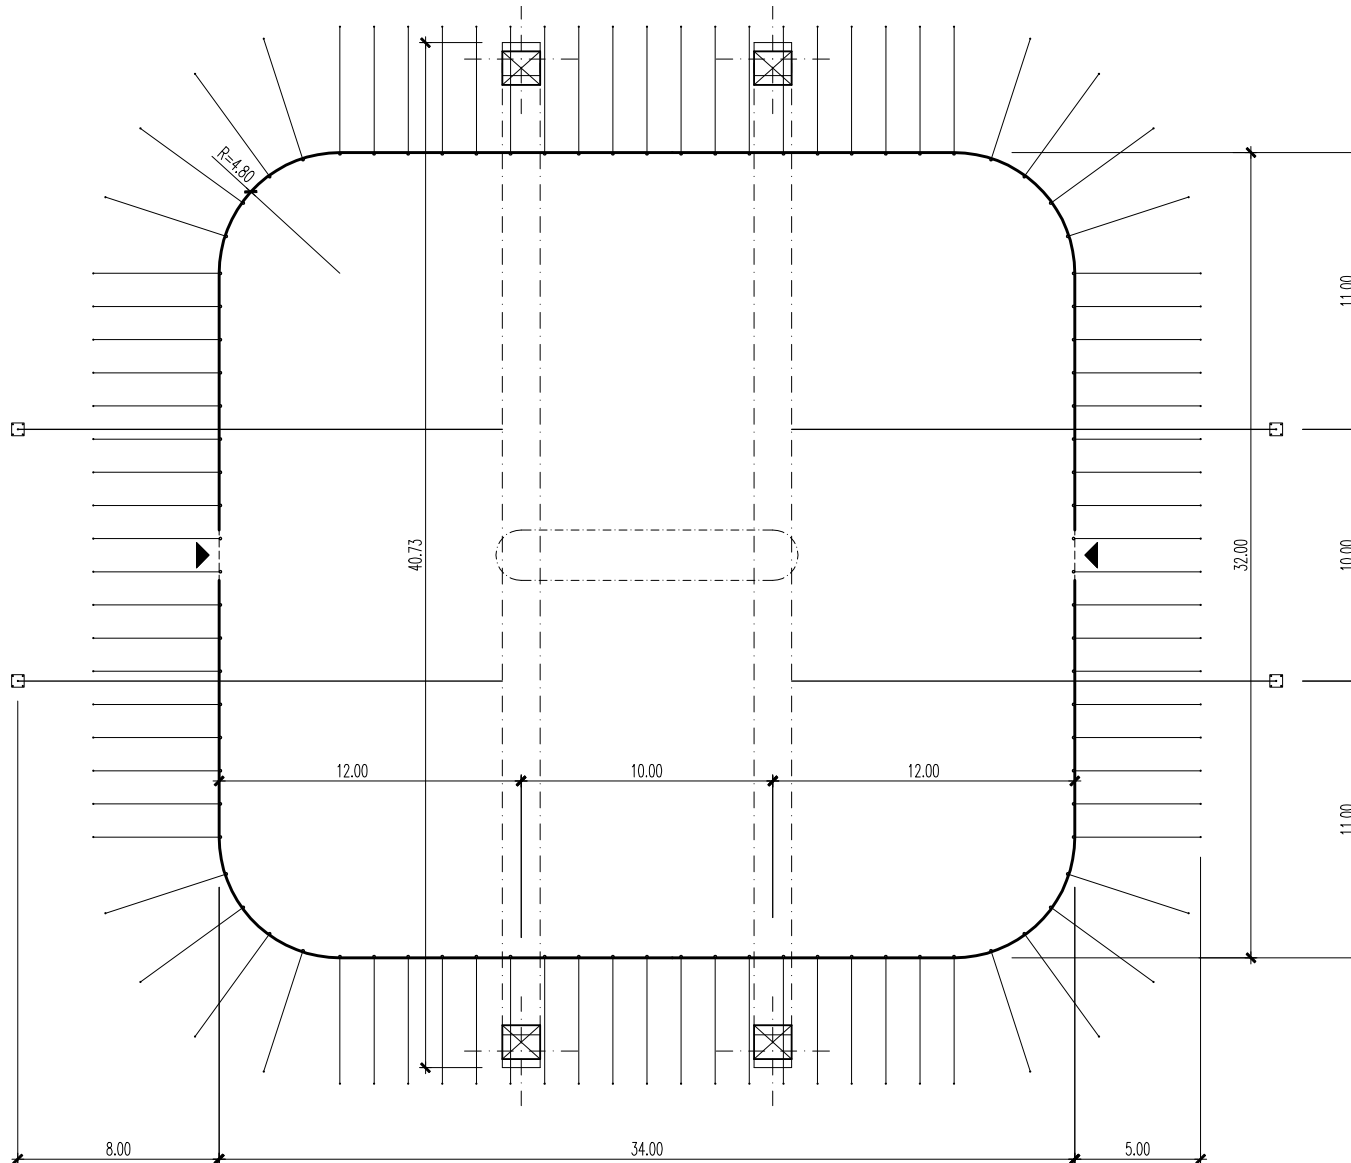

Bogenmastenzelt – 32 x 34 m – 1'088 m²

Infos

- Masse
- Fläche
- Seitenhöhe
- Höhe (innen)
- Anzahl Bogenmasten
- Blachenfarbe aussen
- Blachenfarbe innen

32 x 34 m
1'088 m²
5 m
bis 14 m
2 Stk.
blau-rot
blau

Bogenmastenzelt – 32 x 34 m: Grundriss

Bogenmastenzelt – 32 x 34 m: Längsschnitt

Bogenmastenzelt – 32 x 34 m: Querschnitt