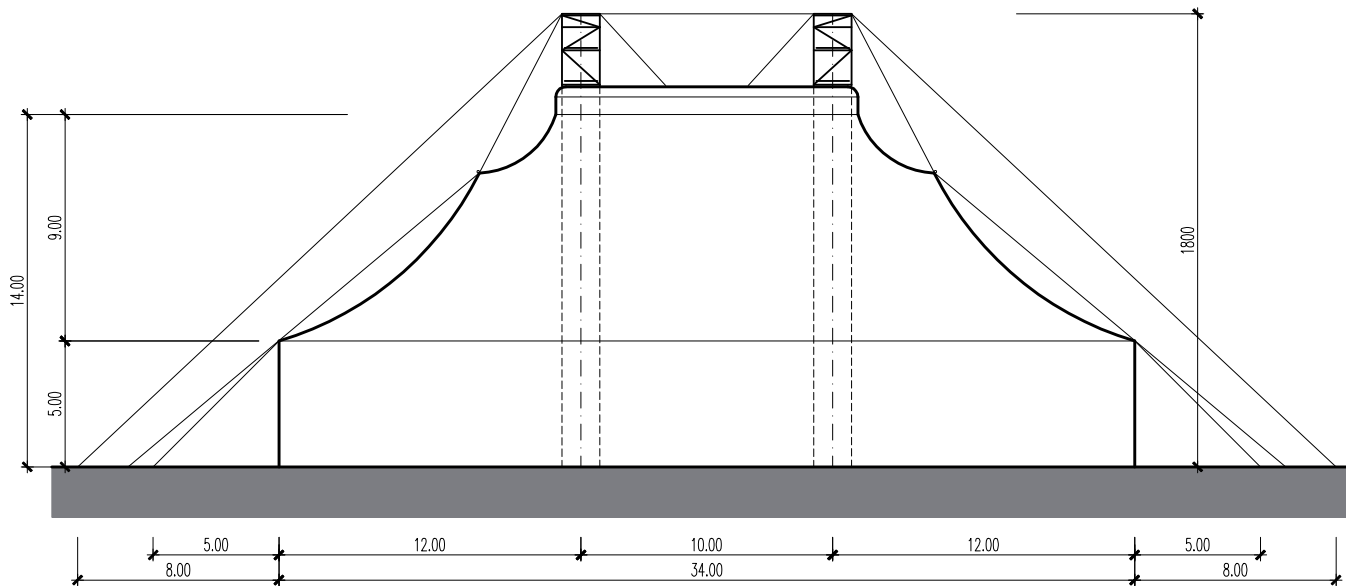

Bogenmastenzelt – 32 x 34 m – 1'088 m²

Infos

- Masse
- Fläche
- Seitenhöhe
- Höhe (innen)
- Anzahl Bogenmasten
- Blachenfarbe aussen
- Blachenfarbe innen

32 x 34 m
1'088 m²
5 m
bis 14 m
2 Stk.
blau-rot
blau

Bogenmastenzelt – 32 x 34 m: Grundriss

Bogenmastenzelt – 32 x 34 m: Längsschnitt

Bogenmastenzelt – 32 x 34 m: Querschnitt