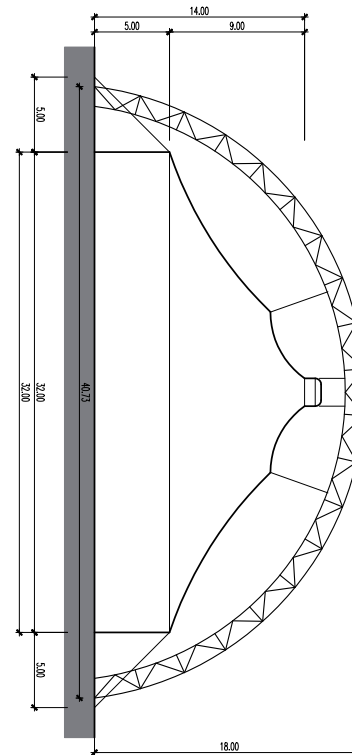

Bogenmastenzelt – 32 x 34 m – 1'088 m²

Infos

- Masse
- Fläche
- Seitenhöhe
- Höhe (innen)
- Anzahl Bogenmasten
- Blachenfarbe aussen
- Blachenfarbe innen

32 x 34 m
1'088 m²
5 m
bis 14 m
2 Stk.
blau-rot
blau

Bogenmastenzelt – 32 x 34 m: Grundriss

Bogenmastenzelt – 32 x 34 m: Längsschnitt

Bogenmastenzelt – 32 x 34 m: Querschnitt