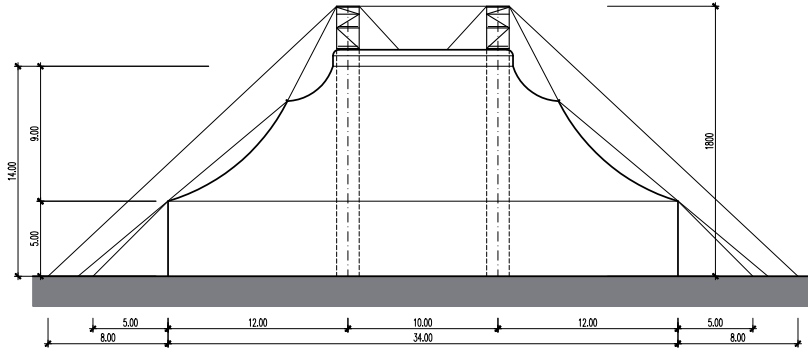

Bogenmastenzelt – 32 x 34 m – 1'088 m²

Infos

- Masse
- Fläche
- Seitenhöhe
- Höhe (innen)
- Anzahl Bogenmasten
- Blachenfarbe aussen
- Blachenfarbe innen

32 x 34 m
1'088 m²
5 m
bis 14 m
2 Stk.
blau-rot
blau

Bogenmastenzelt – 32 x 34 m: Grundriss

Bogenmastenzelt – 32 x 34 m: Längsschnitt

Bogenmastenzelt – 32 x 34 m: Querschnitt