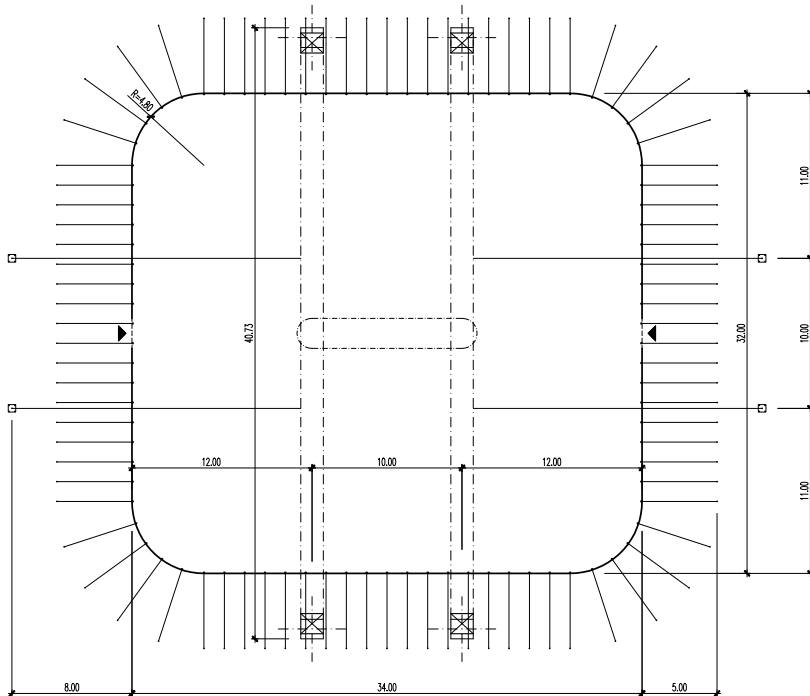

Bogenmastenzelt – 32 x 34 m – 1'088 m²

Infos

- Masse
- Fläche
- Seitenhöhe
- Höhe (innen)
- Anzahl Bogenmasten
- Blachenfarbe aussen
- Blachenfarbe innen

32 x 34 m
1'088 m²
5 m
bis 14 m
2 Stk.
blau-rot
blau

Bogenmastenzelt – 32 x 34 m: Grundriss

Bogenmastenzelt – 32 x 34 m: Längsschnitt

Bogenmastenzelt – 32 x 34 m: Querschnitt