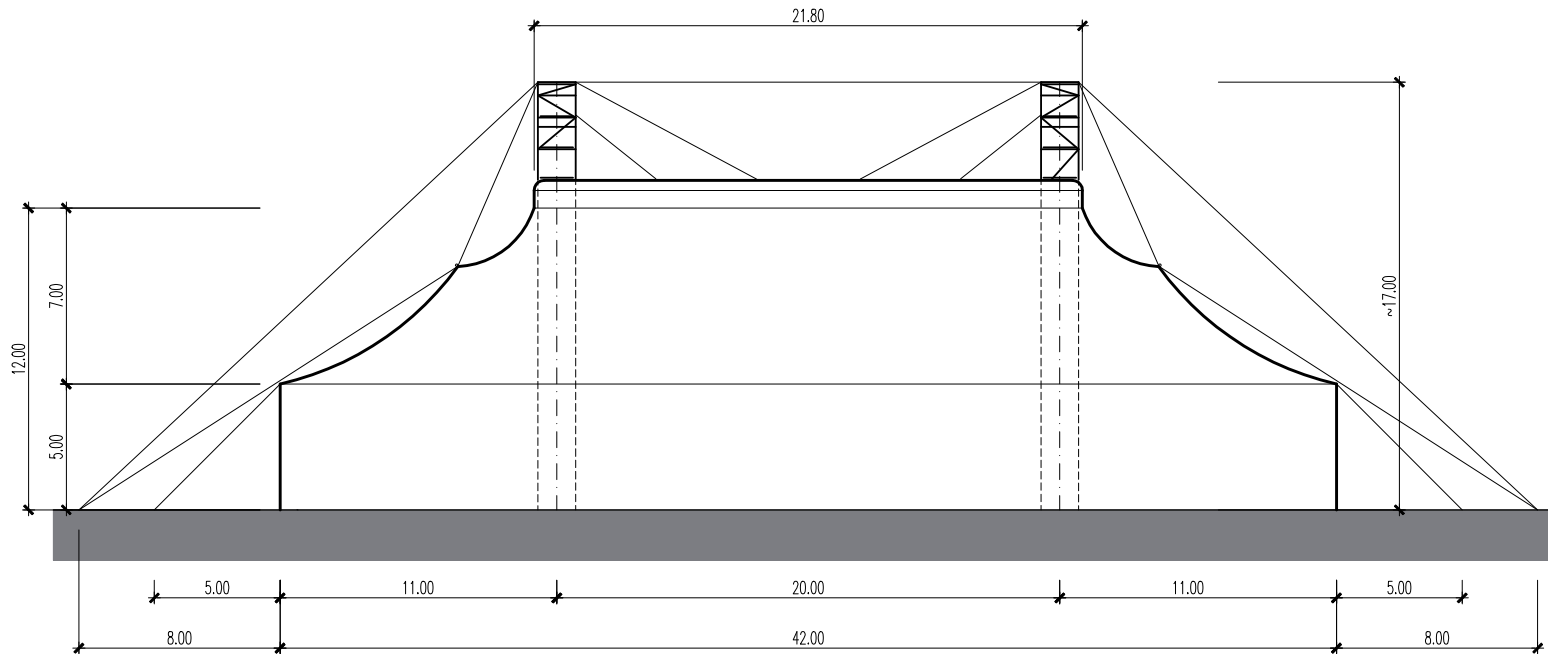

Bogenmastenzelt – 32 x 42 m – 1'344 m²

Infos

- Masse 32 x 42 m
- Fläche 1'344 m²
- Seitenhöhe 5 m
- Höhe (innen) bis 12 m
- Anzahl Bogenmasten 2 – 3 Stk.
- Blachenfarbe aussen weiss-rot
- Blachenfarbe innen blau

Bogenmastenzelt – 32 x 42 m: Grundriss

Bogenmastenzelt – 32 x 42 m: Längsschnitt

Bogenmastenzelt – 32 x 42 m: Querschnitt