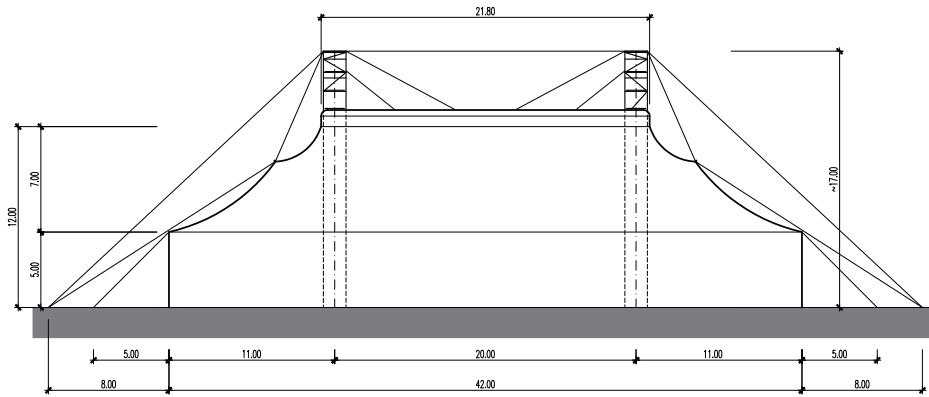

Bogenmastenzelt – 32 x 42 m – 1'344 m²

Infos

- Masse 32 x 42 m
- Fläche 1'344 m²
- Seitenhöhe 5 m
- Höhe (innen) bis 12 m
- Anzahl Bogenmasten 2 – 3 Stk.
- Blachenfarbe aussen weiss-rot
- Blachenfarbe innen blau

Bogenmastenzelt – 32 x 42 m: Grundriss

Bogenmastenzelt – 32 x 42 m: Längsschnitt

Bogenmastenzelt – 32 x 42 m: Querschnitt