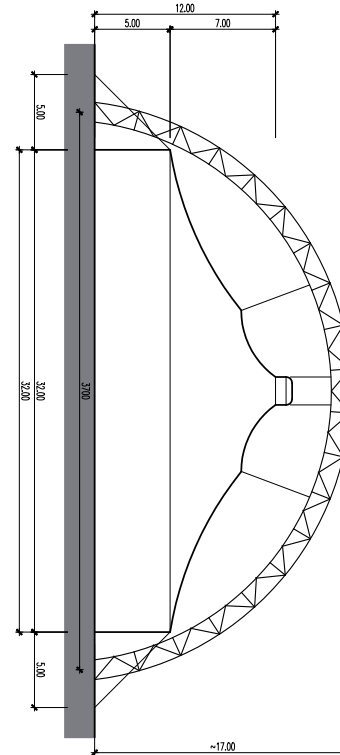

Bogenmastenzelt – 32 x 42 m – 1'344 m²

Infos

- Masse 32 x 42 m
- Fläche 1'344 m²
- Seitenhöhe 5 m
- Höhe (innen) bis 12 m
- Anzahl Bogenmasten 2 – 3 Stk.
- Blachenfarbe aussen weiss-rot
- Blachenfarbe innen blau

Bogenmastenzelt – 32 x 42 m: Grundriss

Bogenmastenzelt – 32 x 42 m: Längsschnitt

Bogenmastenzelt – 32 x 42 m: Querschnitt