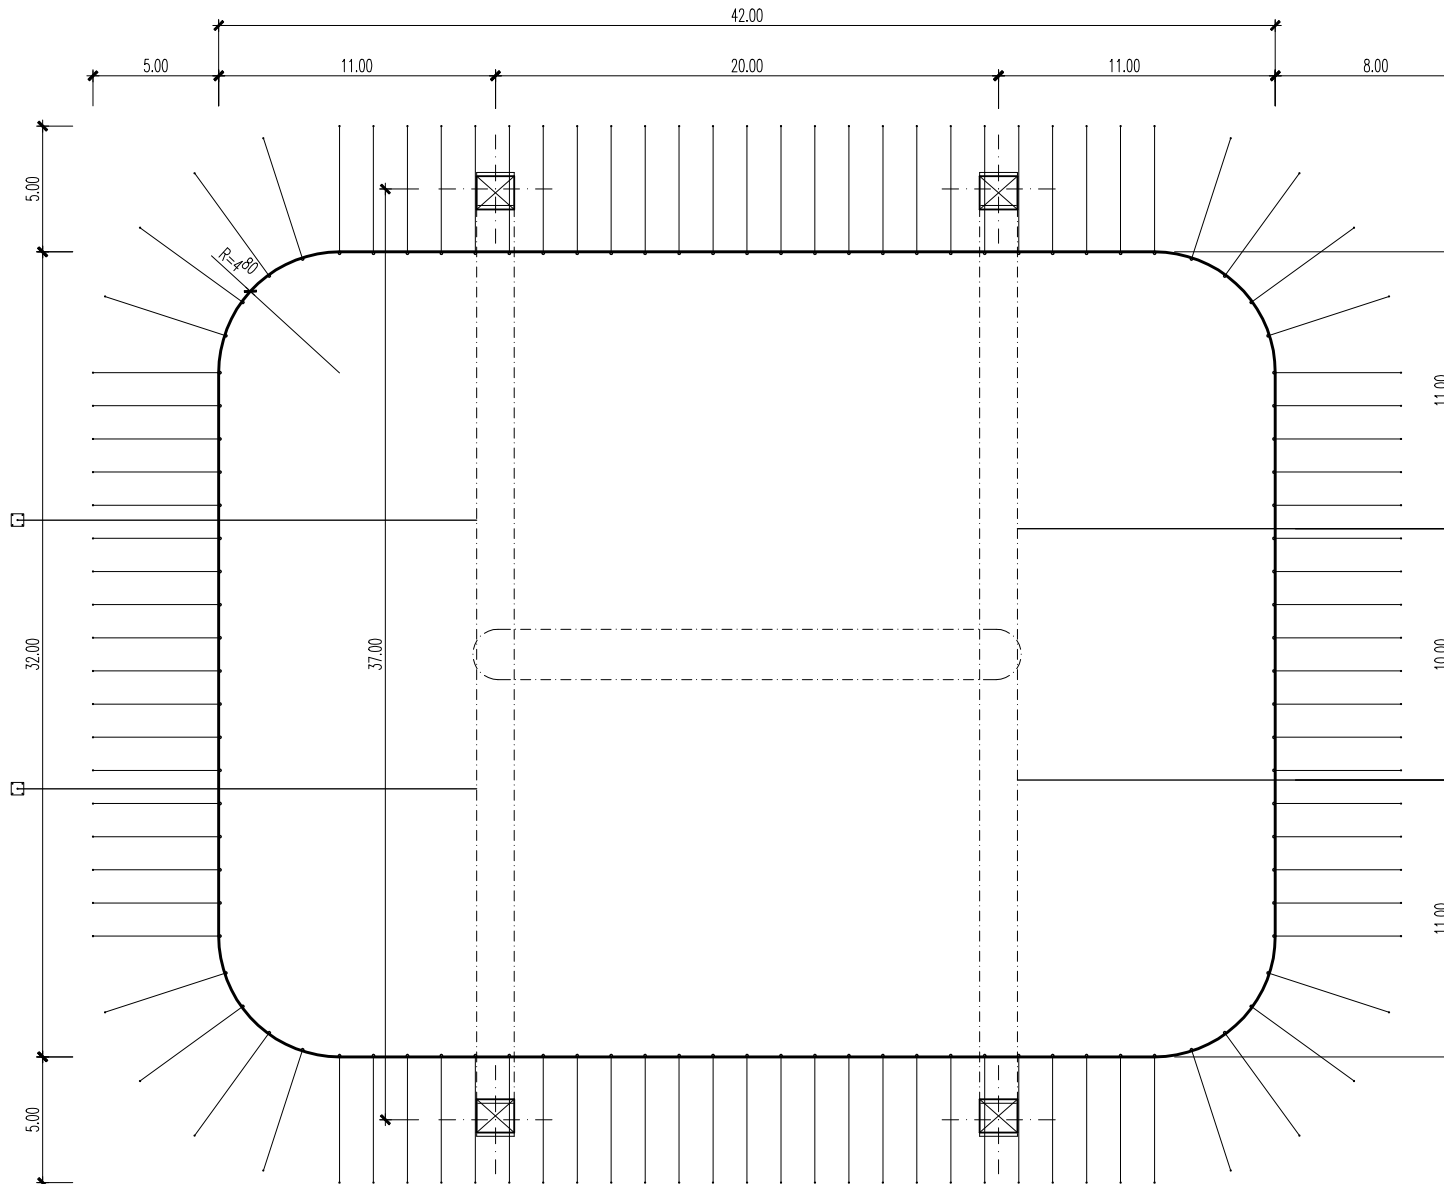

Bogenmastenzelt – 32 x 42 m – 1'344 m²

Infos

- Masse 32 x 42 m
- Fläche 1'344 m²
- Seitenhöhe 5 m
- Höhe (innen) bis 12 m
- Anzahl Bogenmasten 2 – 3 Stk.
- Blachenfarbe aussen weiss-rot
- Blachenfarbe innen blau

Bogenmastenzelt – 32 x 42 m: Grundriss

Bogenmastenzelt – 32 x 42 m: Längsschnitt

Bogenmastenzelt – 32 x 42 m: Querschnitt