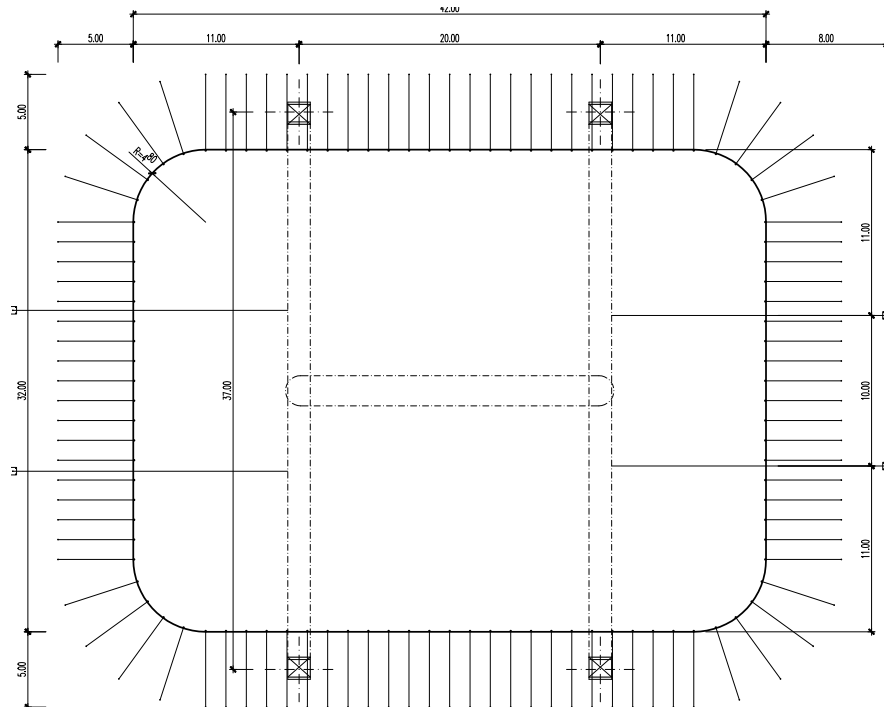

Bogenmastenzelt – 32 x 42 m – 1'344 m²

Infos

- Masse 32 x 42 m
- Fläche 1'344 m²
- Seitenhöhe 5 m
- Höhe (innen) bis 12 m
- Anzahl Bogenmasten 2 – 3 Stk.
- Blachenfarbe aussen weiss-rot
- Blachenfarbe innen blau

Bogenmastenzelt – 32 x 42 m: Grundriss

Bogenmastenzelt – 32 x 42 m: Längsschnitt

Bogenmastenzelt – 32 x 42 m: Querschnitt