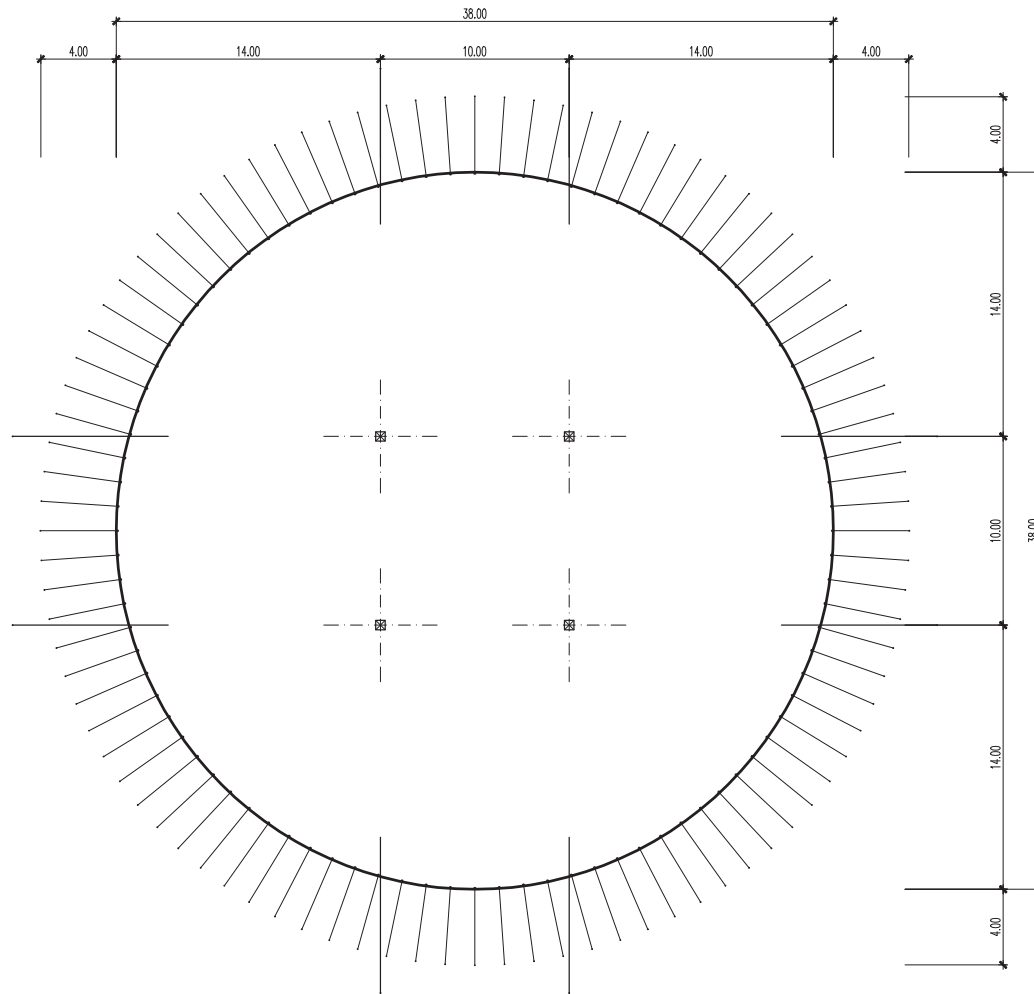

Circuszelt – ø 38 m – 4 Masten – 1'134 m²

Infos

- Masse ø 38 m
- Fläche 1'134 m²
- Seitenhöhe 4 m
- Höhe (innen) bis 11 m
- Anzahl Masten 4 Stk.
- Blachenfarbe aussen weiss-rot
- Blachenfarbe innen blau

Circuszelt – ø 38 m – 4 Masten: Grundriss

Circuszelt – ø 38 m – 4 Masten: Längsschnitt