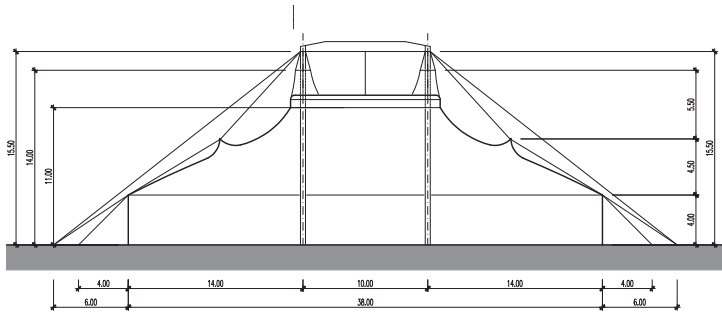

Circuszelt – ø 38 m – 4 Masten – 1'134 m²

Infos

- Masse ø 38 m
- Fläche 1'134 m²
- Seitenhöhe 4 m
- Höhe (innen) bis 11 m
- Anzahl Masten 4 Stk.
- Blachenfarbe aussen weiss-rot
- Blachenfarbe innen blau

Circuszelt – ø 38 m – 4 Masten: Grundriss

Circuszelt – ø 38 m – 4 Masten: Längsschnitt