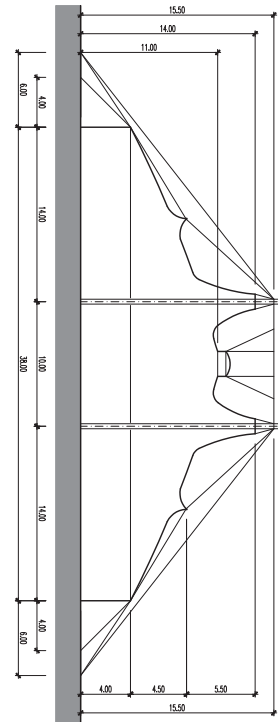

Circuszelt – ø 38 m – 4 Masten – 1'134 m²

Infos

- Masse ø 38 m
- Fläche 1'134 m²
- Seitenhöhe 4 m
- Höhe (innen) bis 11 m
- Anzahl Masten 4 Stk.
- Blachenfarbe aussen weiss-rot
- Blachenfarbe innen blau

Circuszelt – ø 38 m – 4 Masten: Grundriss

Circuszelt – ø 38 m – 4 Masten: Längsschnitt