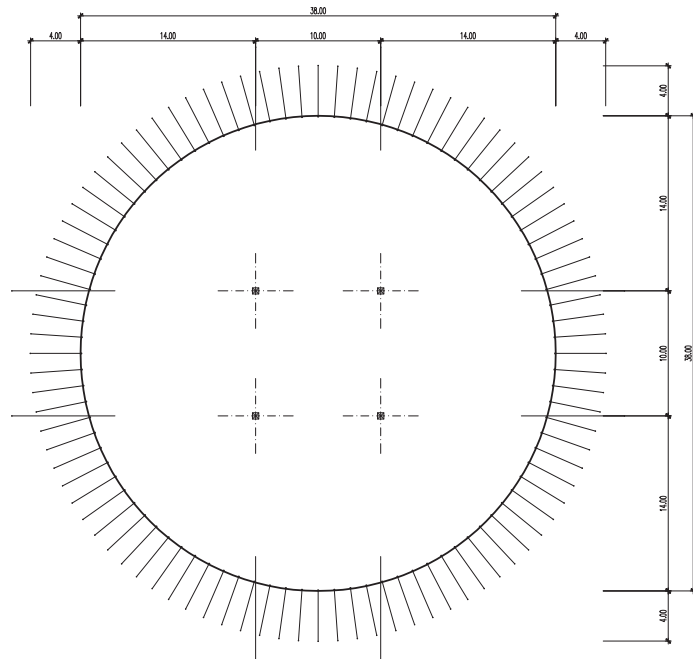

Circuszelt – ø 38 m – 4 Masten – 1'134 m²

Infos

- Masse ø 38 m
- Fläche 1'134 m²
- Seitenhöhe 4 m
- Höhe (innen) bis 11 m
- Anzahl Masten 4 Stk.
- Blachenfarbe aussen weiss-rot
- Blachenfarbe innen blau

Circuszelt – ø 38 m – 4 Masten: Grundriss

Circuszelt – ø 38 m – 4 Masten: Längsschnitt