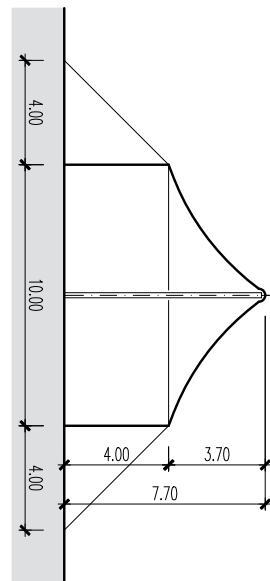

Strukturzelt – 10 x 10 m – 1 Mast – 100 m²

Diese Aufnahme zeigt eine Variante mit 2 Masten.

Infos

- Masse	10 x 10 m
- Fläche	100 m ²
- Seitenhöhe	4 m
- Höhe (innen)	bis 7.7 m
- Anzahl Masten	1 Stk.
- Blachenfarbe aussen	blau-rot
- Blachenfarbe innen	blau

Strukturzelt – 10 x 10 m – 1 Mast: Grundriss

Strukturzelt – 10 x 10 m – 1 Mast: Längsschnitt

Strukturzelt – 10 x 10 m – 1 Mast: Querschnitt