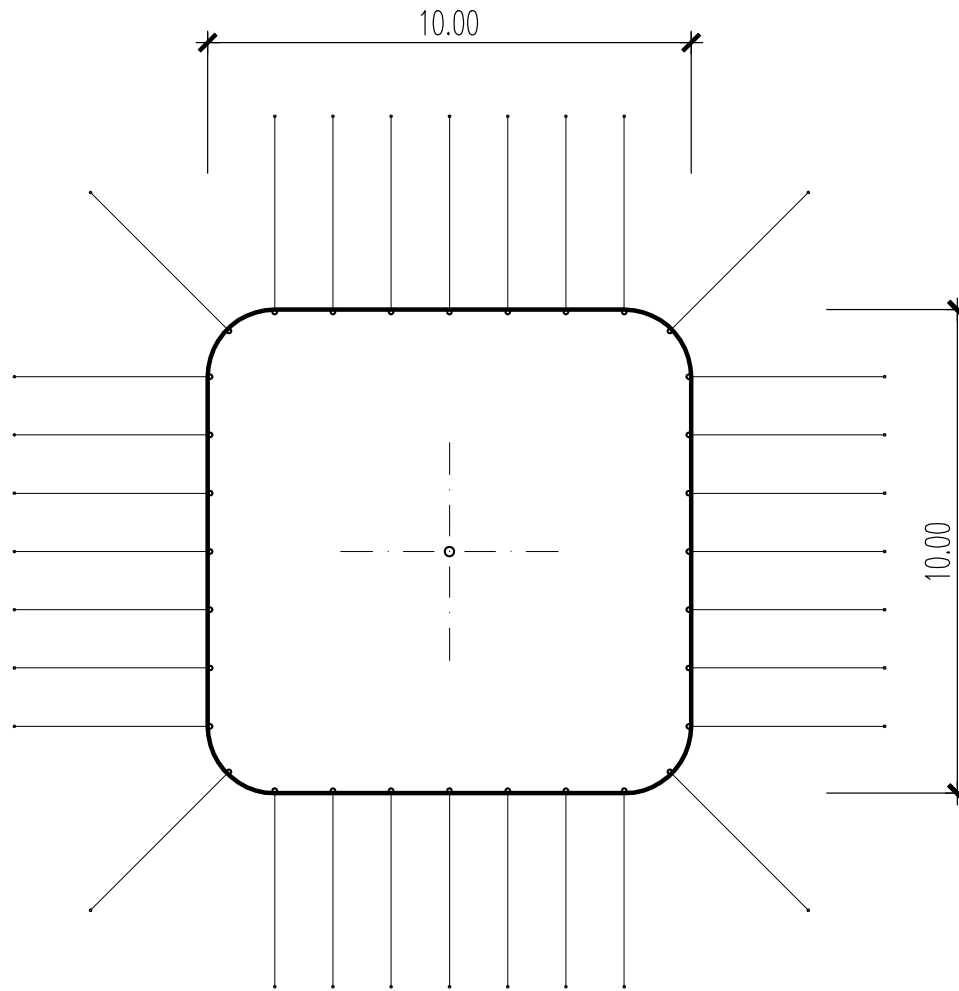

Strukturzelt – 10 x 10 m – 1 Mast – 100 m²

Diese Aufnahme zeigt eine Variante mit 2 Masten.

Infos

- Masse	10 x 10 m
- Fläche	100 m ²
- Seitenhöhe	4 m
- Höhe (innen)	bis 7.7 m
- Anzahl Masten	1 Stk.
- Blachenfarbe aussen	blau-rot
- Blachenfarbe innen	blau

Strukturzelt – 10 x 10 m – 1 Mast: Grundriss

Strukturzelt – 10 x 10 m – 1 Mast: Längsschnitt

Strukturzelt – 10 x 10 m – 1 Mast: Querschnitt