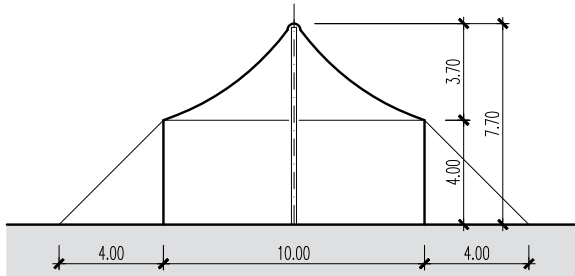

Strukturzelt – 10 x 10 m – 1 Mast – 100 m²

Diese Aufnahme zeigt eine Variante mit 2 Masten.

Infos

- Masse	10 x 10 m
- Fläche	100 m ²
- Seitenhöhe	4 m
- Höhe (innen)	bis 7.7 m
- Anzahl Masten	1 Stk.
- Blachenfarbe aussen	blau-rot
- Blachenfarbe innen	blau

Strukturzelt – 10 x 10 m – 1 Mast: Grundriss

Strukturzelt – 10 x 10 m – 1 Mast: Längsschnitt

Strukturzelt – 10 x 10 m – 1 Mast: Querschnitt