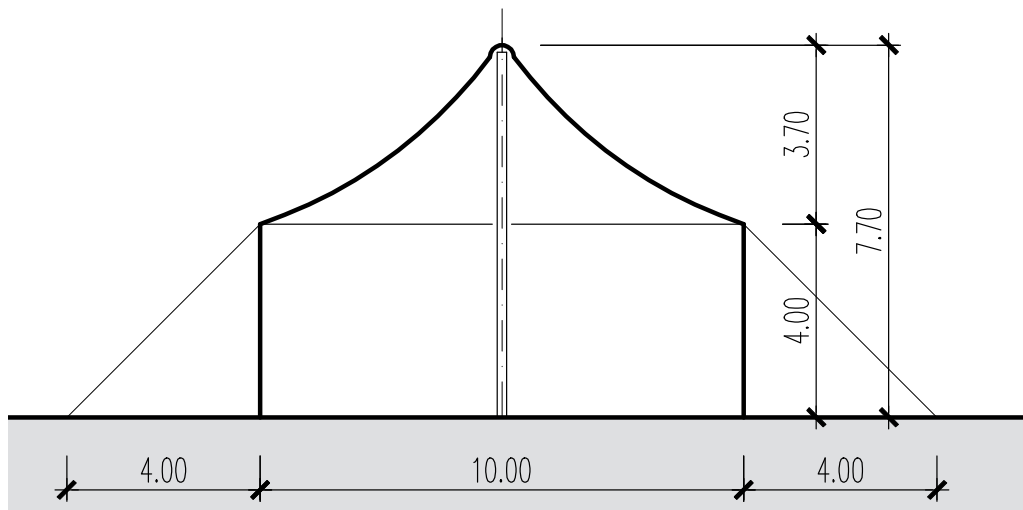

Strukturzelt – 10 x 10 m – 1 Mast – 100 m²

Diese Aufnahme zeigt eine Variante mit 2 Masten.

Infos

- Masse	10 x 10 m
- Fläche	100 m ²
- Seitenhöhe	4 m
- Höhe (innen)	bis 7.7 m
- Anzahl Masten	1 Stk.
- Blachenfarbe aussen	blau-rot
- Blachenfarbe innen	blau

Strukturzelt – 10 x 10 m – 1 Mast: Grundriss

Strukturzelt – 10 x 10 m – 1 Mast: Längsschnitt

Strukturzelt – 10 x 10 m – 1 Mast: Querschnitt