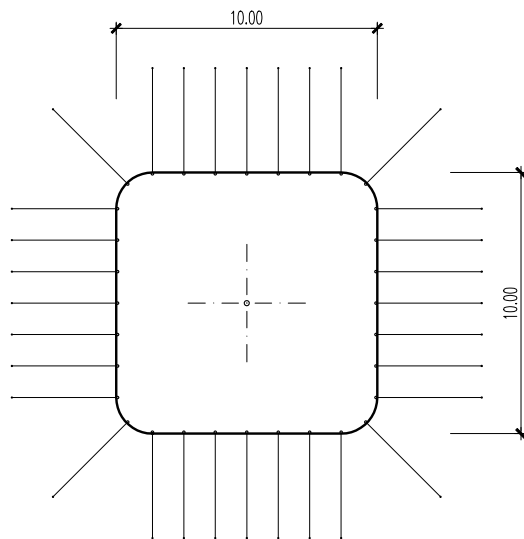

Strukturzelt – 10 x 10 m – 1 Mast – 100 m²

Diese Aufnahme zeigt eine Variante mit 2 Masten.

Infos

- Masse	10 x 10 m
- Fläche	100 m ²
- Seitenhöhe	4 m
- Höhe (innen)	bis 7.7 m
- Anzahl Masten	1 Stk.
- Blachenfarbe aussen	blau-rot
- Blachenfarbe innen	blau

Strukturzelt – 10 x 10 m – 1 Mast: Grundriss

Strukturzelt – 10 x 10 m – 1 Mast: Längsschnitt

Strukturzelt – 10 x 10 m – 1 Mast: Querschnitt