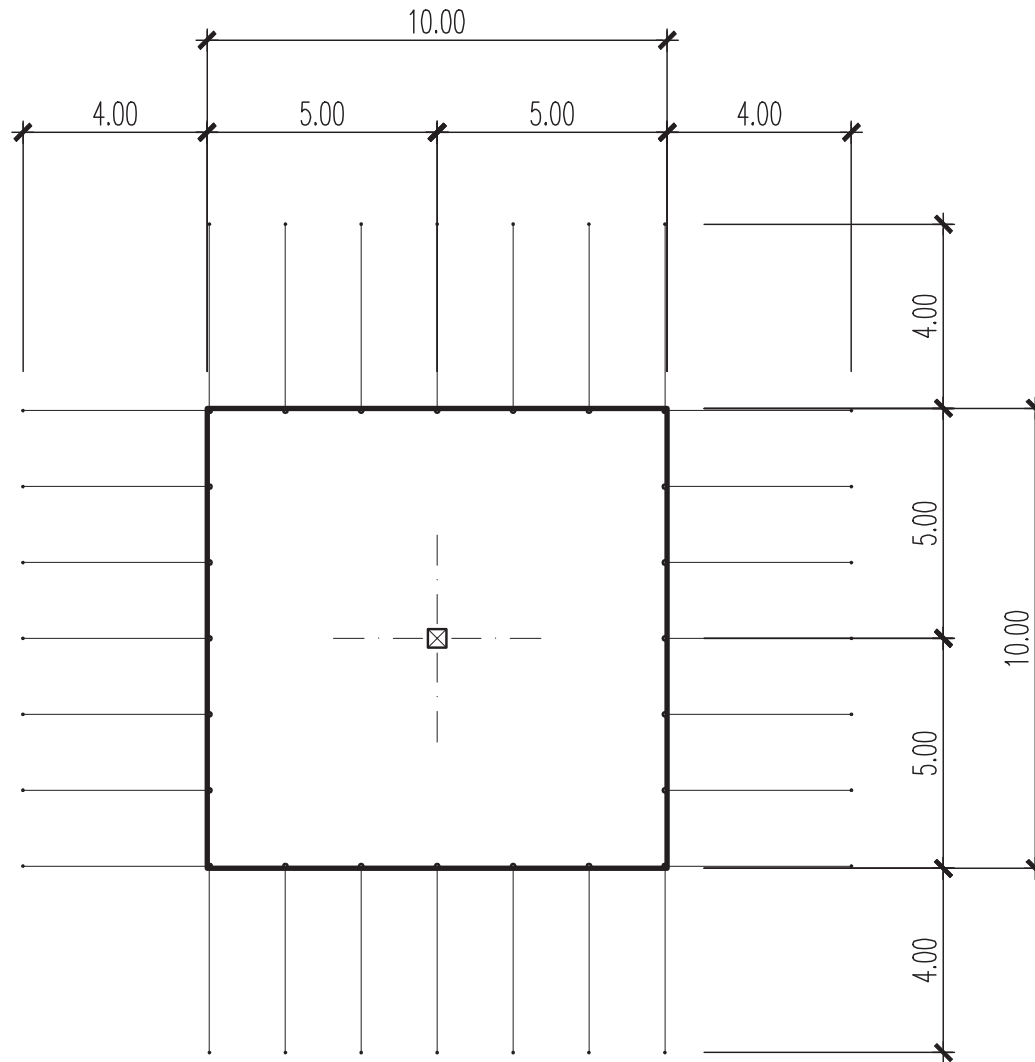

Strukturzelt – 10 x 10 m – 1 Mast – 100 m²

Infos

- Masse 10 x 10 m
- Fläche 100 m²
- Seitenhöhe 4 m
- Höhe (innen) bis 7.5 m
- Anzahl Masten 1 Stk.
- Blachenfarbe aussen weiss-rot
- Blachenfarbe innen blau

Strukturzelt – 10 x 10 m – 1 Mast: Grundriss

Strukturzelt – 10 x 10 m – 1 Mast: Längsschnitt

Strukturzelt – 10 x 10 m – 1 Mast: Querschnitt