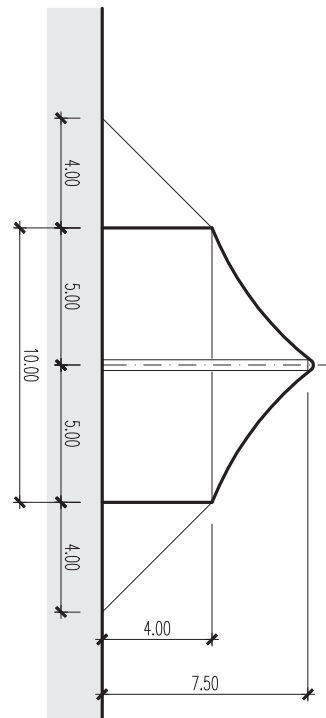

Strukturzelt – 10 x 10 m – 1 Mast – 100 m²

Infos

- Masse 10 x 10 m
- Fläche 100 m²
- Seitenhöhe 4 m
- Höhe (innen) bis 7.5 m
- Anzahl Masten 1 Stk.
- Blachenfarbe aussen weiss-rot
- Blachenfarbe innen blau

Strukturzelt – 10 x 10 m – 1 Mast: Grundriss

Strukturzelt – 10 x 10 m – 1 Mast: Längsschnitt

Strukturzelt – 10 x 10 m – 1 Mast: Querschnitt