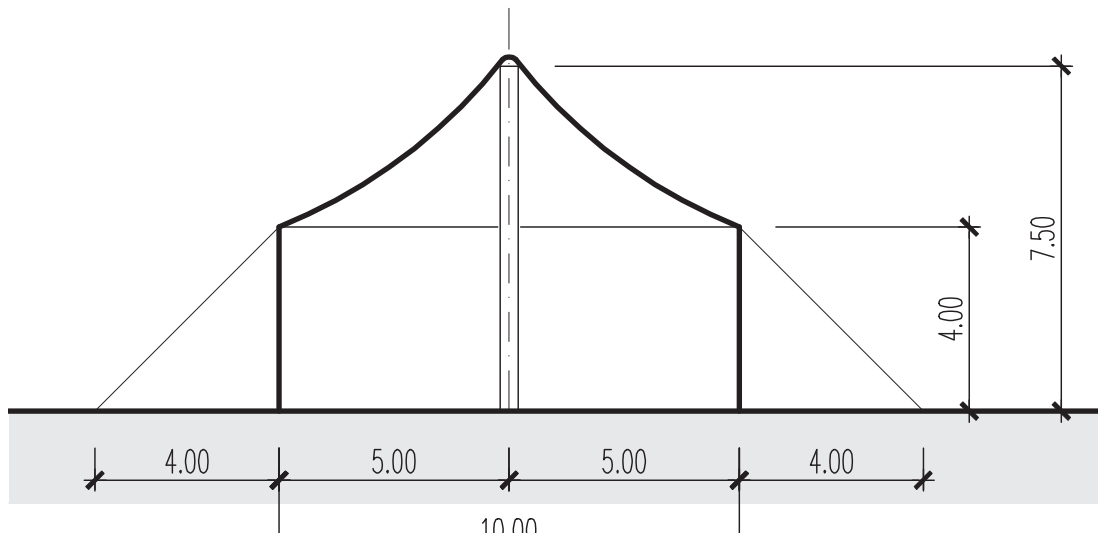

Strukturzelt – 10 x 10 m – 1 Mast – 100 m²

Infos

- Masse 10 x 10 m
- Fläche 100 m²
- Seitenhöhe 4 m
- Höhe (innen) bis 7.5 m
- Anzahl Masten 1 Stk.
- Blachenfarbe aussen weiss-rot
- Blachenfarbe innen blau

Strukturzelt – 10 x 10 m – 1 Mast: Grundriss

Strukturzelt – 10 x 10 m – 1 Mast: Längsschnitt

Strukturzelt – 10 x 10 m – 1 Mast: Querschnitt