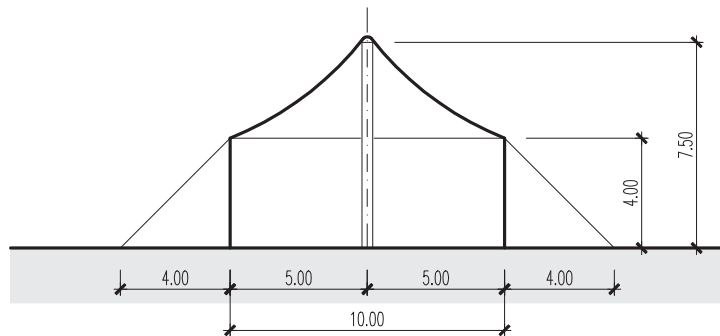

Strukturzelt – 10 x 10 m – 1 Mast – 100 m²

Infos

- Masse 10 x 10 m
- Fläche 100 m²
- Seitenhöhe 4 m
- Höhe (innen) bis 7.5 m
- Anzahl Masten 1 Stk.
- Blachenfarbe aussen weiss-rot
- Blachenfarbe innen blau

Strukturzelt – 10 x 10 m – 1 Mast: Grundriss

Strukturzelt – 10 x 10 m – 1 Mast: Längsschnitt

Strukturzelt – 10 x 10 m – 1 Mast: Querschnitt