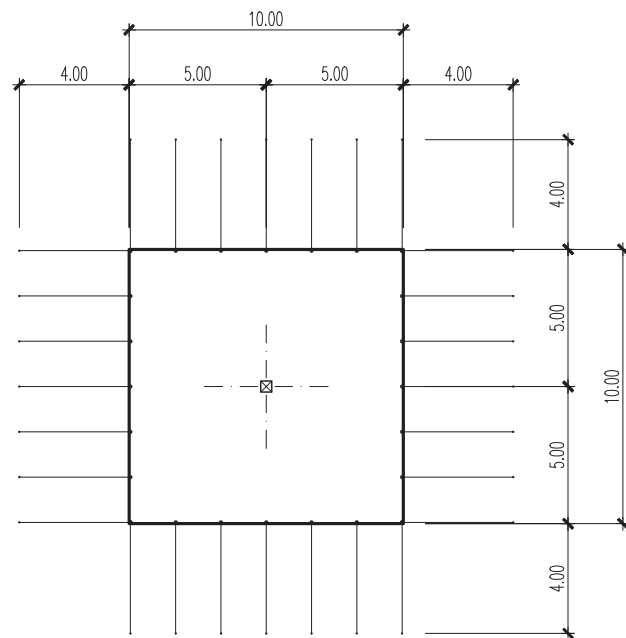

Strukturzelt – 10 x 10 m – 1 Mast – 100 m²

Infos

- Masse 10 x 10 m
- Fläche 100 m²
- Seitenhöhe 4 m
- Höhe (innen) bis 7.5 m
- Anzahl Masten 1 Stk.
- Blachenfarbe aussen weiss-rot
- Blachenfarbe innen blau

Strukturzelt – 10 x 10 m – 1 Mast: Grundriss

Strukturzelt – 10 x 10 m – 1 Mast: Längsschnitt

Strukturzelt – 10 x 10 m – 1 Mast: Querschnitt