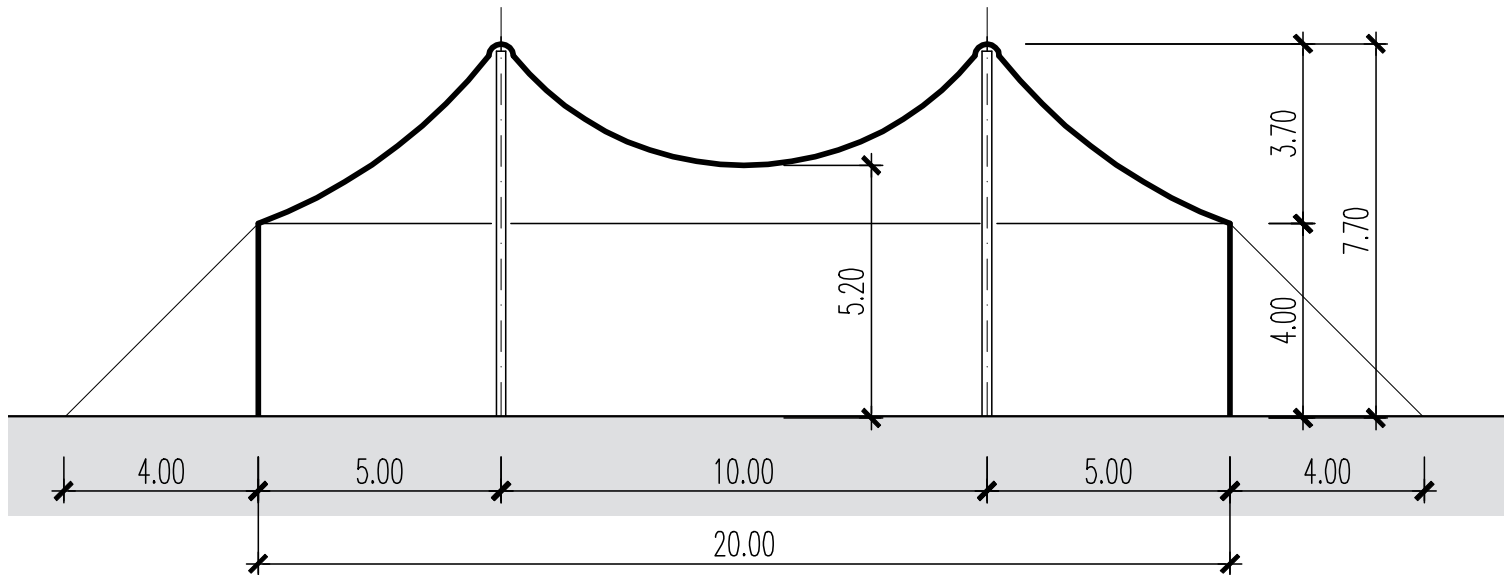

### Infos

- Masse 10 x 20 m
- Fläche 200 m<sup>2</sup>
- Seitenhöhe 4 m
- Höhe (innen) bis 7.7 m
- Anzahl Masten 2 Stk.
- Blachenfarbe aussen blau-rot
- Blachenfarbe innen blau

## Strukturzelt – 10 x 20 m – 2 Masten: Grundriss

## Strukturzelt – 10 x 20 m – 2 Masten: Längsschnitt

## Strukturzelt – 10 x 20 m – 2 Masten: Querschnitt