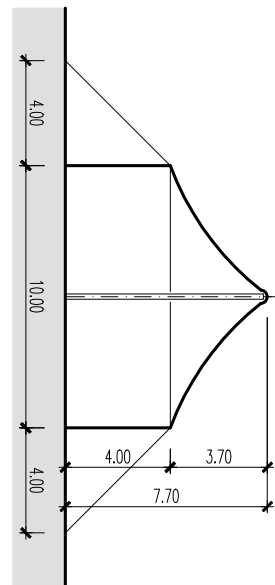

## Strukturzelt – 10 x 20 m – 2 Masten – 200 m<sup>2</sup>

### Infos

- Masse 10 x 20 m
- Fläche 200 m<sup>2</sup>
- Seitenhöhe 4 m
- Höhe (innen) bis 7.7 m
- Anzahl Masten 2 Stk.
- Blachenfarbe aussen blau-rot
- Blachenfarbe innen blau

## Strukturzelt – 10 x 20 m – 2 Masten: Grundriss

## Strukturzelt – 10 x 20 m – 2 Masten: Querschnitt