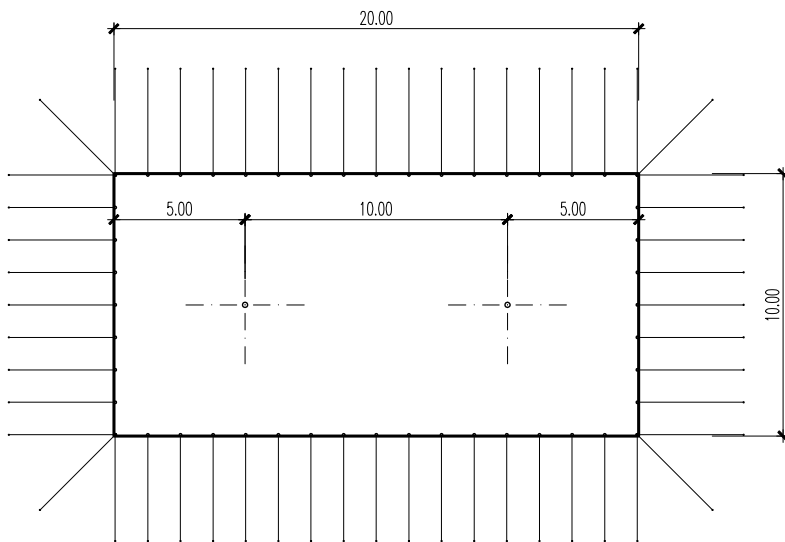

### Infos

- Masse 10 x 20 m
- Fläche 200 m<sup>2</sup>
- Seitenhöhe 4 m
- Höhe (innen) bis 7.7 m
- Anzahl Masten 2 Stk.
- Blachenfarbe aussen blau-rot
- Blachenfarbe innen blau

## Strukturzelt – 10 x 20 m – 2 Masten: Grundriss

## Strukturzelt – 10 x 20 m – 2 Masten: Längsschnitt

## Strukturzelt – 10 x 20 m – 2 Masten: Querschnitt