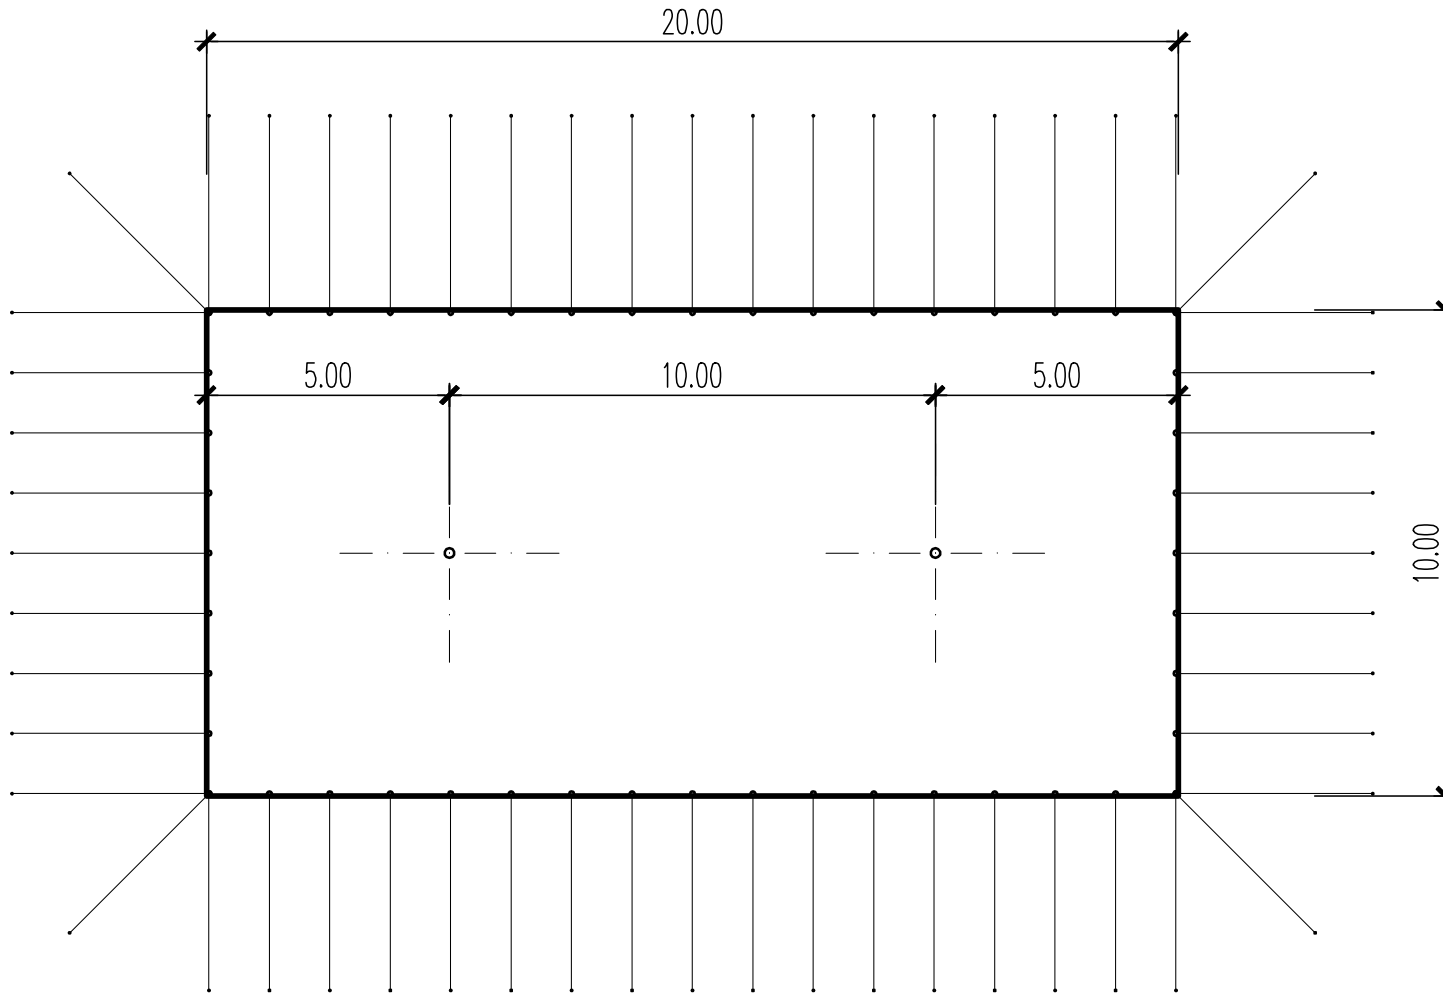

### Infos

- Masse 10 x 20 m
- Fläche 200 m<sup>2</sup>
- Seitenhöhe 4 m
- Höhe (innen) bis 7.7 m
- Anzahl Masten 2 Stk.
- Blachenfarbe aussen blau-rot
- Blachenfarbe innen blau

## Strukturzelt – 10 x 20 m – 2 Masten: Grundriss

## Strukturzelt – 10 x 20 m – 2 Masten: Längsschnitt

## Strukturzelt – 10 x 20 m – 2 Masten: Querschnitt