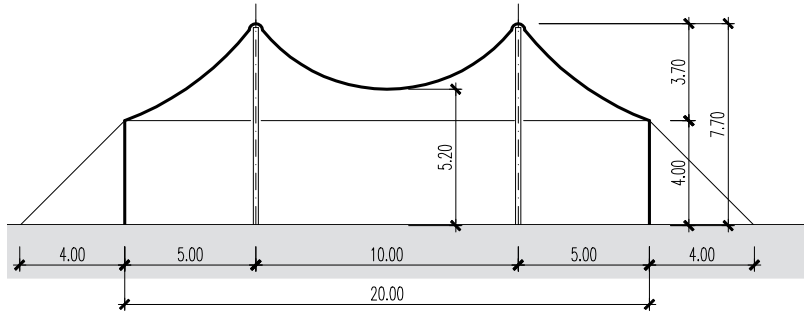

### Infos

- Masse 10 x 20 m
- Fläche 200 m<sup>2</sup>
- Seitenhöhe 4 m
- Höhe (innen) bis 7.7 m
- Anzahl Masten 2 Stk.
- Blachenfarbe aussen blau-rot
- Blachenfarbe innen blau

## Strukturzelt – 10 x 20 m – 2 Masten: Grundriss

## Strukturzelt – 10 x 20 m – 2 Masten: Längsschnitt

## Strukturzelt – 10 x 20 m – 2 Masten: Querschnitt