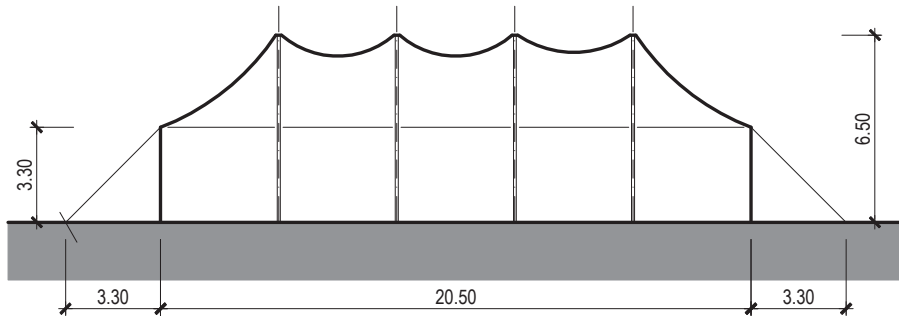

Strukturzelt – 12 x 20.5 m – 4 Masten – 246 m²

Infos

- Masse 12 x 20.5 m
- Fläche 246 m²
- Seitenhöhe 3.3 m
- Höhe (innen) bis 6.5 m
- Anzahl Masten 4 Stk.
- Blachenfarbe aussen gelb-rot
- Blachenfarbe innen blau

Strukturzelt – 12 x 20.5 m – 4 Masten: Grundriss

Strukturzelt – 12 x 20.5 m – 4 Masten: Längsschnitt

Strukturzelt – 12 x 20.5 m – 4 Masten: Querschnitt