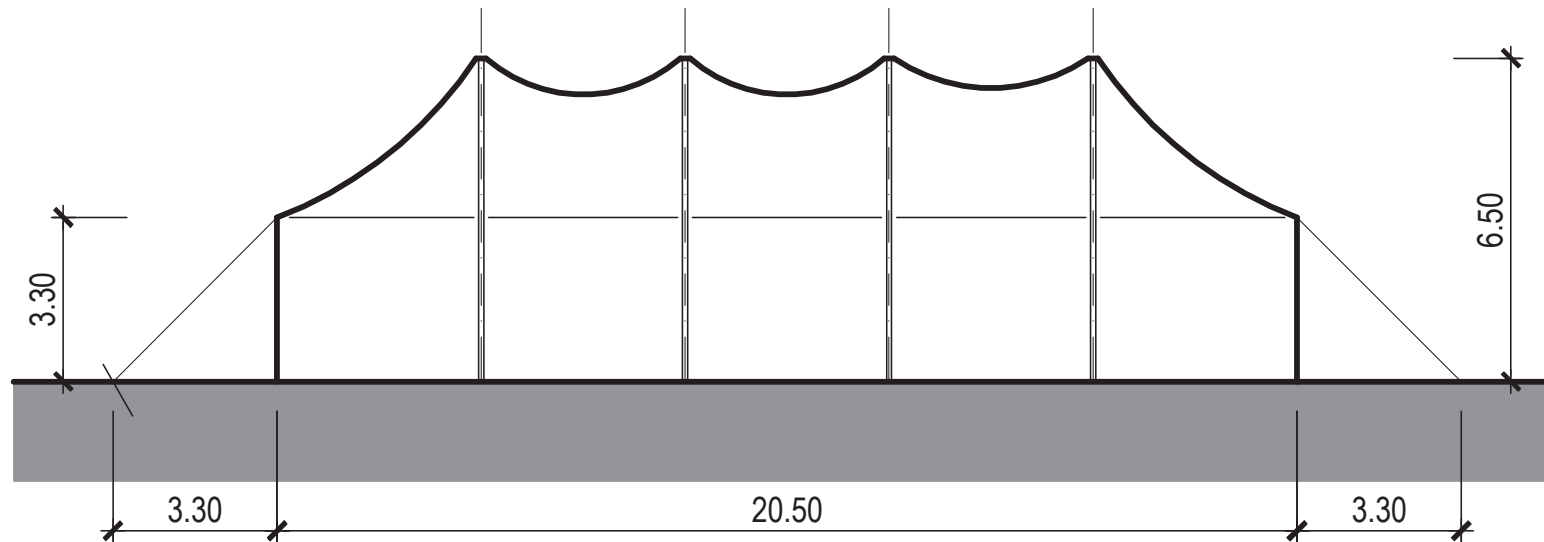

Strukturzelt – 12 x 20.5 m – 4 Masten – 246 m²

Infos

- Masse 12 x 20.5 m
- Fläche 246 m²
- Seitenhöhe 3.3 m
- Höhe (innen) bis 6.5 m
- Anzahl Masten 4 Stk.
- Blachenfarbe aussen gelb-rot
- Blachenfarbe innen blau

Strukturzelt – 12 x 20.5 m – 4 Masten: Grundriss

Strukturzelt – 12 x 20.5 m – 4 Masten: Längsschnitt

Strukturzelt – 12 x 20.5 m – 4 Masten: Querschnitt