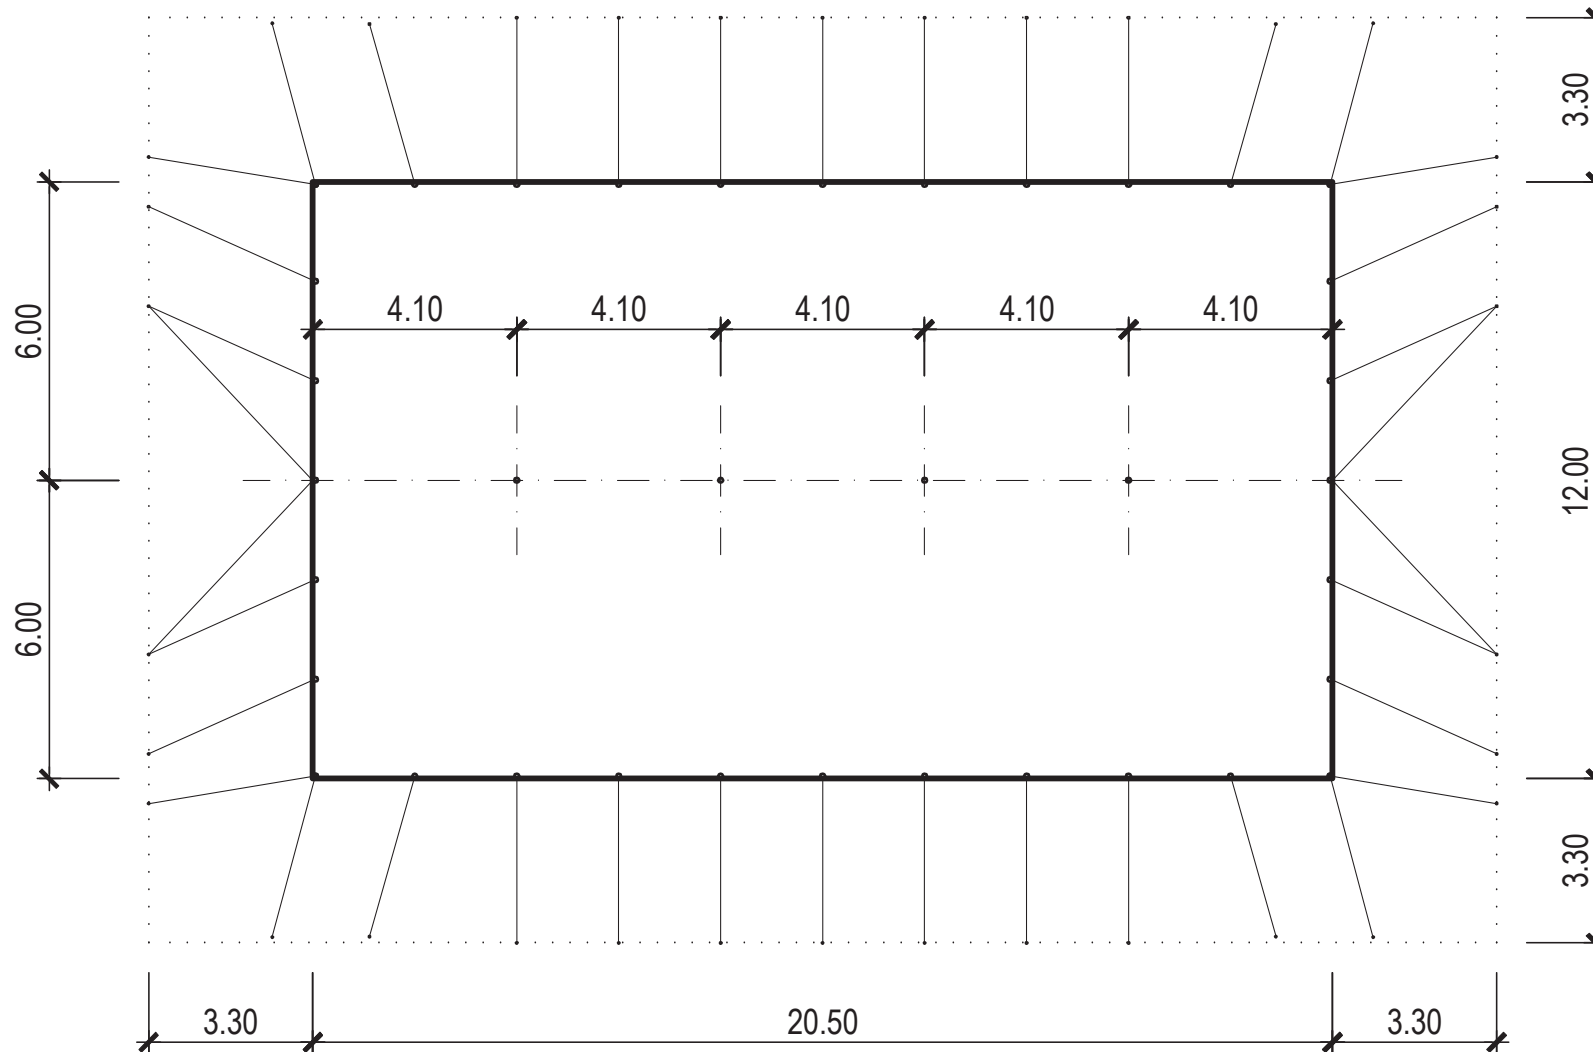

Strukturzelt – 12 x 20.5 m – 4 Masten – 246 m²

Infos

- Masse 12 x 20.5 m
- Fläche 246 m²
- Seitenhöhe 3.3 m
- Höhe (innen) bis 6.5 m
- Anzahl Masten 4 Stk.
- Blachenfarbe aussen gelb-rot
- Blachenfarbe innen blau

Strukturzelt – 12 x 20.5 m – 4 Masten: Grundriss

Strukturzelt – 12 x 20.5 m – 4 Masten: Längsschnitt

Strukturzelt – 12 x 20.5 m – 4 Masten: Querschnitt