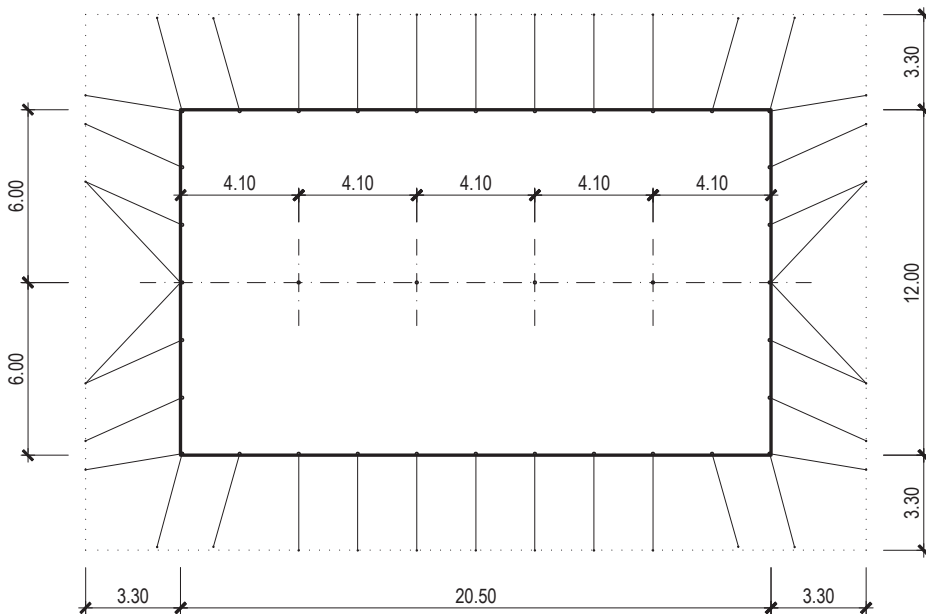

Strukturzelt – 12 x 20.5 m – 4 Masten – 246 m²

Infos

- Masse 12 x 20.5 m
- Fläche 246 m²
- Seitenhöhe 3.3 m
- Höhe (innen) bis 6.5 m
- Anzahl Masten 4 Stk.
- Blachenfarbe aussen gelb-rot
- Blachenfarbe innen blau

Strukturzelt – 12 x 20.5 m – 4 Masten: Grundriss

Strukturzelt – 12 x 20.5 m – 4 Masten: Längsschnitt

Strukturzelt – 12 x 20.5 m – 4 Masten: Querschnitt