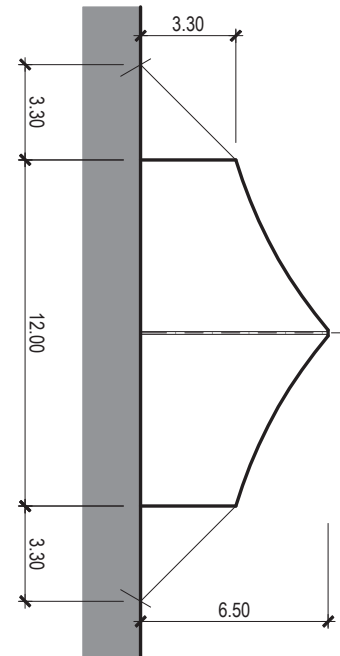

Strukturzelt – 12 x 20.5 m – 4 Masten – 246 m²

Infos

- Masse 12 x 20.5 m
- Fläche 246 m²
- Seitenhöhe 3.3 m
- Höhe (innen) bis 6.5 m
- Anzahl Masten 4 Stk.
- Blachenfarbe aussen gelb-rot
- Blachenfarbe innen blau

Strukturzelt – 12 x 20.5 m – 4 Masten: Grundriss

Strukturzelt – 12 x 20.5 m – 4 Masten: Längsschnitt

Strukturzelt – 12 x 20.5 m – 4 Masten: Querschnitt