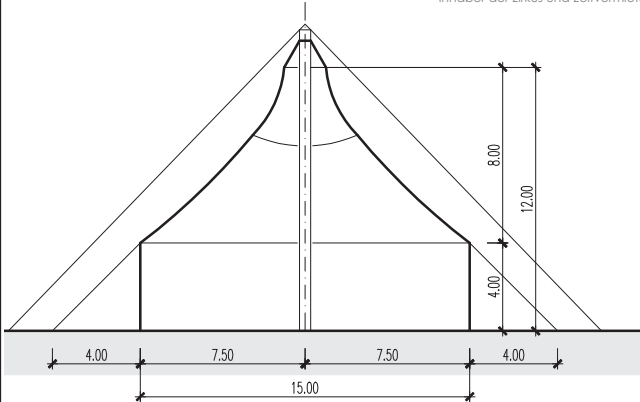

Strukturzelt – 20 x 15 m – 1 Mast – 300 m²

Infos

- | | |
|-----------------------|--------------------|
| - Masse | 20 x 15 m |
| - Fläche | 300 m ² |
| - Seitenhöhe | 4 m |
| - Höhe (innen) | bis 12 m |
| - Anzahl Masten | 1 Stk. |
| - Blachenfarbe aussen | weiss-rot |
| - Blachenfarbe innen | blau |

Strukturzelt – 20 x 15 m – 1 Mast: Grundriss

Strukturzelt – 20 x 15 m – 1 Mast: Längsschnitt

Strukturzelt – 20 x 15 m – 1 Mast: Querschnitt