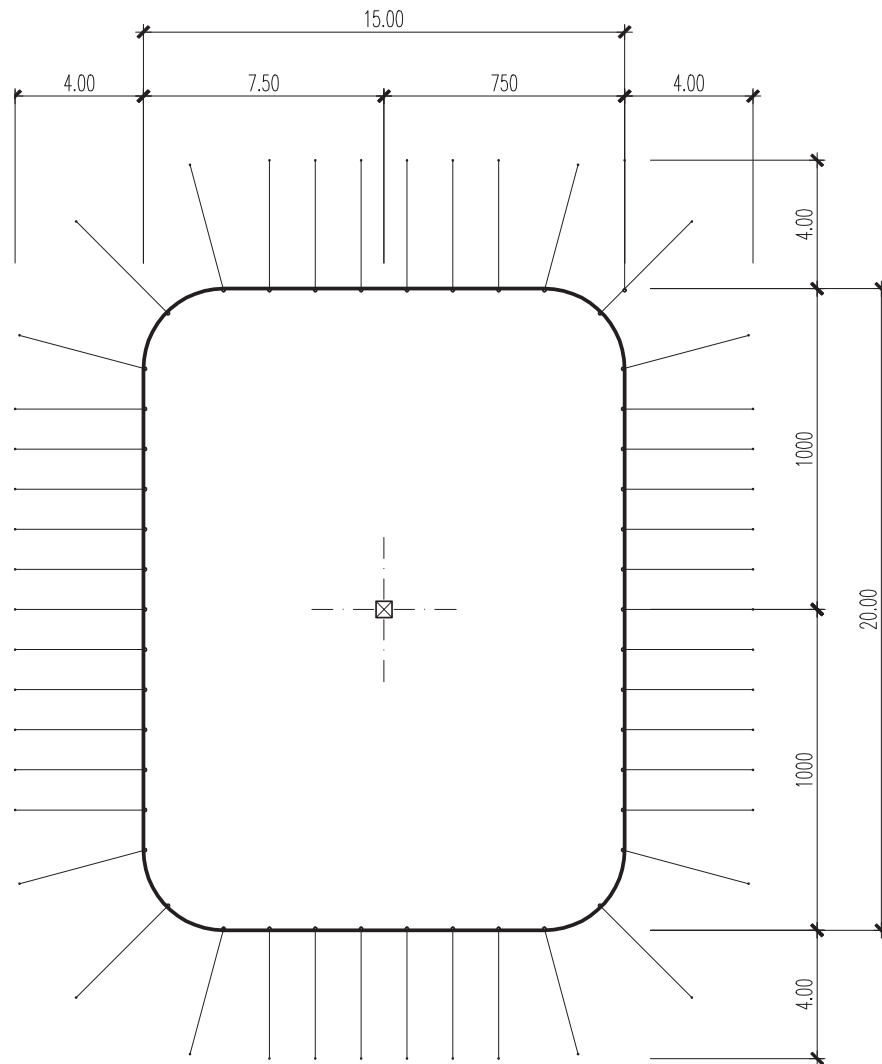

Strukturzelt – 20 x 15 m – 1 Mast – 300 m²

Infos

- | | |
|-----------------------|--------------------|
| - Masse | 20 x 15 m |
| - Fläche | 300 m ² |
| - Seitenhöhe | 4 m |
| - Höhe (innen) | bis 12 m |
| - Anzahl Masten | 1 Stk. |
| - Blachenfarbe aussen | weiss-rot |
| - Blachenfarbe innen | blau |

Strukturzelt – 20 x 15 m – 1 Mast: Grundriss

Strukturzelt – 20 x 15 m – 1 Mast: Längsschnitt

Strukturzelt – 20 x 15 m – 1 Mast: Querschnitt