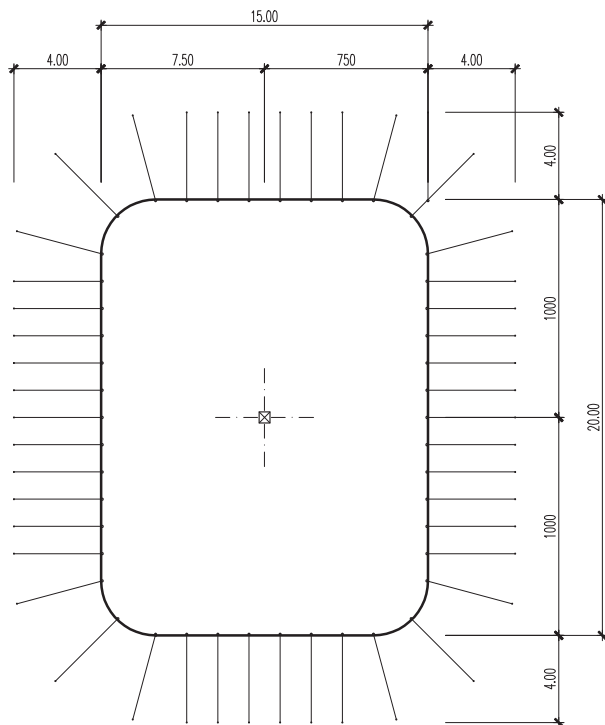

Strukturzelt – 20 x 15 m – 1 Mast – 300 m²

Infos

- | | |
|-----------------------|--------------------|
| - Masse | 20 x 15 m |
| - Fläche | 300 m ² |
| - Seitenhöhe | 4 m |
| - Höhe (innen) | bis 12 m |
| - Anzahl Masten | 1 Stk. |
| - Blachenfarbe aussen | weiss-rot |
| - Blachenfarbe innen | blau |

Strukturzelt – 20 x 15 m – 1 Mast: Grundriss

Strukturzelt – 20 x 15 m – 1 Mast: Längsschnitt

Strukturzelt – 20 x 15 m – 1 Mast: Querschnitt