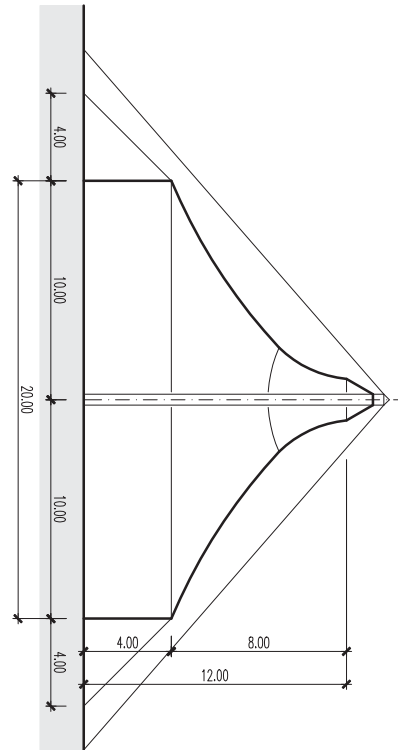

Strukturzelt – 20 x 15 m – 1 Mast – 300 m²

Infos

- | | |
|-----------------------|--------------------|
| - Masse | 20 x 15 m |
| - Fläche | 300 m ² |
| - Seitenhöhe | 4 m |
| - Höhe (innen) | bis 12 m |
| - Anzahl Masten | 1 Stk. |
| - Blachenfarbe aussen | weiss-rot |
| - Blachenfarbe innen | blau |

Strukturzelt – 20 x 15 m – 1 Mast: Grundriss

Strukturzelt – 20 x 15 m – 1 Mast: Längsschnitt

Strukturzelt – 20 x 15 m – 1 Mast: Querschnitt