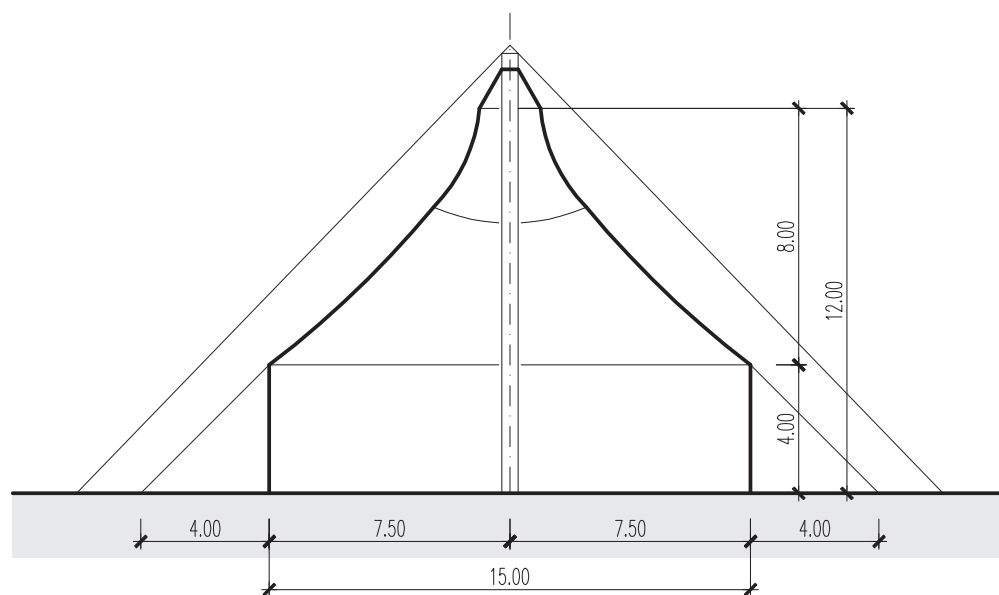

Strukturzelt – 20 x 15 m – 1 Mast – 300 m²

Infos

- | | |
|-----------------------|--------------------|
| - Masse | 20 x 15 m |
| - Fläche | 300 m ² |
| - Seitenhöhe | 4 m |
| - Höhe (innen) | bis 12 m |
| - Anzahl Masten | 1 Stk. |
| - Blachenfarbe aussen | weiss-rot |
| - Blachenfarbe innen | blau |

Strukturzelt – 20 x 15 m – 1 Mast: Grundriss

Strukturzelt – 20 x 15 m – 1 Mast: Längsschnitt

Strukturzelt – 20 x 15 m – 1 Mast: Querschnitt