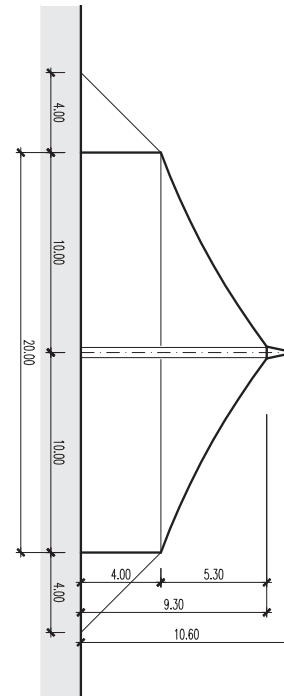

Strukturzelt – 20 x 16 m – 1 Mast (Teleskop) – 320 m²

Diese Aufnahme zeigt eine Variante mit 2 Masten.

Infos

- Masse 20 x 16 m
- Fläche 320 m²
- Seitenhöhe 4 m
- Höhe (innen) bis 9.3 m
- Anzahl Masten (Teleskop) 1 Stk.
- Blachenfarbe aussen weiss-rot
- Blachenfarbe innen blau

Strukturzelt – 20 x 16 m – 1 Mast: Grundriss

Strukturzelt – 20 x 16 m – 1 Mast: Längsschnitt

Strukturzelt – 20 x 16 m – 1 Mast: Querschnitt