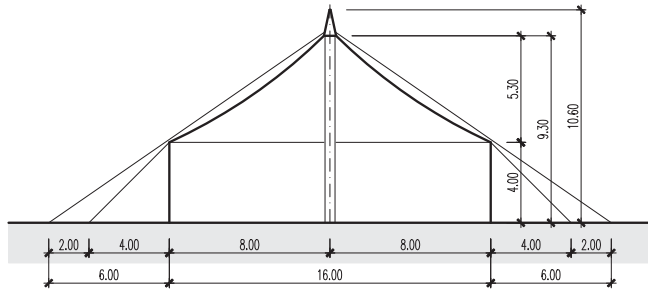

Strukturzelt – 20 x 16 m – 1 Mast (Teleskop) – 320 m²

Diese Aufnahme zeigt eine Variante mit 2 Masten.

Infos

- Masse 20 x 16 m
- Fläche 320 m²
- Seitenhöhe 4 m
- Höhe (innen) bis 9.3 m
- Anzahl Masten (Teleskop) 1 Stk.
- Blachenfarbe aussen weiss-rot
- Blachenfarbe innen blau

Strukturzelt – 20 x 16 m – 1 Mast: Grundriss

Strukturzelt – 20 x 16 m – 1 Mast: Längsschnitt

Strukturzelt – 20 x 16 m – 1 Mast: Querschnitt