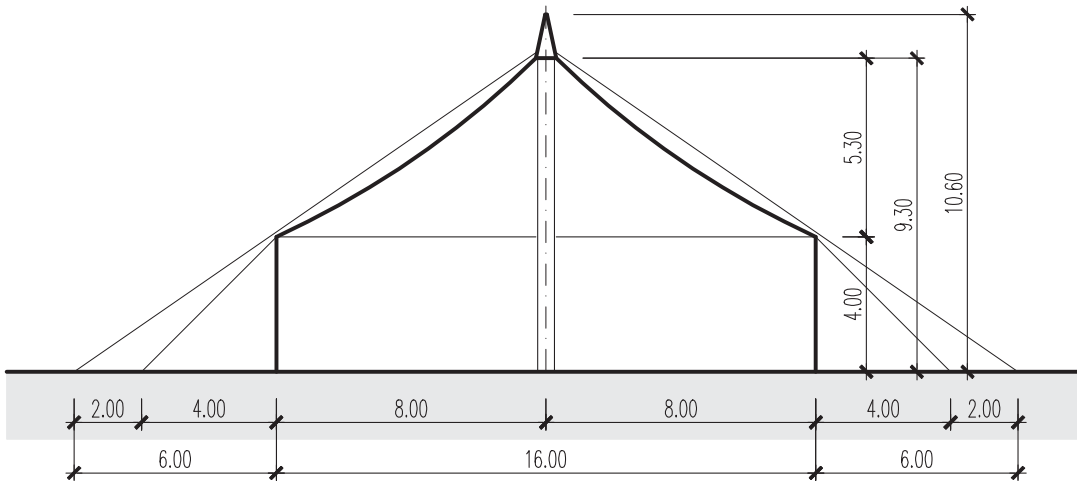

Strukturzelt – 20 x 16 m – 1 Mast (Teleskop) – 320 m²

Diese Aufnahme zeigt eine Variante mit 2 Masten.

Infos

- Masse 20 x 16 m
- Fläche 320 m²
- Seitenhöhe 4 m
- Höhe (innen) bis 9.3 m
- Anzahl Masten (Teleskop) 1 Stk.
- Blachenfarbe aussen weiss-rot
- Blachenfarbe innen blau

Strukturzelt – 20 x 16 m – 1 Mast: Grundriss

Strukturzelt – 20 x 16 m – 1 Mast: Längsschnitt

Strukturzelt – 20 x 16 m – 1 Mast: Querschnitt