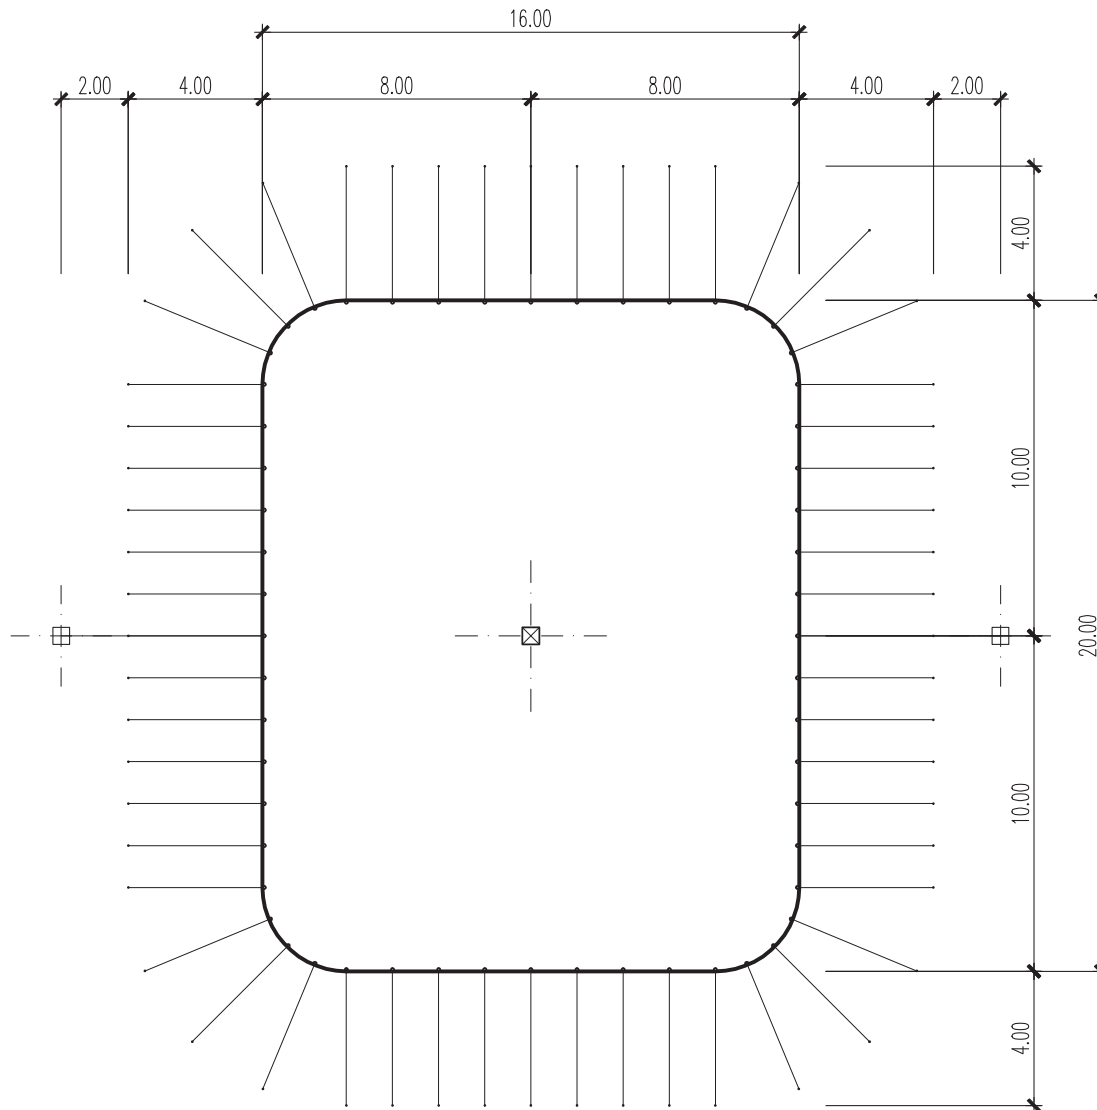

Strukturzelt – 20 x 16 m – 1 Mast (Teleskop) – 320 m²

Diese Aufnahme zeigt eine Variante mit 2 Masten.

Infos

- Masse 20 x 16 m
- Fläche 320 m²
- Seitenhöhe 4 m
- Höhe (innen) bis 9.3 m
- Anzahl Masten (Teleskop) 1 Stk.
- Blachenfarbe aussen weiss-rot
- Blachenfarbe innen blau

Strukturzelt – 20 x 16 m – 1 Mast: Grundriss

Strukturzelt – 20 x 16 m – 1 Mast: Längsschnitt

Strukturzelt – 20 x 16 m – 1 Mast: Querschnitt