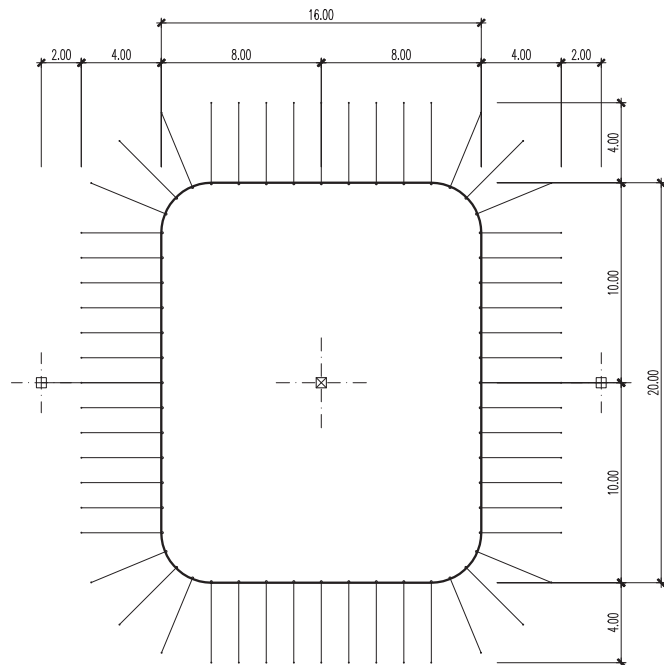

Strukturzelt – 20 x 16 m – 1 Mast (Teleskop) – 320 m²

Diese Aufnahme zeigt eine Variante mit 2 Masten.

Infos

- Masse 20 x 16 m
- Fläche 320 m²
- Seitenhöhe 4 m
- Höhe (innen) bis 9.3 m
- Anzahl Masten (Teleskop) 1 Stk.
- Blachenfarbe aussen weiss-rot
- Blachenfarbe innen blau

Strukturzelt – 20 x 16 m – 1 Mast: Grundriss

Strukturzelt – 20 x 16 m – 1 Mast: Längsschnitt

Strukturzelt – 20 x 16 m – 1 Mast: Querschnitt