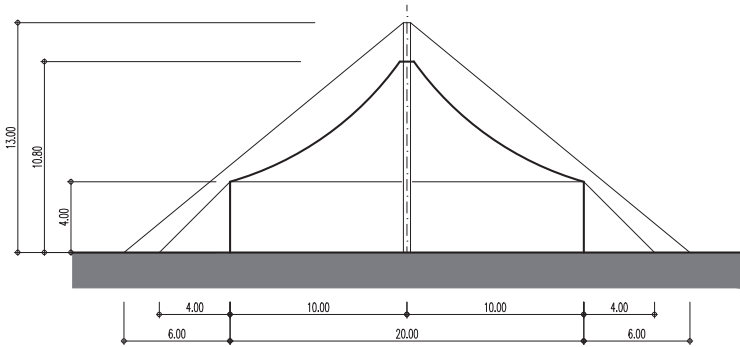

Strukturzelt – 24 x 20 m – 1 Masten – 480 m²

Infos

- Masse
- Fläche
- Seitenhöhe
- Höhe (innen)
- Anzahl Masten
- Blachenfarbe aussen
- Blachenfarbe innen

24 x 20 m
 480 m²
 4 m
 bis 13 m
 1 Stk.
 blau-rot
 blau

Strukturzelt – 24 x 20 m – 1 Masten: Grundriss

Strukturzelt – 24 x 20 m – 1 Masten: Längsschnitt

Strukturzelt – 24 x 20 m – 1 Masten: Querschnitt