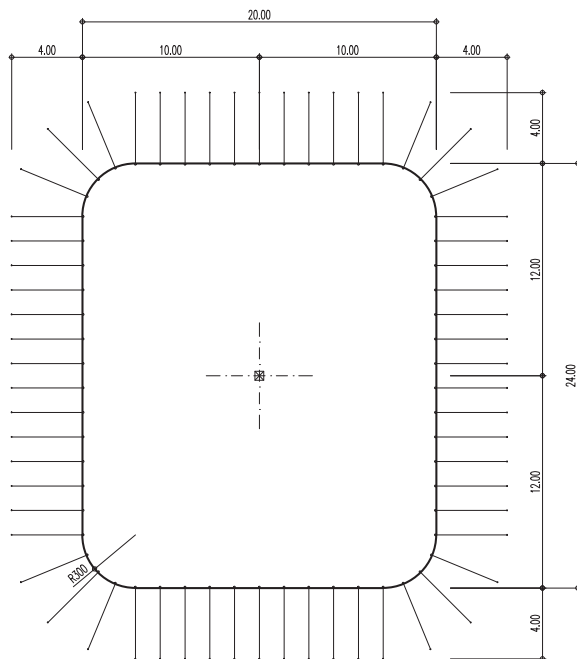

Strukturzelt – 24 x 20 m – 1 Masten – 480 m²

Infos

- Masse
- Fläche
- Seitenhöhe
- Höhe (innen)
- Anzahl Masten
- Blachenfarbe aussen
- Blachenfarbe innen

24 x 20 m
 480 m²
 4 m
 bis 13 m
 1 Stk.
 blau-rot
 blau

Strukturzelt – 24 x 20 m – 1 Masten: Grundriss

Strukturzelt – 24 x 20 m – 1 Masten: Längsschnitt

Strukturzelt – 24 x 20 m – 1 Masten: Querschnitt