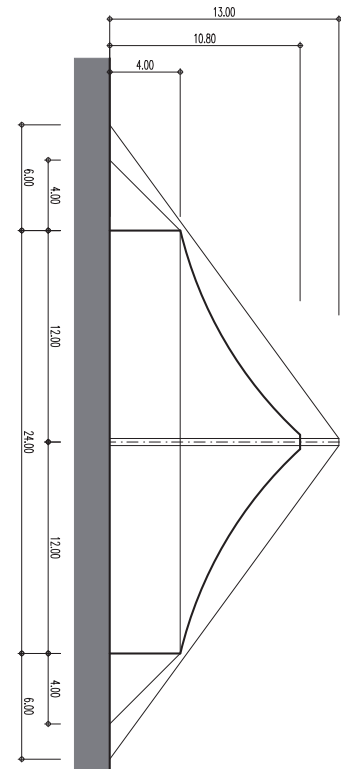

Strukturzelt – 24 x 20 m – 1 Masten – 480 m²

Infos

- Masse
- Fläche
- Seitenhöhe
- Höhe (innen)
- Anzahl Masten
- Blachenfarbe aussen
- Blachenfarbe innen

24 x 20 m
 480 m²
 4 m
 bis 13 m
 1 Stk.
 blau-rot
 blau

Strukturzelt – 24 x 20 m – 1 Masten: Grundriss

Strukturzelt – 24 x 20 m – 1 Masten: Längsschnitt

Strukturzelt – 24 x 20 m – 1 Masten: Querschnitt