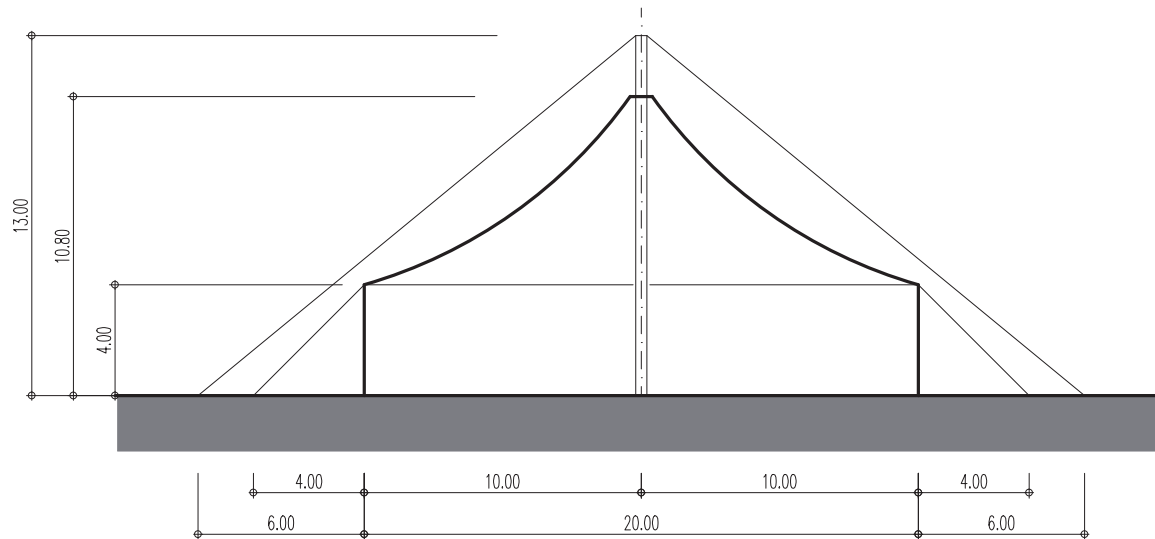

Strukturzelt – 24 x 20 m – 1 Masten – 480 m²

Infos

- Masse
- Fläche
- Seitenhöhe
- Höhe (innen)
- Anzahl Masten
- Blachenfarbe aussen
- Blachenfarbe innen

24 x 20 m
 480 m²
 4 m
 bis 13 m
 1 Stk.
 blau-rot
 blau

Strukturzelt – 24 x 20 m – 1 Masten: Grundriss

Strukturzelt – 24 x 20 m – 1 Masten: Längsschnitt

Strukturzelt – 24 x 20 m – 1 Masten: Querschnitt