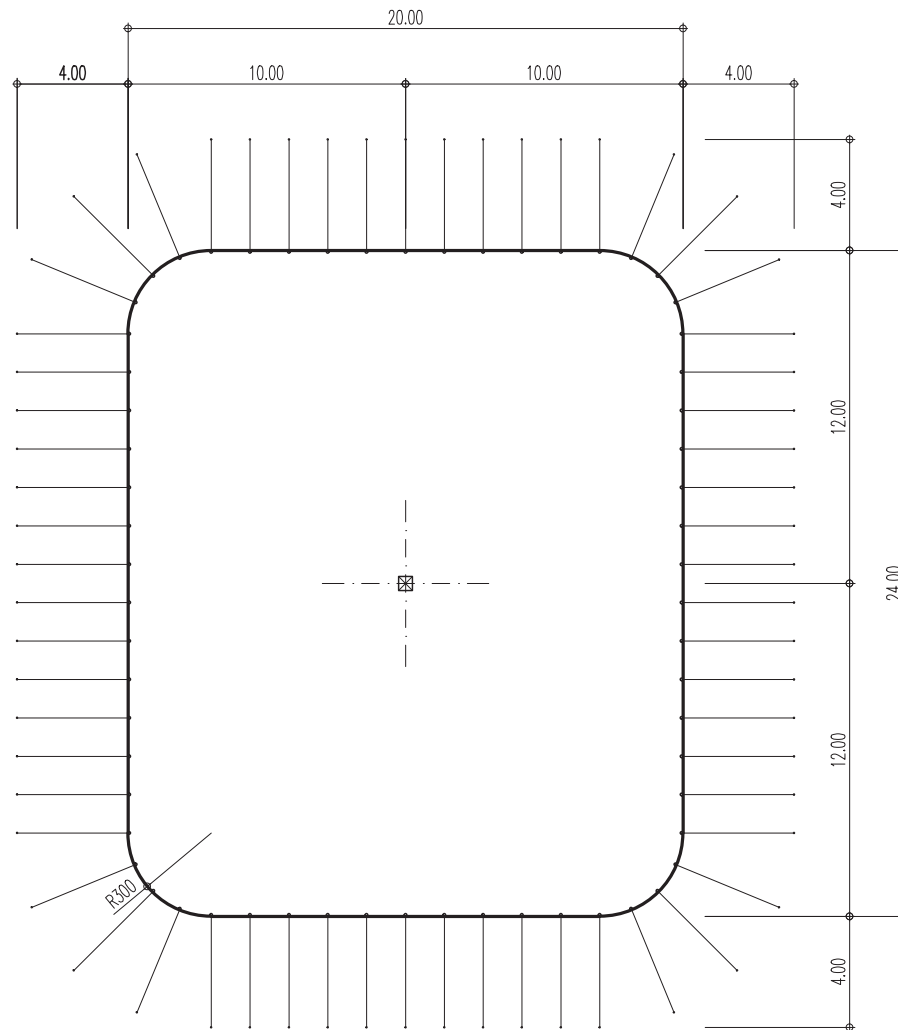

Strukturzelt – 24 x 20 m – 1 Masten – 480 m²

Infos

- Masse
- Fläche
- Seitenhöhe
- Höhe (innen)
- Anzahl Masten
- Blachenfarbe aussen
- Blachenfarbe innen

24 x 20 m
 480 m²
 4 m
 bis 13 m
 1 Stk.
 blau-rot
 blau

Strukturzelt – 24 x 20 m – 1 Masten: Grundriss

Strukturzelt – 24 x 20 m – 1 Masten: Längsschnitt

Strukturzelt – 24 x 20 m – 1 Masten: Querschnitt