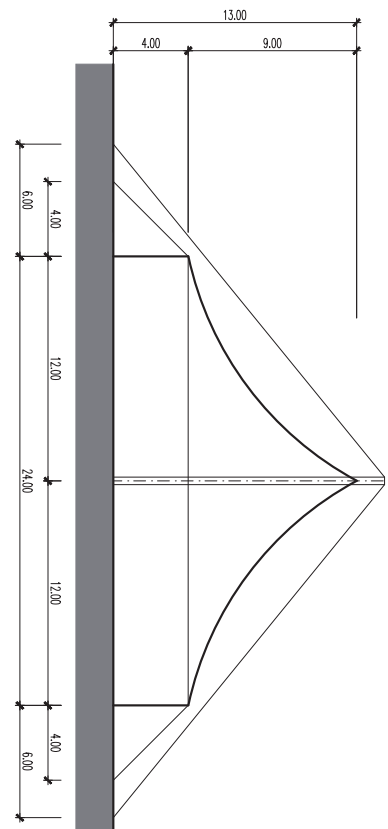

Strukturzelt – 24 x 21 m – 1 Masten – 504 m²

Infos

- Masse 24 x 31 m
- Fläche 504 m²
- Seitenhöhe 4 m
- Höhe (innen) bis 13 m
- Anzahl Masten 1 Stk.
- Blachenfarbe aussen blau-rot
- Blachenfarbe innen blau

Strukturzelt – 24 x 21 m – 1 Masten: Grundriss

Strukturzelt – 24 x 21 m – 1 Masten: Längsschnitt

Strukturzelt – 24 x 21 m – 1 Masten: Querschnitt