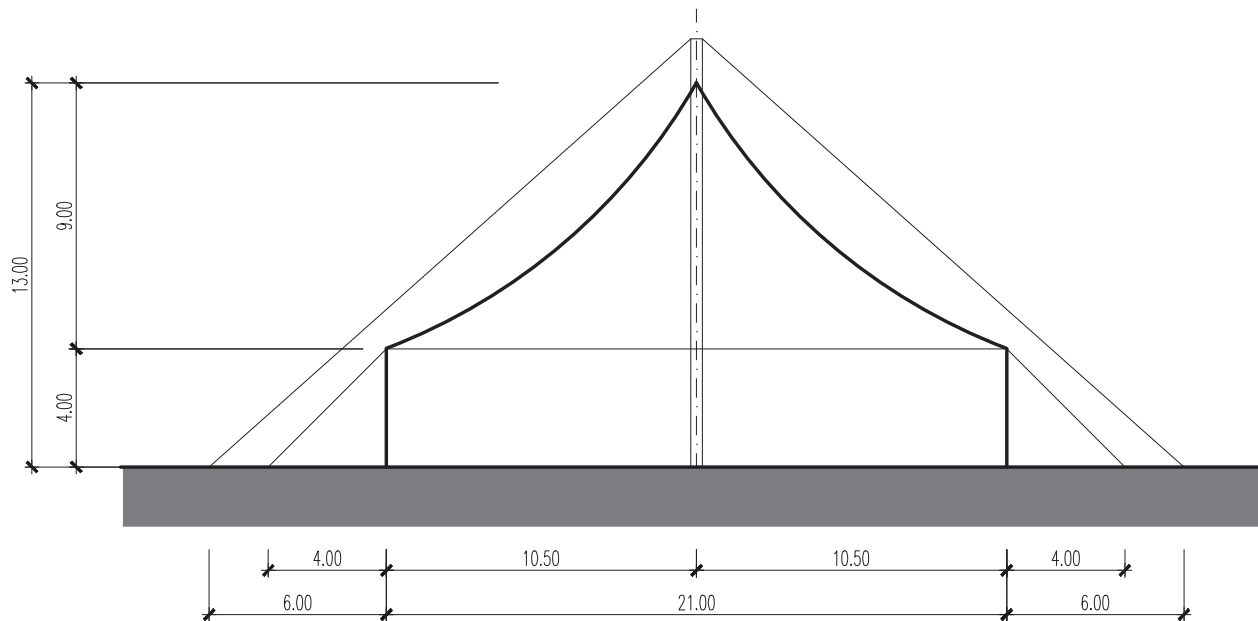

Strukturzelt – 24 x 21 m – 1 Masten – 504 m²

Infos

- Masse 24 x 31 m
- Fläche 504 m²
- Seitenhöhe 4 m
- Höhe (innen) bis 13 m
- Anzahl Masten 1 Stk.
- Blachenfarbe aussen blau-rot
- Blachenfarbe innen blau

Strukturzelt – 24 x 21 m – 1 Masten: Grundriss

Strukturzelt – 24 x 21 m – 1 Masten: Längsschnitt

Strukturzelt – 24 x 21 m – 1 Masten: Querschnitt