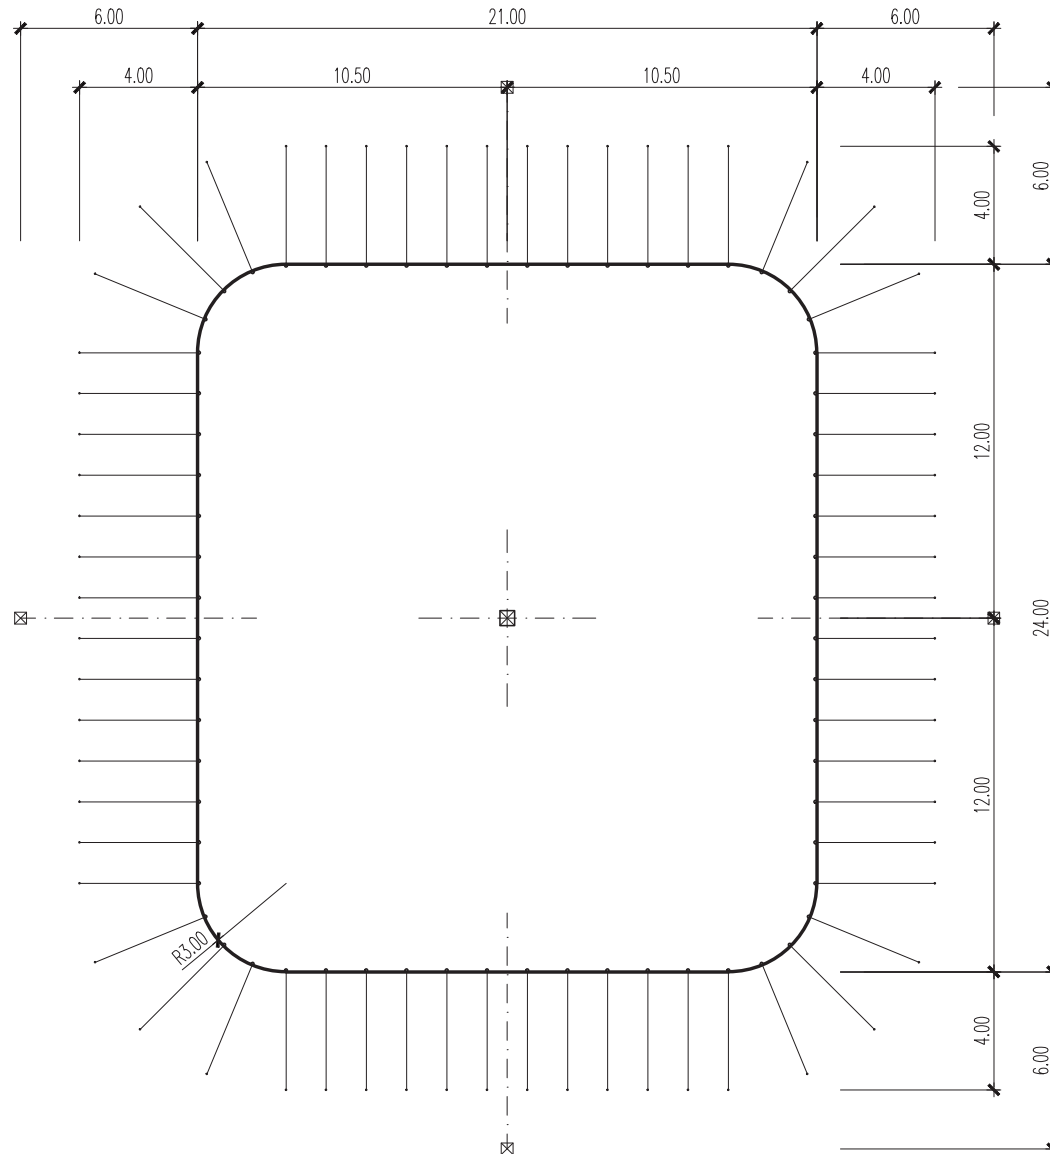

Strukturzelt – 24 x 21 m – 1 Masten – 504 m²

Infos

- Masse 24 x 31 m
- Fläche 504 m²
- Seitenhöhe 4 m
- Höhe (innen) bis 13 m
- Anzahl Masten 1 Stk.
- Blachenfarbe aussen blau-rot
- Blachenfarbe innen blau

Strukturzelt – 24 x 21 m – 1 Masten: Grundriss

Strukturzelt – 24 x 21 m – 1 Masten: Längsschnitt

Strukturzelt – 24 x 21 m – 1 Masten: Querschnitt