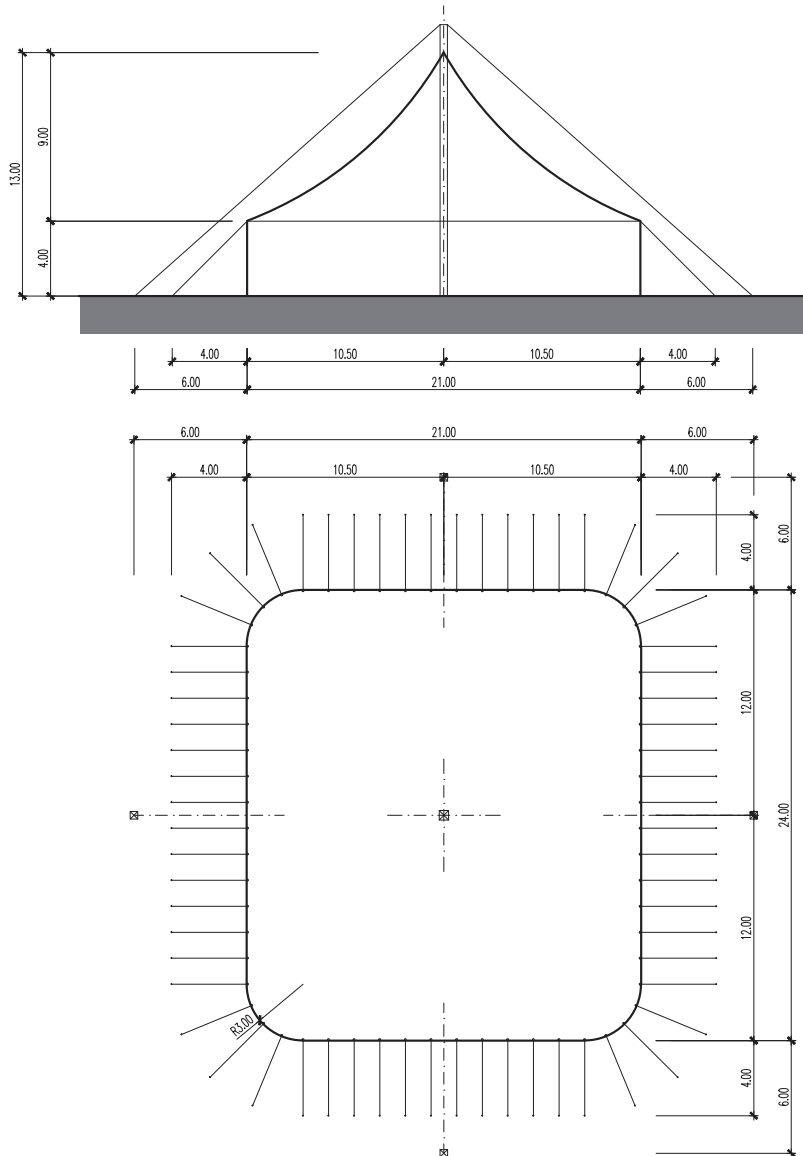

Strukturzelt – 24 x 21 m – 1 Masten – 504 m²

Infos

- Masse 24 x 31 m
- Fläche 504 m²
- Seitenhöhe 4 m
- Höhe (innen) bis 13 m
- Anzahl Masten 1 Stk.
- Blachenfarbe aussen blau-rot
- Blachenfarbe innen blau

Strukturzelt – 24 x 21 m – 1 Masten: Grundriss

Strukturzelt – 24 x 21 m – 1 Masten: Längsschnitt

Strukturzelt – 24 x 21 m – 1 Masten: Querschnitt