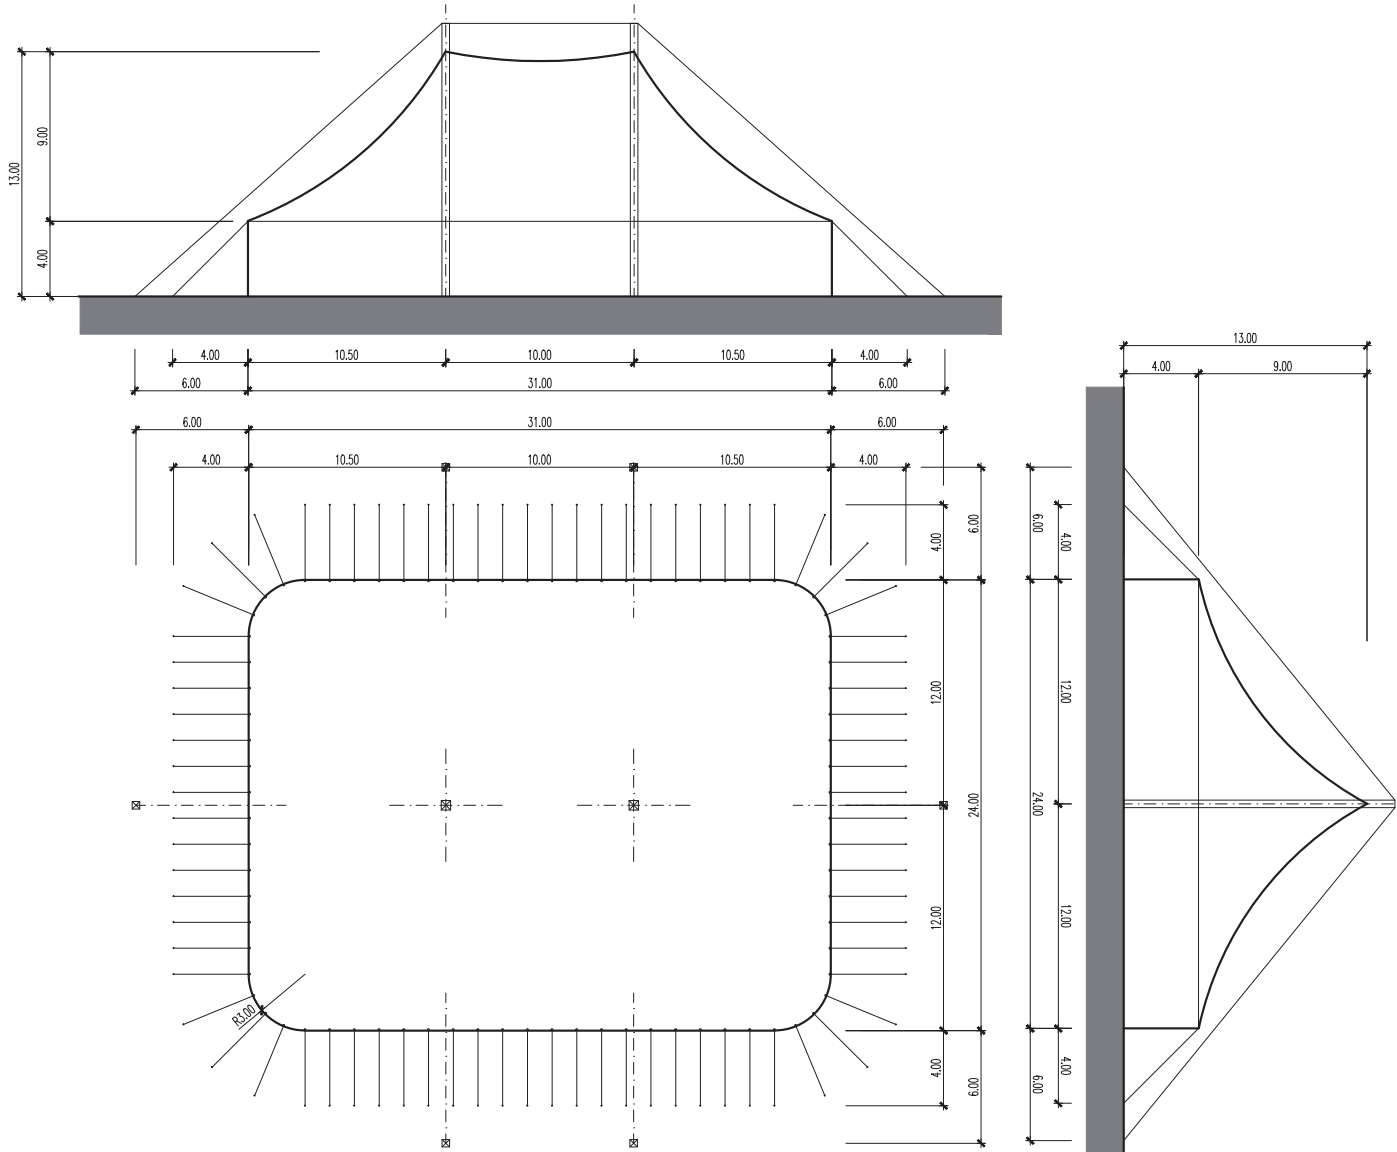

Strukturzelt – 24 x 31 m – 2 Masten – 744 m²

Infos

- Masse 24 x 31 m
- Fläche 744 m²
- Seitenhöhe 4 m
- Höhe (innen) bis 13 m
- Anzahl Masten 2 Stk.
- Blachenfarbe aussen blau-rot
- Blachenfarbe innen blau

Strukturzelt – 24 x 31 m – 2 Masten: Grundriss

Strukturzelt – 24 x 31 m – 2 Masten: Längsschnitt

Strukturzelt – 24 x 31 m – 2 Masten: Querschnitt