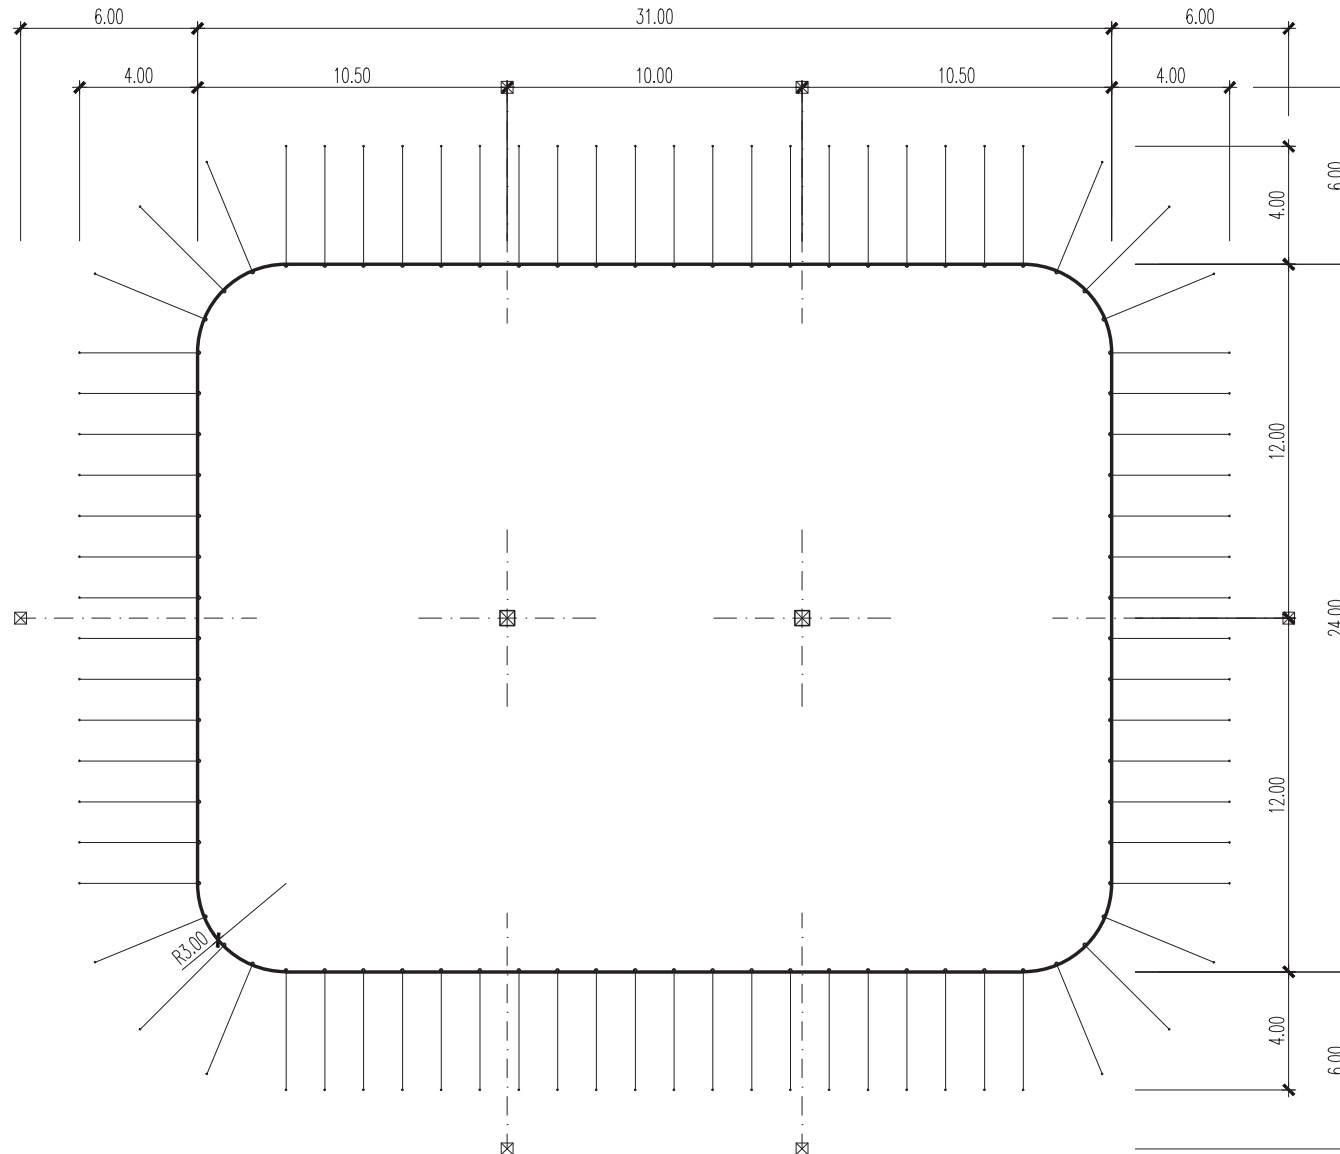

Strukturzelt – 24 x 31 m – 2 Masten – 744 m²

Infos

- Masse 24 x 31 m
- Fläche 744 m²
- Seitenhöhe 4 m
- Höhe (innen) bis 13 m
- Anzahl Masten 2 Stk.
- Blachenfarbe aussen blau-rot
- Blachenfarbe innen blau

Strukturzelt – 24 x 31 m – 2 Masten: Grundriss

Strukturzelt – 24 x 31 m – 2 Masten: Längsschnitt

Strukturzelt – 24 x 31 m – 2 Masten: Querschnitt