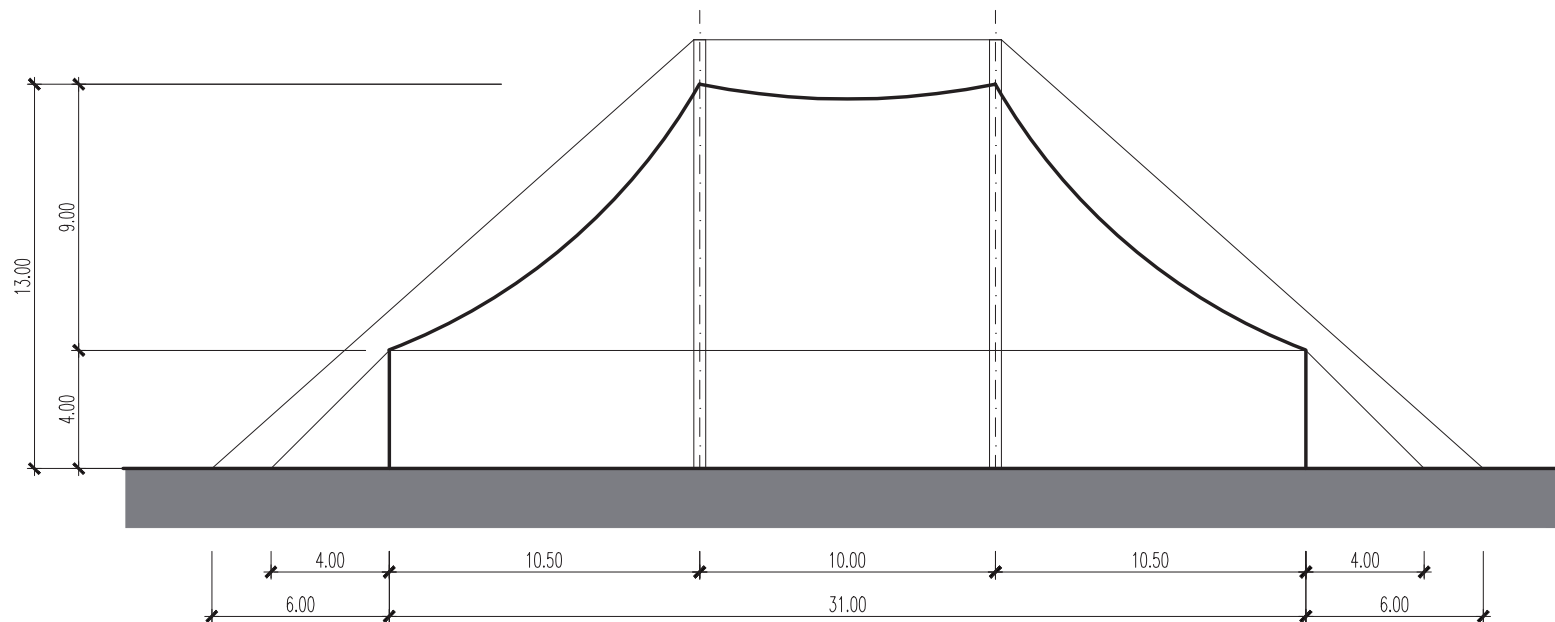

Strukturzelt – 24 x 31 m – 2 Masten – 744 m²

Infos

- Masse 24 x 31 m
- Fläche 744 m²
- Seitenhöhe 4 m
- Höhe (innen) bis 13 m
- Anzahl Masten 2 Stk.
- Blachenfarbe aussen blau-rot
- Blachenfarbe innen blau

Strukturzelt – 24 x 31 m – 2 Masten: Grundriss

Strukturzelt – 24 x 31 m – 2 Masten: Längsschnitt

Strukturzelt – 24 x 31 m – 2 Masten: Querschnitt