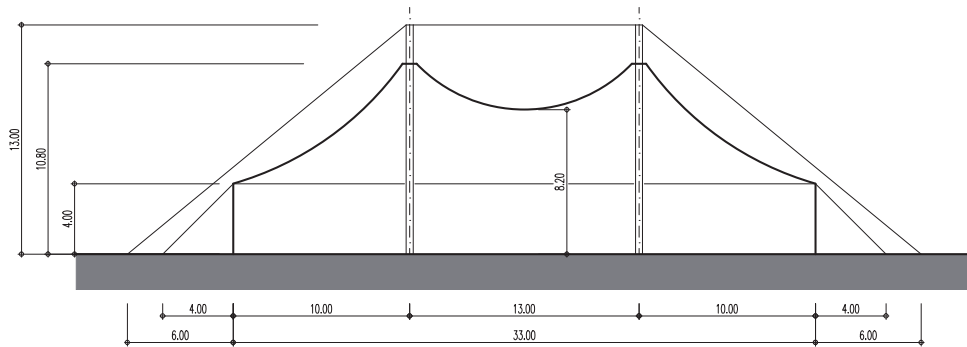

Strukturzelt – 24 x 33 m – 2 Masten – 792 m²

Infos

- Masse 24 x 33 m
- Fläche 792 m²
- Seitenhöhe 4 m
- Höhe (innen) bis 13 m
- Anzahl Masten 2 Stk.
- Blachenfarbe aussen blau-rot
- Blachenfarbe innen blau

Strukturzelt – 24 x 33 m – 2 Masten: Grundriss

Strukturzelt – 24 x 33 m – 2 Masten: Längsschnitt