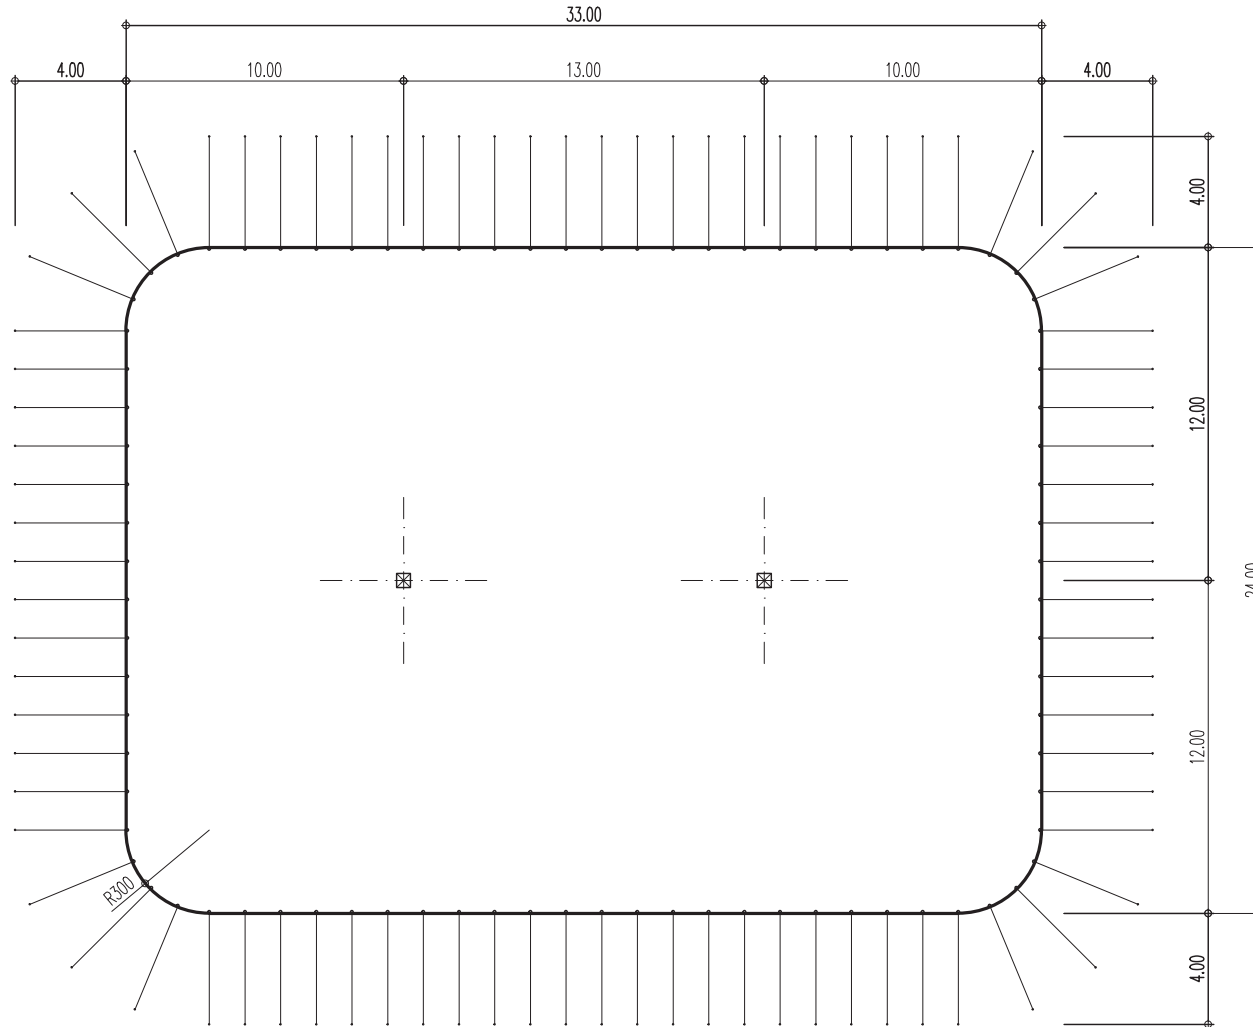

Strukturzelt – 24 x 33 m – 2 Masten – 792 m²

Infos

- Masse 24 x 33 m
- Fläche 792 m²
- Seitenhöhe 4 m
- Höhe (innen) bis 13 m
- Anzahl Masten 2 Stk.
- Blachenfarbe aussen blau-rot
- Blachenfarbe innen blau

Strukturzelt – 24 x 33 m – 2 Masten: Grundriss

Strukturzelt – 24 x 33 m – 2 Masten: Längsschnitt