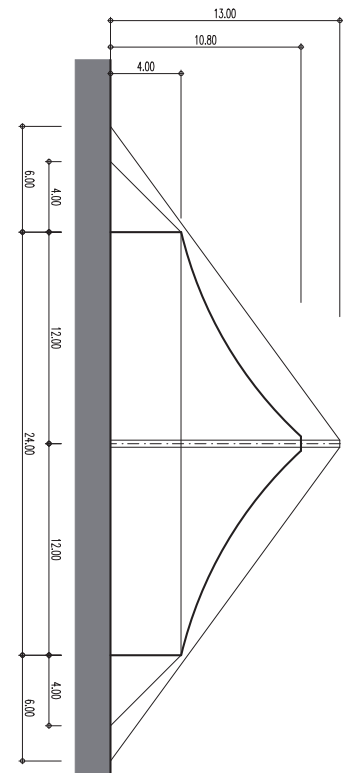

Strukturzelt – 24 x 33 m – 2 Masten – 792 m²

Infos

- Masse 24 x 33 m
- Fläche 792 m²
- Seitenhöhe 4 m
- Höhe (innen) bis 13 m
- Anzahl Masten 2 Stk.
- Blachenfarbe aussen blau-rot
- Blachenfarbe innen blau

Strukturzelt – 24 x 33 m – 2 Masten: Grundriss

Strukturzelt – 24 x 33 m – 2 Masten: Längsschnitt