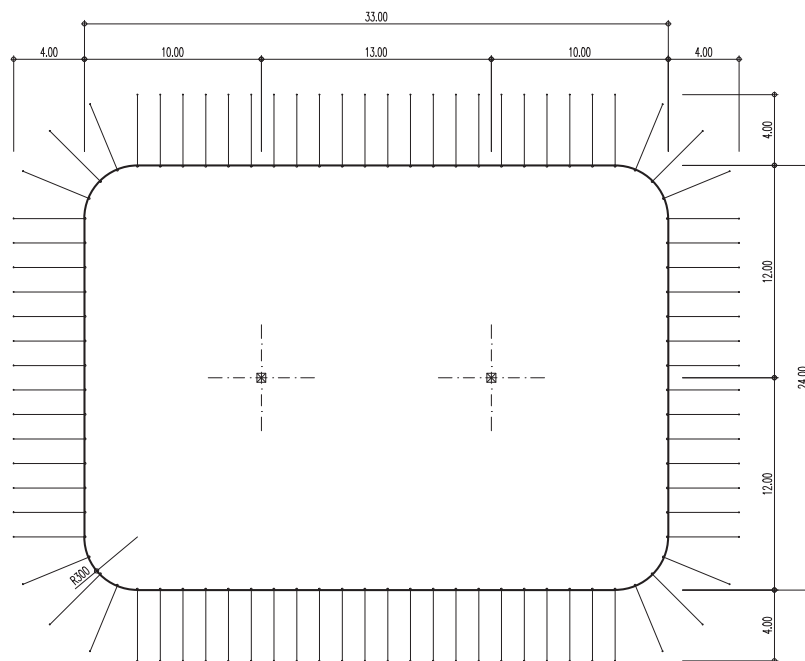

Strukturzelt – 24 x 33 m – 2 Masten – 792 m²

Infos

- Masse 24 x 33 m
- Fläche 792 m²
- Seitenhöhe 4 m
- Höhe (innen) bis 13 m
- Anzahl Masten 2 Stk.
- Blachenfarbe aussen blau-rot
- Blachenfarbe innen blau

Strukturzelt – 24 x 33 m – 2 Masten: Grundriss

Strukturzelt – 24 x 33 m – 2 Masten: Längsschnitt