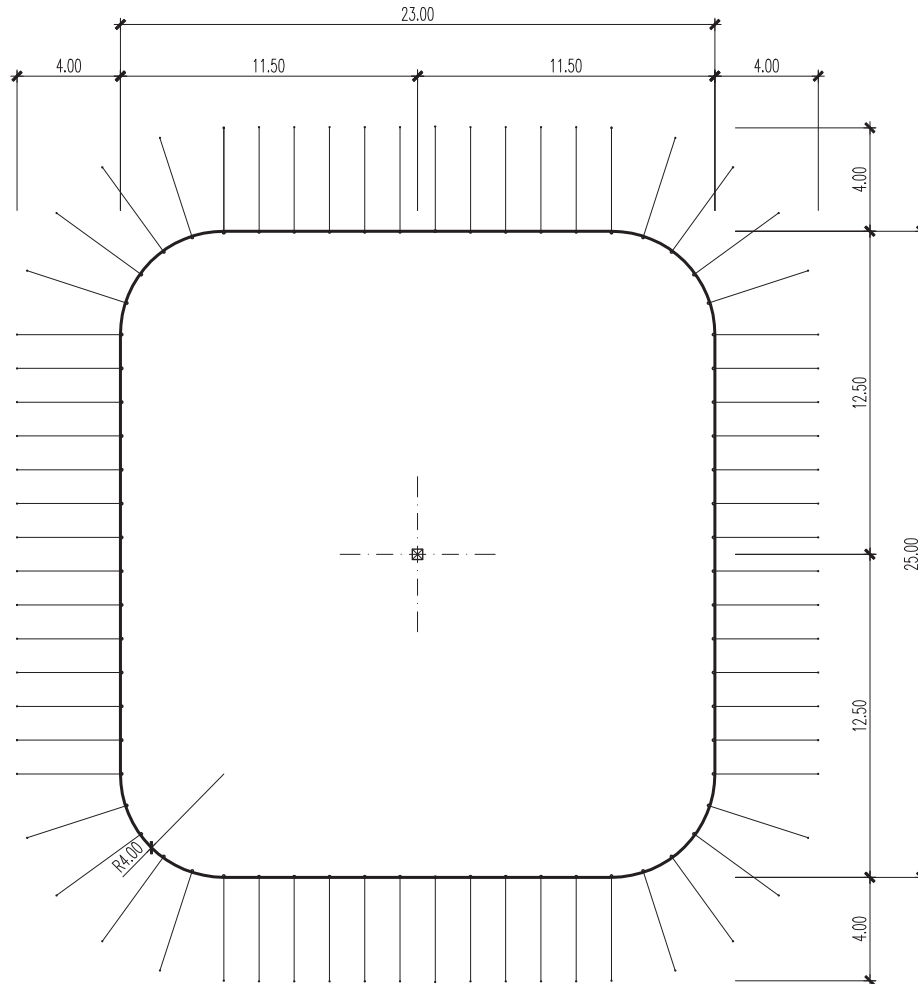

Strukturzelt – 25 x 23 m – 1 Mast – 575 m²

Infos

- Masse 25 x 23 m
- Fläche 575 m²
- Seitenhöhe 4 m
- Höhe (innen) bis 11 m
- Anzahl Masten 1 Stk.
- Blachenfarbe aussen weiss-rot
- Blachenfarbe innen blau

Strukturzelt – 25 x 23 m – 1 Mast: Grundriss

Strukturzelt – 25 x 23 m – 1 Mast: Längsschnitt

Strukturzelt – 25 x 23 m – 1 Mast : Querschnitt