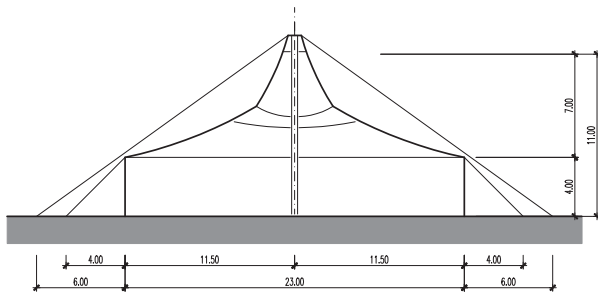

Strukturzelt – 25 x 23 m – 1 Mast – 575 m²

Infos

- Masse 25 x 23 m
- Fläche 575 m²
- Seitenhöhe 4 m
- Höhe (innen) bis 11 m
- Anzahl Masten 1 Stk.
- Blachenfarbe aussen weiss-rot
- Blachenfarbe innen blau

Strukturzelt – 25 x 23 m – 1 Mast: Grundriss

Strukturzelt – 25 x 23 m – 1 Mast: Längsschnitt

Strukturzelt – 25 x 23 m – 1 Mast : Querschnitt