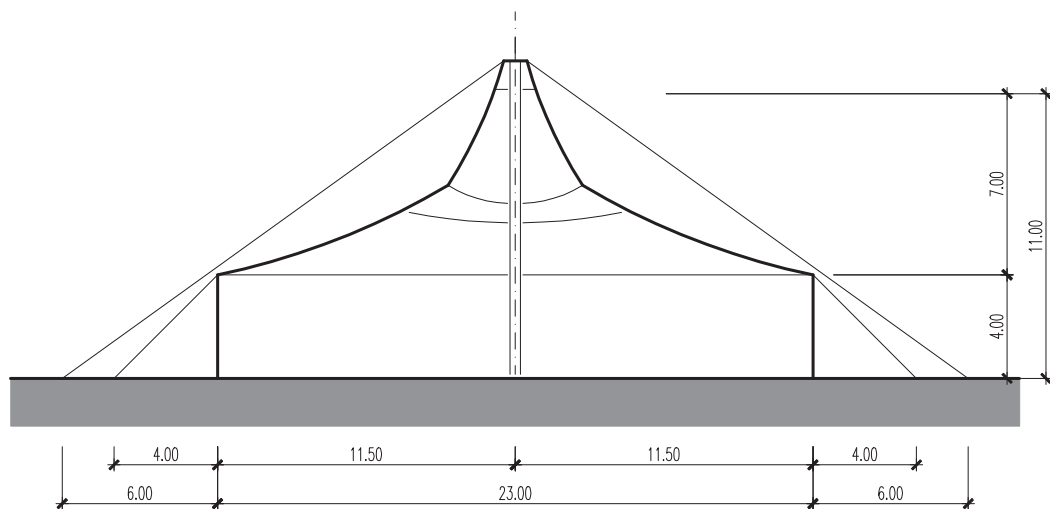

Strukturzelt – 25 x 23 m – 1 Mast – 575 m²

Infos

- Masse 25 x 23 m
- Fläche 575 m²
- Seitenhöhe 4 m
- Höhe (innen) bis 11 m
- Anzahl Masten 1 Stk.
- Blachenfarbe aussen weiss-rot
- Blachenfarbe innen blau

Strukturzelt – 25 x 23 m – 1 Mast: Grundriss

Strukturzelt – 25 x 23 m – 1 Mast: Längsschnitt

Strukturzelt – 25 x 23 m – 1 Mast : Querschnitt