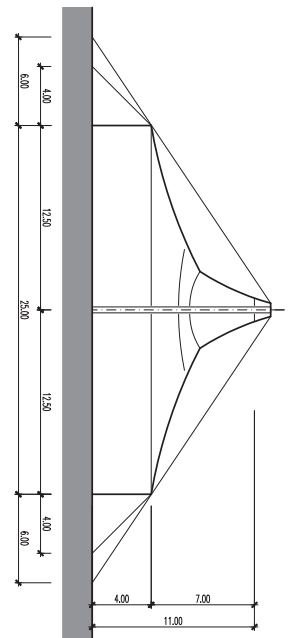

Strukturzelt – 25 x 23 m – 1 Mast – 575 m²

Infos

- Masse 25 x 23 m
- Fläche 575 m²
- Seitenhöhe 4 m
- Höhe (innen) bis 11 m
- Anzahl Masten 1 Stk.
- Blachenfarbe aussen weiss-rot
- Blachenfarbe innen blau

Strukturzelt – 25 x 23 m – 1 Mast: Grundriss

Strukturzelt – 25 x 23 m – 1 Mast: Längsschnitt

Strukturzelt – 25 x 23 m – 1 Mast : Querschnitt