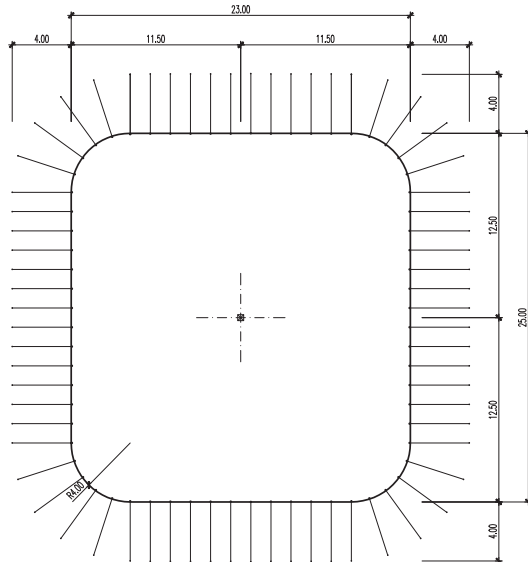

Strukturzelt – 25 x 23 m – 1 Mast – 575 m²

Infos

- Masse 25 x 23 m
- Fläche 575 m²
- Seitenhöhe 4 m
- Höhe (innen) bis 11 m
- Anzahl Masten 1 Stk.
- Blachenfarbe aussen weiss-rot
- Blachenfarbe innen blau

Strukturzelt – 25 x 23 m – 1 Mast: Grundriss

Strukturzelt – 25 x 23 m – 1 Mast: Längsschnitt

Strukturzelt – 25 x 23 m – 1 Mast : Querschnitt