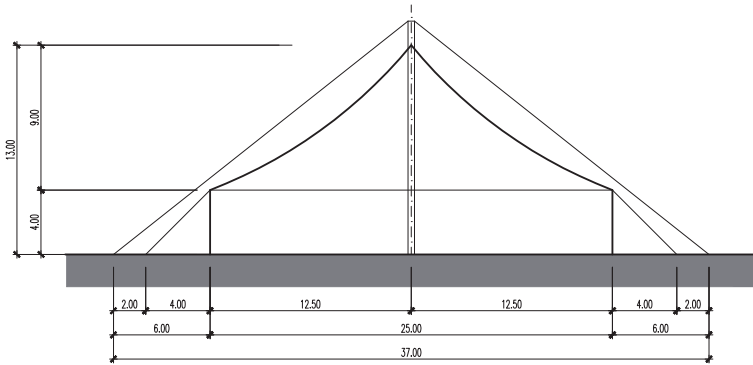

## Strukturzelt – 25 x 25 m – 1 Mast – 625 m<sup>2</sup>

Diese Aufnahme zeigt eine Variante mit 2 Masten.

### Infos

- Masse 25 x 25 m
- Fläche 625 m<sup>2</sup>
- Seitenhöhe 4 m
- Höhe (innen) bis ca. 12 m
- Anzahl Masten 1 Stk.
- Blachenfarbe aussen blau-rot
- Blachenfarbe innen blau

## Strukturzelt – 25 x 25 m – 1 Mast: Längsschnitt

## Strukturzelt – 25 x 25 m – 1 Mast: Querschnitt