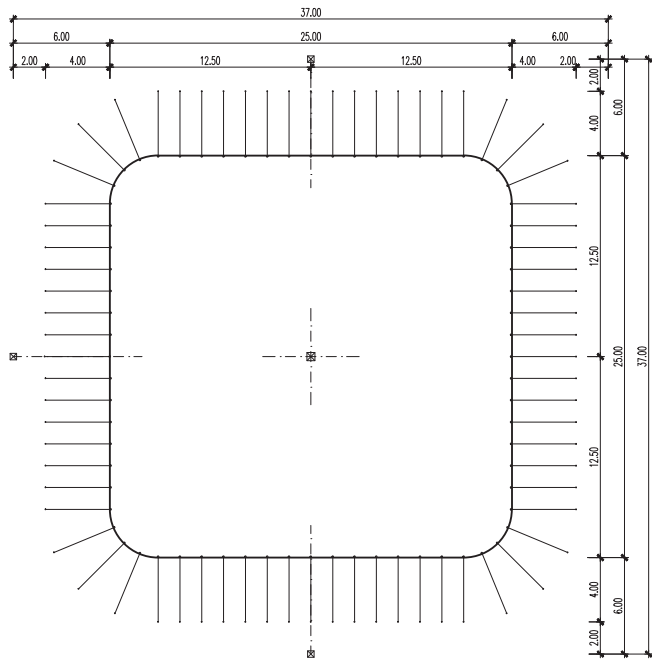

## Strukturzelt – 25 x 25 m – 1 Mast – 625 m<sup>2</sup>

Diese Aufnahme zeigt eine Variante mit 2 Masten.

### Infos

- Masse 25 x 25 m
- Fläche 625 m<sup>2</sup>
- Seitenhöhe 4 m
- Höhe (innen) bis ca. 12 m
- Anzahl Masten 1 Stk.
- Blachenfarbe aussen blau-rot
- Blachenfarbe innen blau

## Strukturzelt – 25 x 25 m – 1 Mast: Längsschnitt

## Strukturzelt – 25 x 25 m – 1 Mast: Querschnitt