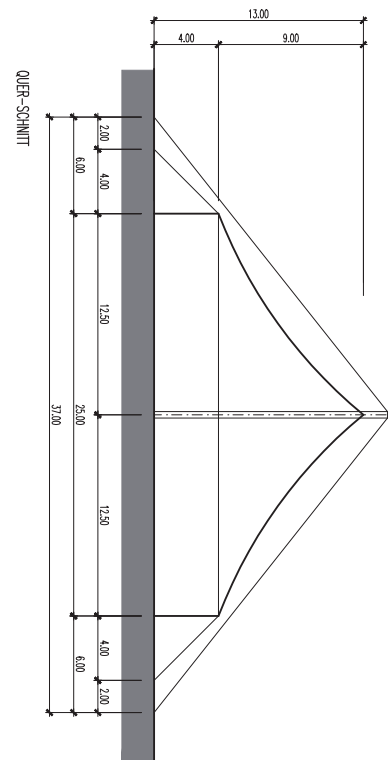

## Strukturzelt – 25 x 25 m – 1 Mast – 625 m<sup>2</sup>

Diese Aufnahme zeigt eine Variante mit 2 Masten.

### Infos

- Masse 25 x 25 m
- Fläche 625 m<sup>2</sup>
- Seitenhöhe 4 m
- Höhe (innen) bis ca. 12 m
- Anzahl Masten 1 Stk.
- Blachenfarbe aussen blau-rot
- Blachenfarbe innen blau

## Strukturzelt – 25 x 25 m – 1 Mast: Längsschnitt

## Strukturzelt – 25 x 25 m – 1 Mast: Querschnitt