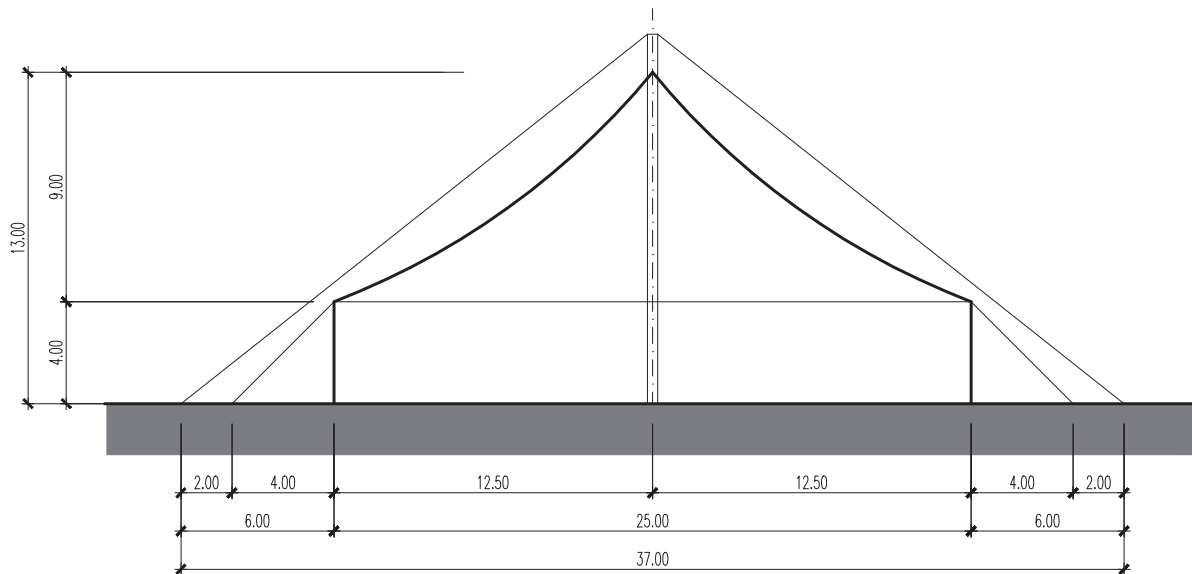

## Strukturzelt – 25 x 25 m – 1 Mast – 625 m<sup>2</sup>

Diese Aufnahme zeigt eine Variante mit 2 Masten.

### Infos

- Masse 25 x 25 m
- Fläche 625 m<sup>2</sup>
- Seitenhöhe 4 m
- Höhe (innen) bis ca. 12 m
- Anzahl Masten 1 Stk.
- Blachenfarbe aussen blau-rot
- Blachenfarbe innen blau

## Strukturzelt – 25 x 25 m – 1 Mast: Grundriss

## Strukturzelt – 25 x 25 m – 1 Mast: Querschnitt