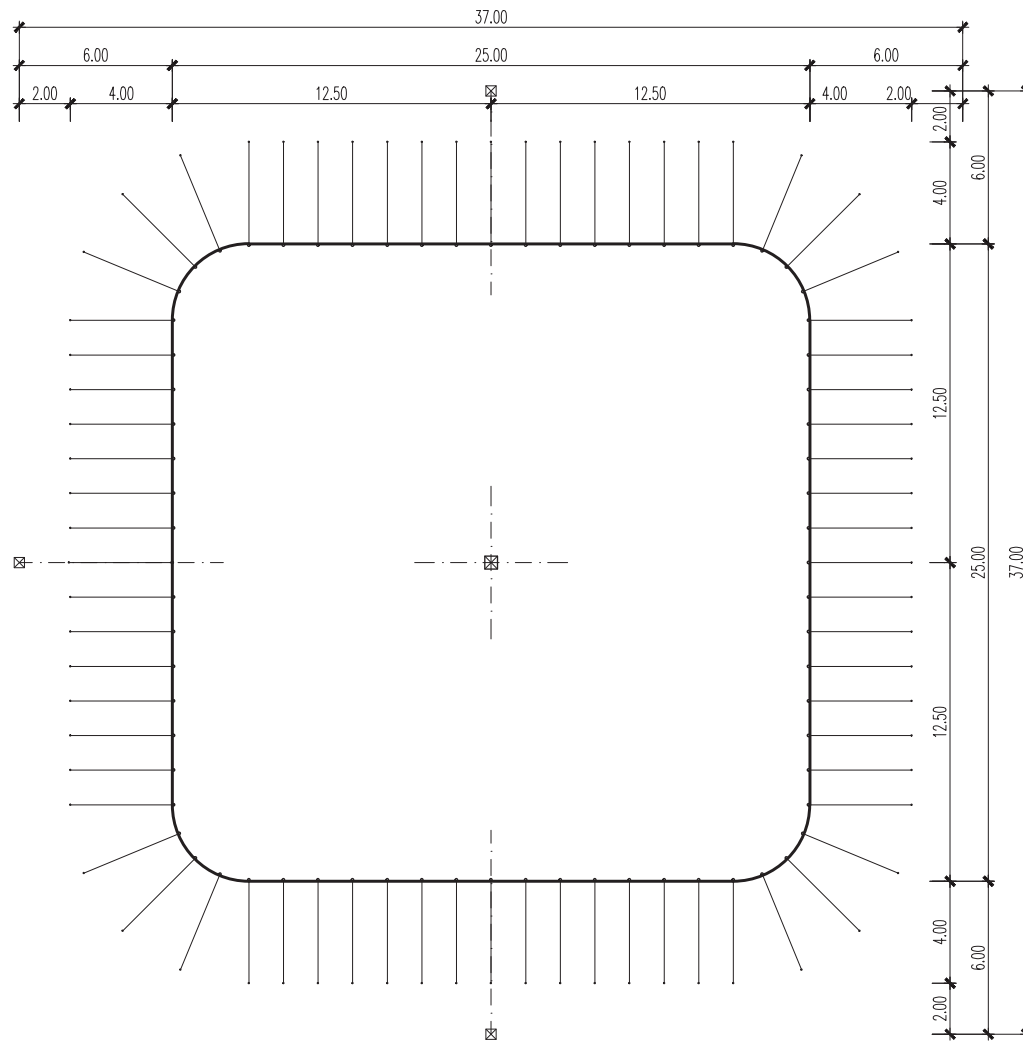

## Strukturzelt – 25 x 25 m – 1 Mast – 625 m<sup>2</sup>

Diese Aufnahme zeigt eine Variante mit 2 Masten.

### Infos

- Masse 25 x 25 m
- Fläche 625 m<sup>2</sup>
- Seitenhöhe 4 m
- Höhe (innen) bis ca. 12 m
- Anzahl Masten 1 Stk.
- Blachenfarbe aussen blau-rot
- Blachenfarbe innen blau

## Strukturzelt – 25 x 25 m – 1 Mast: Längsschnitt

## Strukturzelt – 25 x 25 m – 1 Mast: Querschnitt