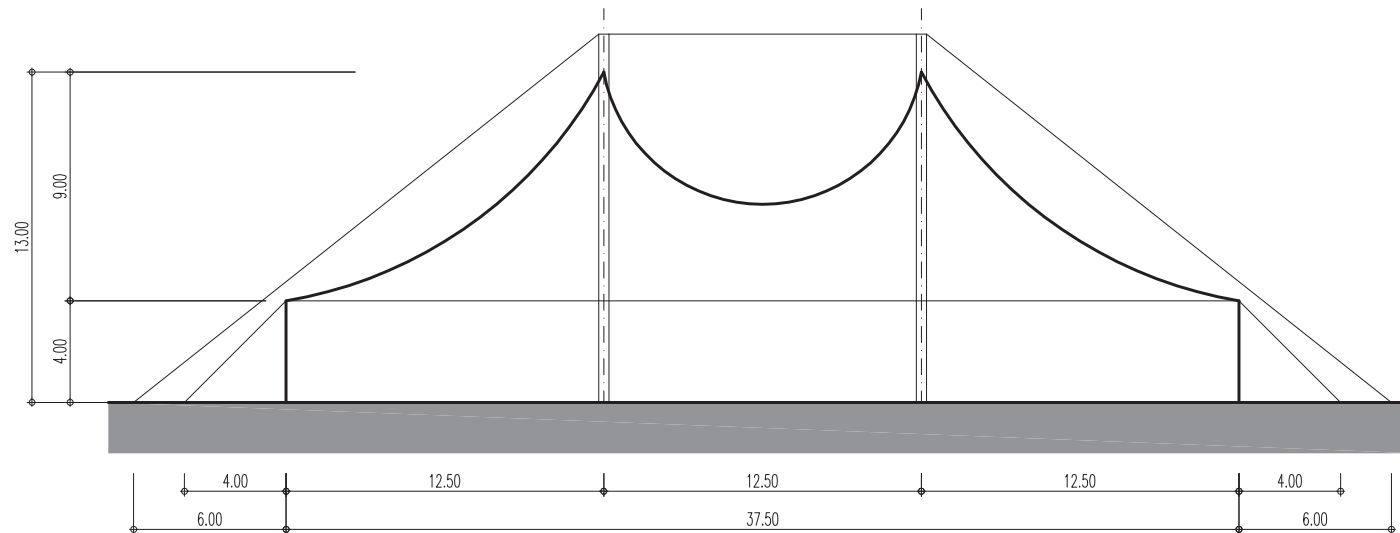

### Infos

- Masse 25 x 37.5 m
- Fläche 937.5 m<sup>2</sup>
- Seitenhöhe 4 m
- Höhe (innen) bis ca. 12 m
- Anzahl Masten 2 Stk.
- Blachenfarbe aussen blau-rot
- Blachenfarbe innen blau

## Strukturzelt – 25 x 37.5 m – 2 Masten: Grundriss

## Strukturzelt – 25 x 37.5 m – 2 Masten: Längsschnitt

## Strukturzelt – 25 x 37.5 m – 2 Masten: Querschnitt