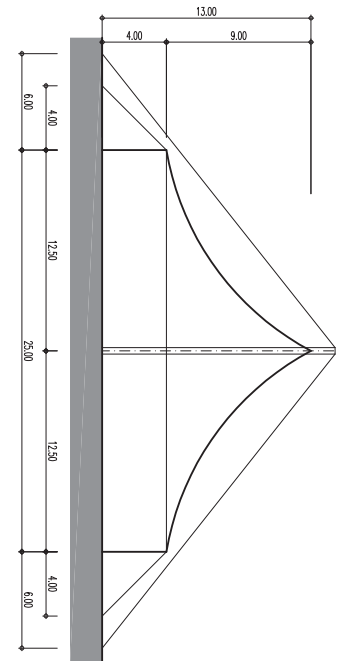

## Strukturzelt – 25 x 37.5 m – 2 Masten – 937.5 m<sup>2</sup>

### Infos

- Masse 25 x 37.5 m
- Fläche 937.5 m<sup>2</sup>
- Seitenhöhe 4 m
- Höhe (innen) bis ca. 12 m
- Anzahl Masten 2 Stk.
- Blachenfarbe aussen blau-rot
- Blachenfarbe innen blau

## Strukturzelt – 25 x 37.5 m – 2 Masten: Grundriss

## Strukturzelt – 25 x 37.5 m – 2 Masten: Querschnitt