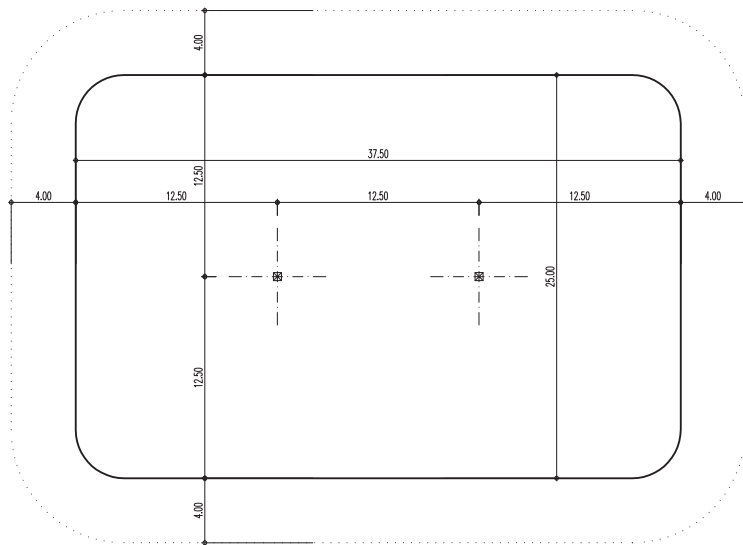

### Infos

- Masse 25 x 37.5 m
- Fläche 937.5 m<sup>2</sup>
- Seitenhöhe 4 m
- Höhe (innen) bis ca. 12 m
- Anzahl Masten 2 Stk.
- Blachenfarbe aussen blau-rot
- Blachenfarbe innen blau

## Strukturzelt – 25 x 37.5 m – 2 Masten: Grundriss

## Strukturzelt – 25 x 37.5 m – 2 Masten: Längsschnitt

## Strukturzelt – 25 x 37.5 m – 2 Masten: Querschnitt