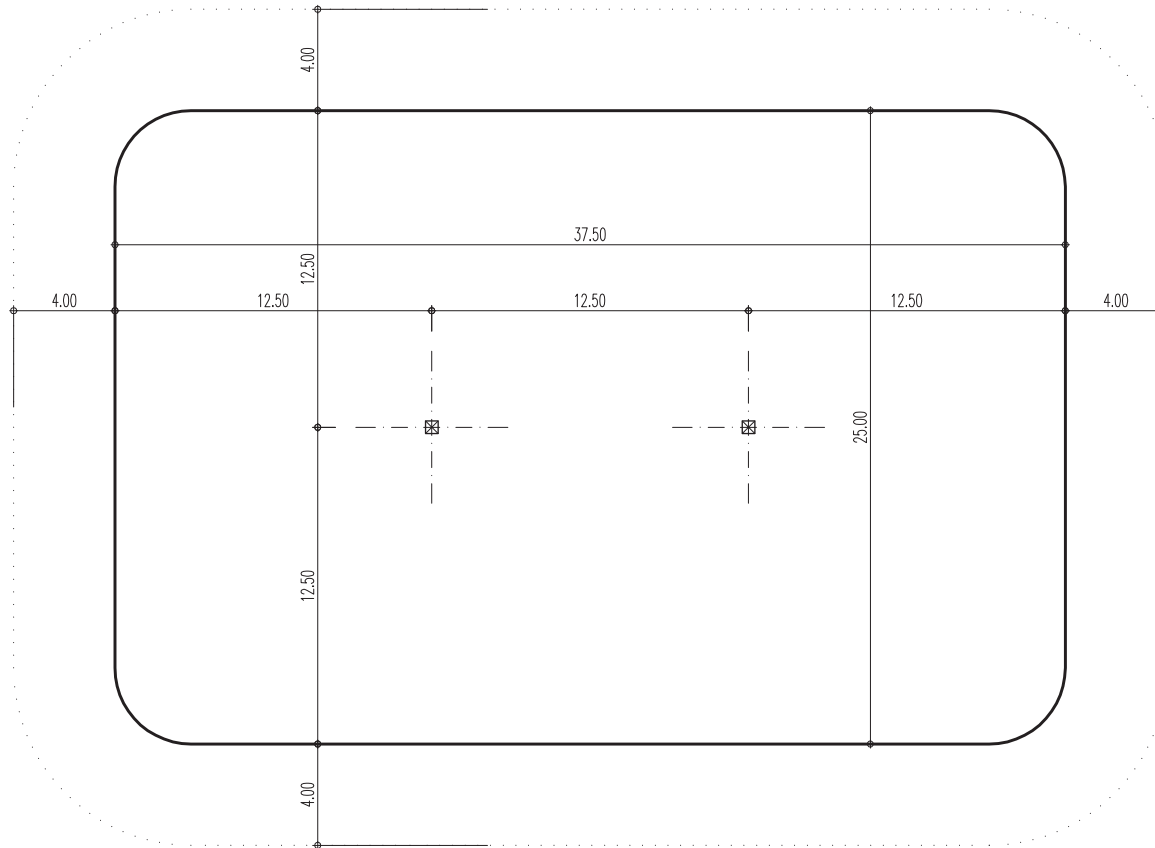

### Infos

- Masse 25 x 37.5 m
- Fläche 937.5 m<sup>2</sup>
- Seitenhöhe 4 m
- Höhe (innen) bis ca. 12 m
- Anzahl Masten 2 Stk.
- Blachenfarbe aussen blau-rot
- Blachenfarbe innen blau

## Strukturzelt – 25 x 37.5 m – 2 Masten: Grundriss

## Strukturzelt – 25 x 37.5 m – 2 Masten: Längsschnitt

## Strukturzelt – 25 x 37.5 m – 2 Masten: Querschnitt