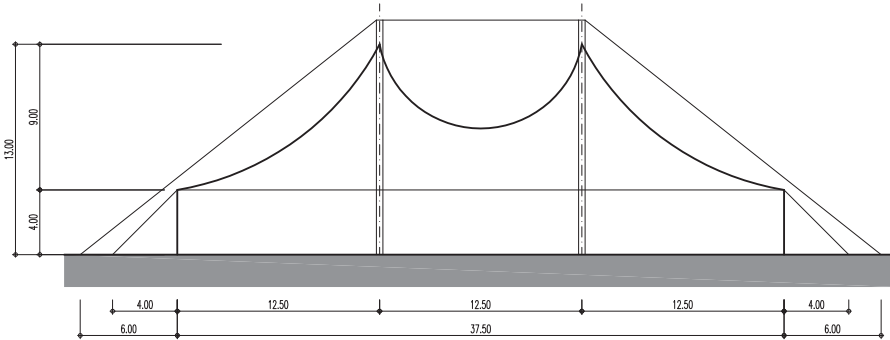

## Strukturzelt – 25 x 37.5 m – 2 Masten – 937.5 m<sup>2</sup>

### Infos

- Masse 25 x 37.5 m
- Fläche 937.5 m<sup>2</sup>
- Seitenhöhe 4 m
- Höhe (innen) bis ca. 12 m
- Anzahl Masten 2 Stk.
- Blachenfarbe aussen blau-rot
- Blachenfarbe innen blau

## Strukturzelt – 25 x 37.5 m – 2 Masten: Grundriss

## Strukturzelt – 25 x 37.5 m – 2 Masten: Querschnitt