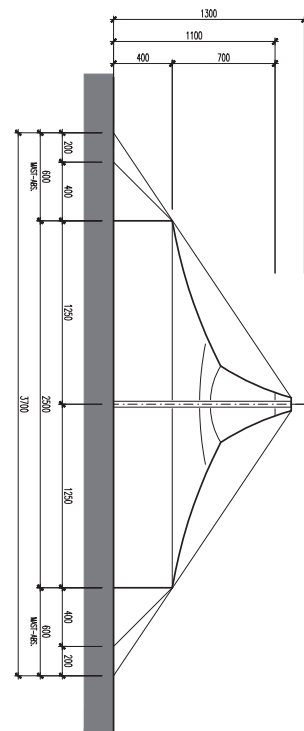

## Strukturzelt – 25 x 40 m – 2 Masten – 1'000 m<sup>2</sup>

### Infos

- Masse 25 x 40 m
- Fläche 1'000 m<sup>2</sup>
- Seitenhöhe 4 m
- Höhe (innen) bis 11 m
- Anzahl Masten 2 Stk.
- Blachenfarbe aussen weiss-rot
- Blachenfarbe innen blau

## Strukturzelt – 25 x 40 m – 2 Masten: Grundriss

## Strukturzelt – 25 x 40 m – 2 Masten: Querschnitt