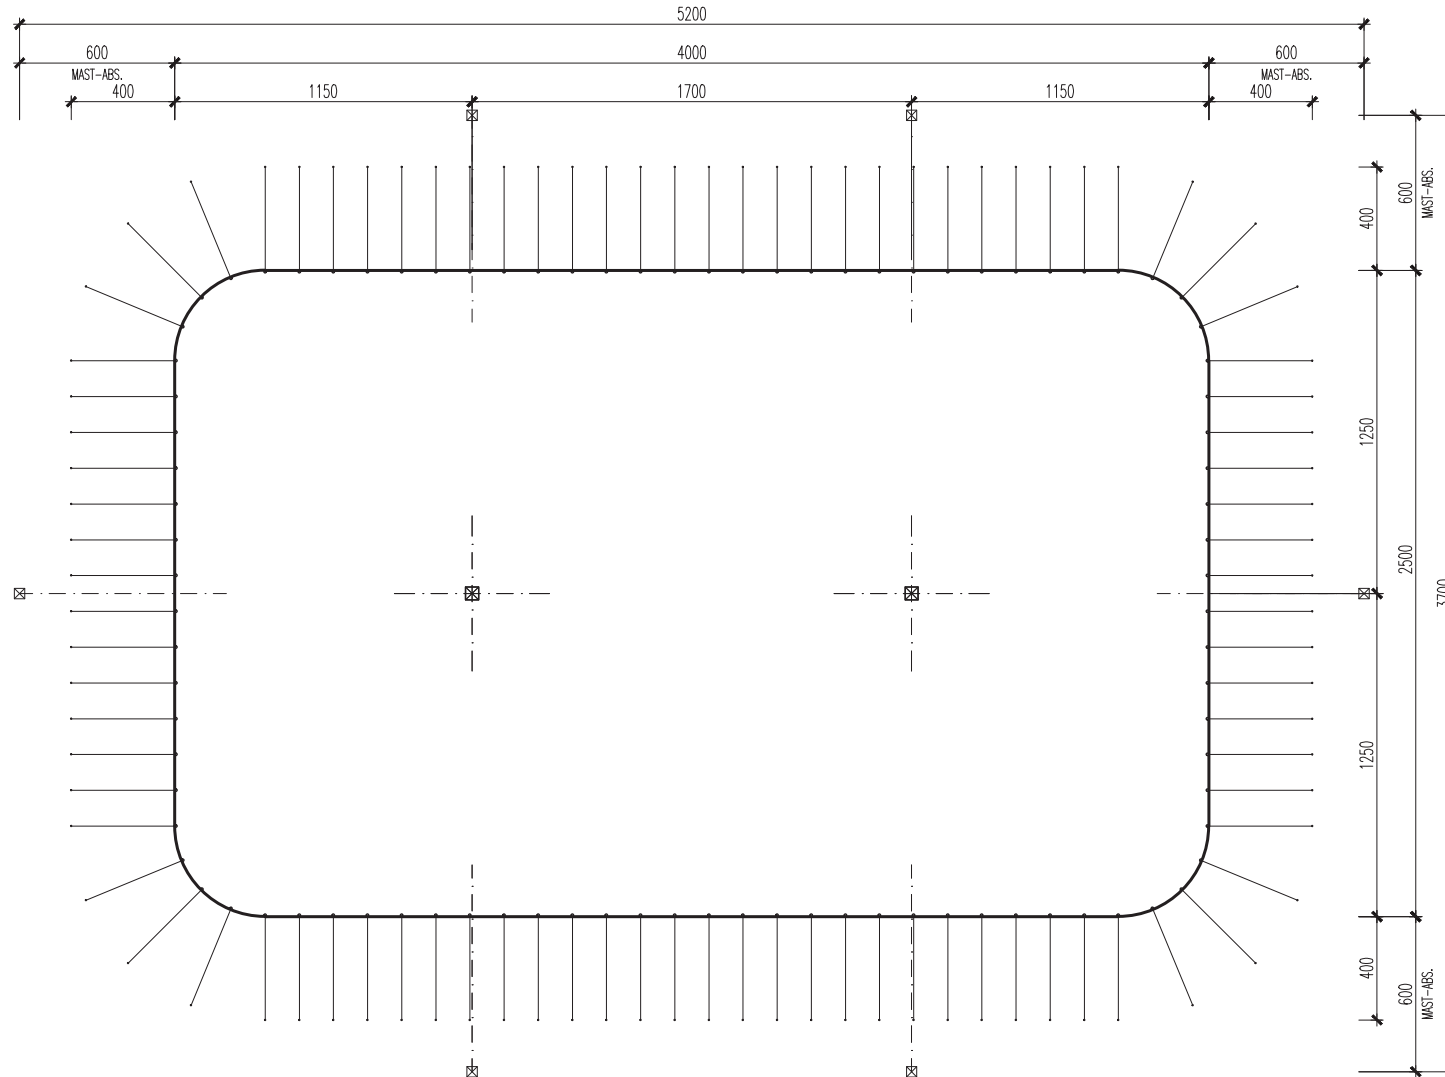

## Strukturzelt – 25 x 40 m – 2 Masten – 1'000 m<sup>2</sup>

### Infos

- Masse 25 x 40 m
- Fläche 1'000 m<sup>2</sup>
- Seitenhöhe 4 m
- Höhe (innen) bis 11 m
- Anzahl Masten 2 Stk.
- Blachenfarbe aussen weiss-rot
- Blachenfarbe innen blau

## Strukturzelt – 25 x 40 m – 2 Masten: Grundriss

## Strukturzelt – 25 x 40 m – 2 Masten: Querschnitt