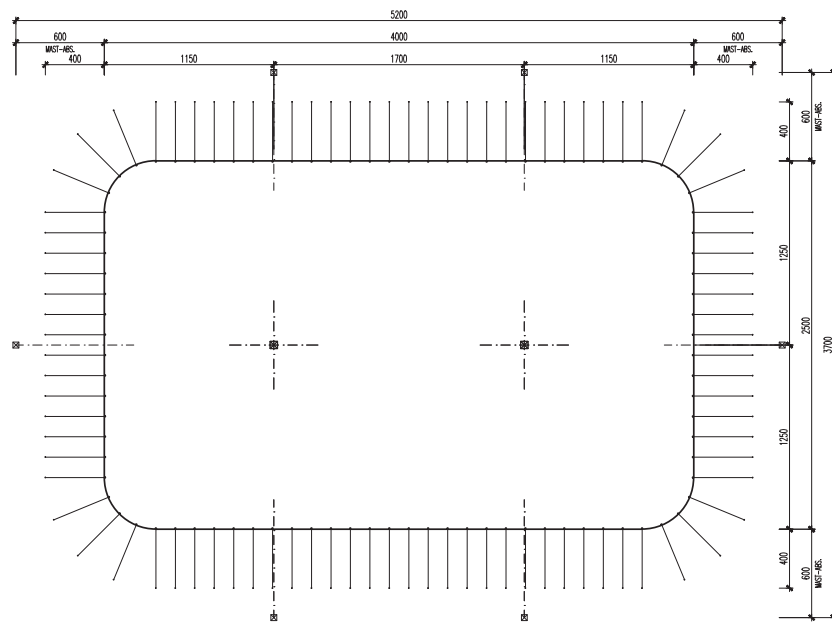

## Strukturzelt – 25 x 40 m – 2 Masten – 1'000 m<sup>2</sup>

### Infos

- Masse 25 x 40 m
- Fläche 1'000 m<sup>2</sup>
- Seitenhöhe 4 m
- Höhe (innen) bis 11 m
- Anzahl Masten 2 Stk.
- Blachenfarbe aussen weiss-rot
- Blachenfarbe innen blau

## Strukturzelt – 25 x 40 m – 2 Masten: Grundriss

## Strukturzelt – 25 x 40 m – 2 Masten: Querschnitt