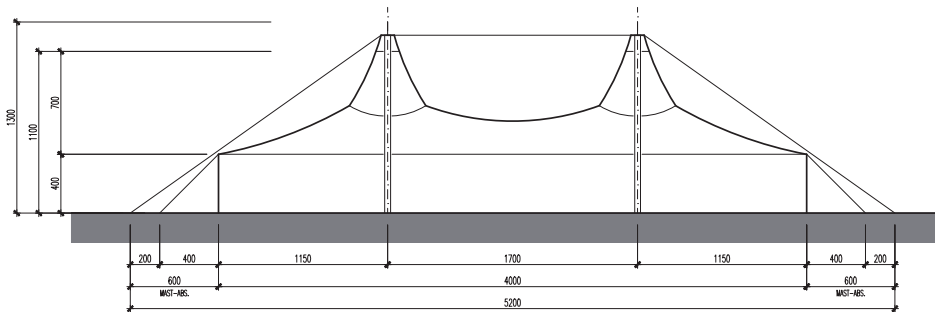

## Strukturzelt – 25 x 40 m – 2 Masten – 1'000 m<sup>2</sup>

### Infos

- Masse 25 x 40 m
- Fläche 1'000 m<sup>2</sup>
- Seitenhöhe 4 m
- Höhe (innen) bis 11 m
- Anzahl Masten 2 Stk.
- Blachenfarbe aussen weiss-rot
- Blachenfarbe innen blau

## Strukturzelt – 25 x 40 m – 2 Masten: Grundriss

## Strukturzelt – 25 x 40 m – 2 Masten: Querschnitt