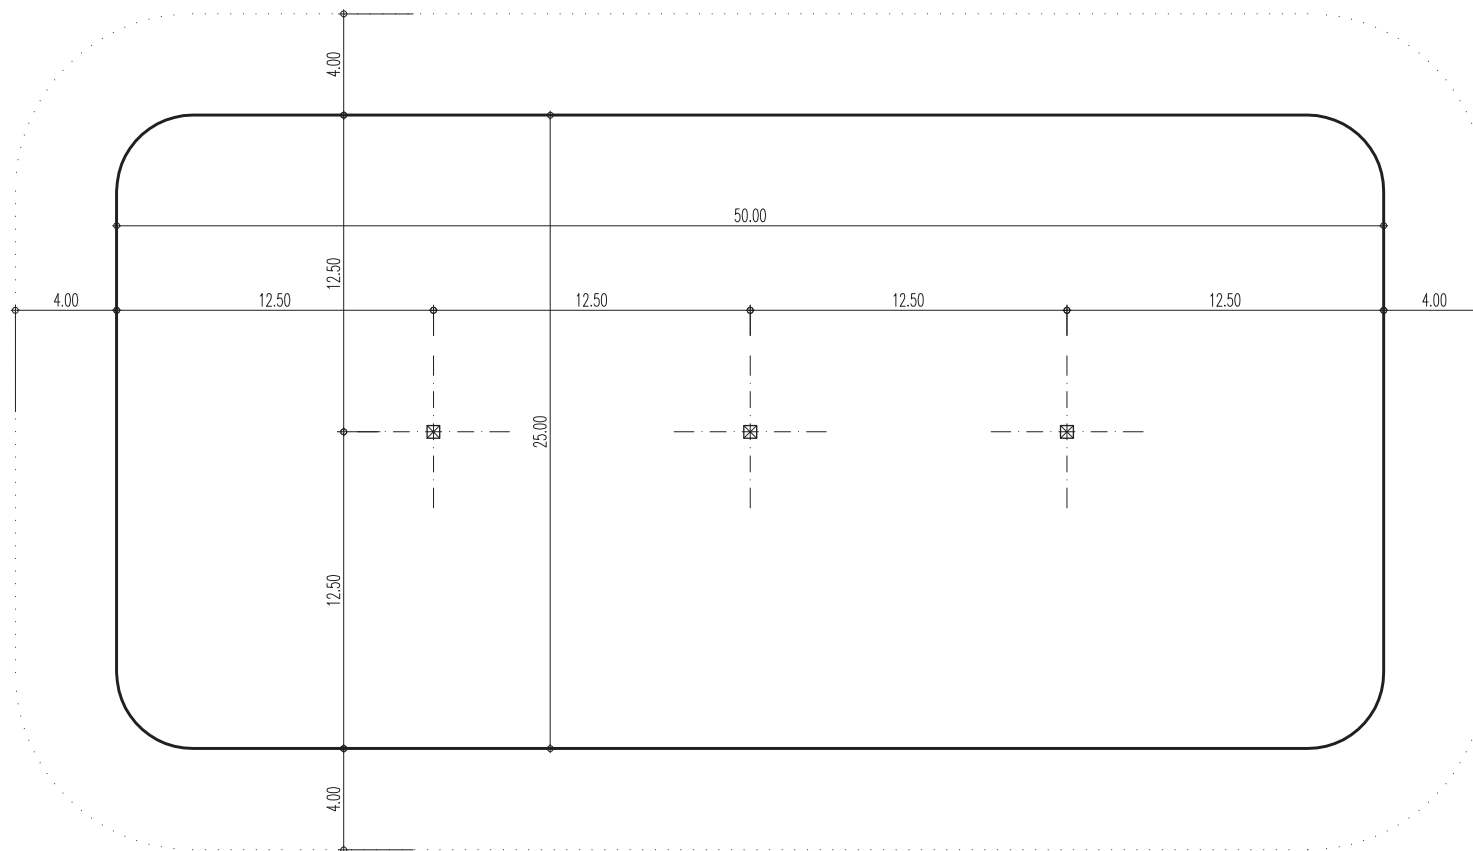

Strukturzelt – 25 x 50 m – 3 Masten – 1'250 m²

Infos

- Masse 25 x 50 m
- Fläche 1'250 m²
- Seitenhöhe 4 m
- Höhe (innen) bis 10 m
- Anzahl Masten 3 Stk.
- Blachenfarbe aussen blau-rot
- Blachenfarbe innen blau

Strukturzelt – 25 x 50 m – 3 Masten: Grundriss

Strukturzelt – 25 x 50 m – 3 Masten: Längsschnitt

Strukturzelt – 25 x 50 m – 3 Masten: Querschnitt