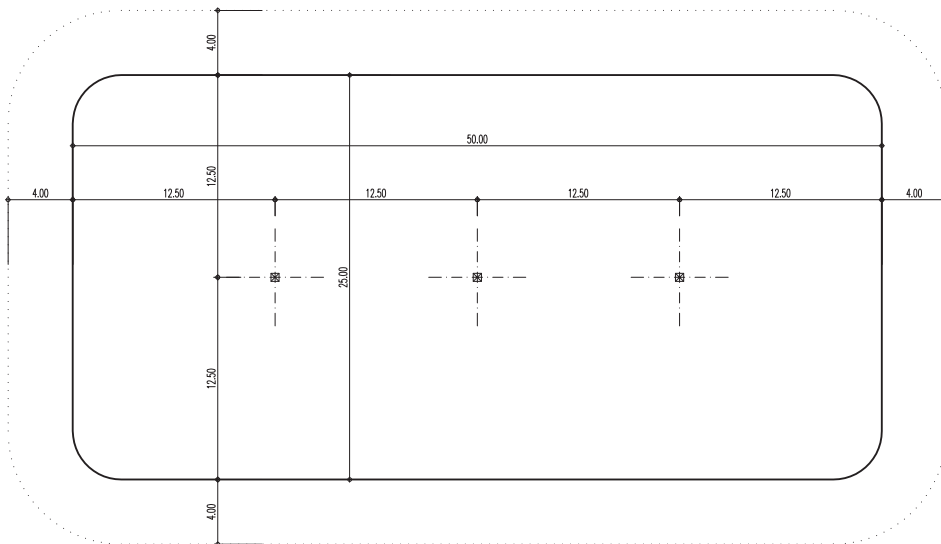

Strukturzelt – 25 x 50 m – 3 Masten – 1'250 m²

Infos

- Masse 25 x 50 m
- Fläche 1'250 m²
- Seitenhöhe 4 m
- Höhe (innen) bis 10 m
- Anzahl Masten 3 Stk.
- Blachenfarbe aussen blau-rot
- Blachenfarbe innen blau

Strukturzelt – 25 x 50 m – 3 Masten: Grundriss

Strukturzelt – 25 x 50 m – 3 Masten: Längsschnitt

Strukturzelt – 25 x 50 m – 3 Masten: Querschnitt