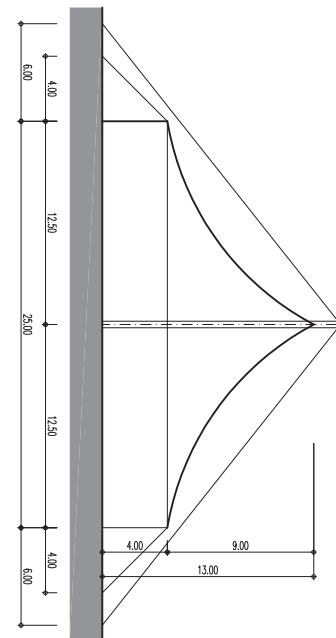

Strukturzelt – 25 x 50 m – 3 Masten – 1'250 m²

Infos

- Masse 25 x 50 m
- Fläche 1'250 m²
- Seitenhöhe 4 m
- Höhe (innen) bis 10 m
- Anzahl Masten 3 Stk.
- Blachenfarbe aussen blau-rot
- Blachenfarbe innen blau

Strukturzelt – 25 x 50 m – 3 Masten: Grundriss

Strukturzelt – 25 x 50 m – 3 Masten: Längsschnitt

Strukturzelt – 25 x 50 m – 3 Masten: Querschnitt