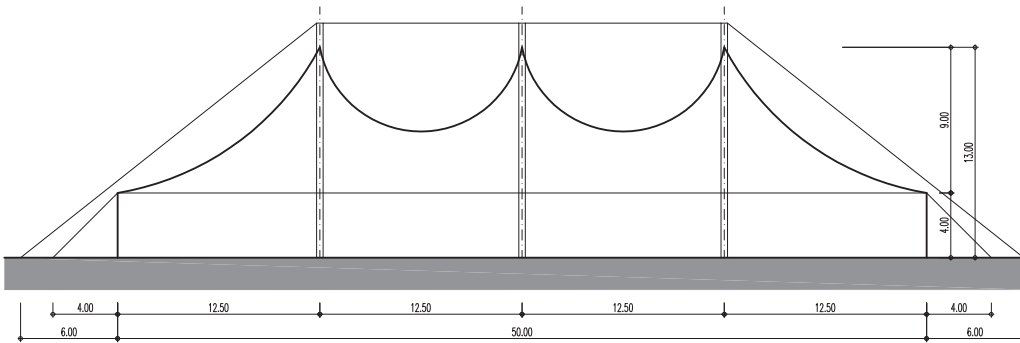

Strukturzelt – 25 x 50 m – 3 Masten – 1'250 m²

Infos

- Masse 25 x 50 m
- Fläche 1'250 m²
- Seitenhöhe 4 m
- Höhe (innen) bis 10 m
- Anzahl Masten 3 Stk.
- Blachenfarbe aussen blau-rot
- Blachenfarbe innen blau

Strukturzelt – 25 x 50 m – 3 Masten: Grundriss

Strukturzelt – 25 x 50 m – 3 Masten: Längsschnitt

Strukturzelt – 25 x 50 m – 3 Masten: Querschnitt