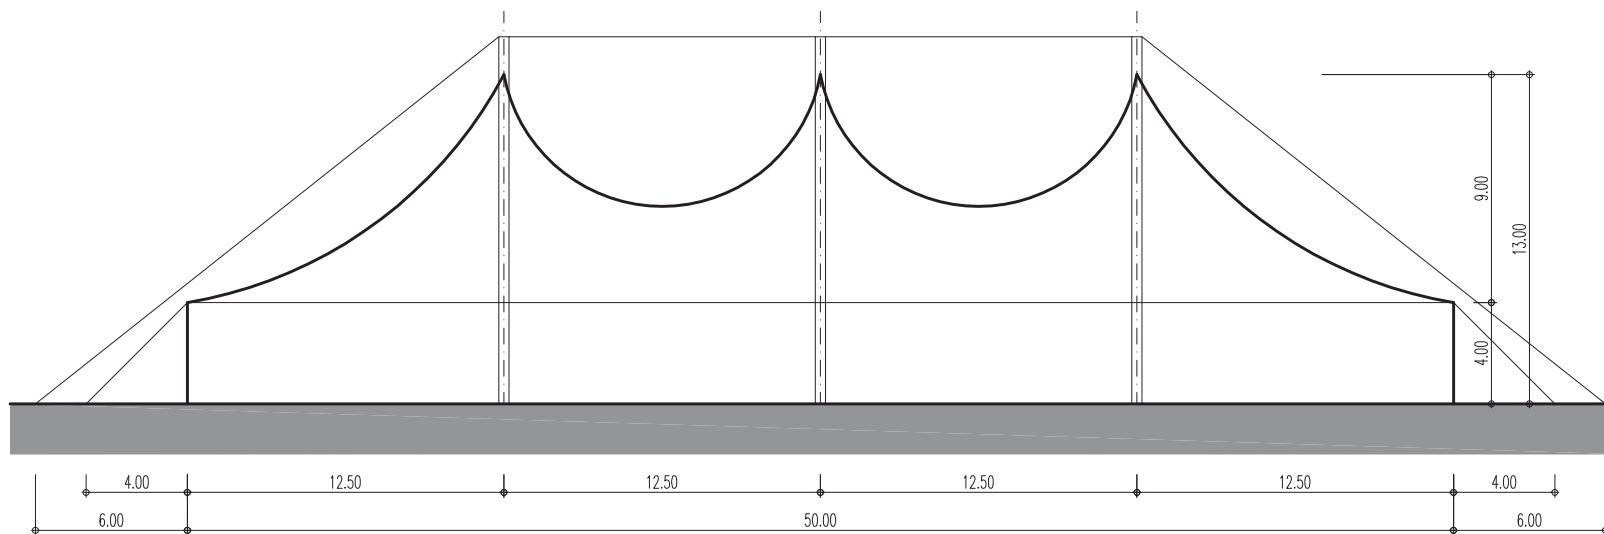

Strukturzelt – 25 x 50 m – 3 Masten – 1'250 m²

Infos

- Masse 25 x 50 m
- Fläche 1'250 m²
- Seitenhöhe 4 m
- Höhe (innen) bis 10 m
- Anzahl Masten 3 Stk.
- Blachenfarbe aussen blau-rot
- Blachenfarbe innen blau

Strukturzelt – 25 x 50 m – 3 Masten: Grundriss

Strukturzelt – 25 x 50 m – 3 Masten: Längsschnitt

Strukturzelt – 25 x 50 m – 3 Masten: Querschnitt