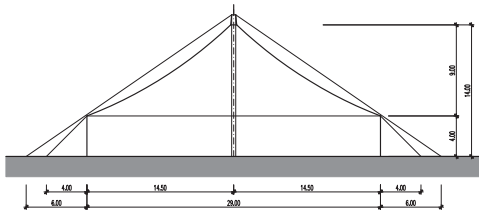

Strukturzelt – 40 x 29 m – 2 Masten – 1'160 m²

Infos

- | | |
|-----------------------|----------------------|
| - Masse | 40 x 29 m |
| - Fläche | 1'160 m ² |
| - Seitenhöhe | 4 m |
| - Höhe (innen) | bis 12 m |
| - Anzahl Masten | 2 Stk. |
| - Blachenfarbe aussen | weiss-rot |
| - Blachenfarbe innen | blau |

Inhaber der Zirkus und Zeltvermietung Alfredo Nock AG

Strukturzelt – 40 x 29 m – 2 Masten: Grundriss

Strukturzelt – 40 x 29 m – 2 Masten: Längsschnitt

Strukturzelt – 40 x 29 m – 2 Masten: Querschnitt