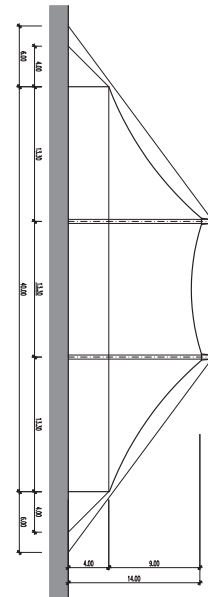

Strukturzelt – 40 x 29 m – 2 Masten – 1'160 m²

Infos

- | | |
|-----------------------|----------------------|
| - Masse | 40 x 29 m |
| - Fläche | 1'160 m ² |
| - Seitenhöhe | 4 m |
| - Höhe (innen) | bis 12 m |
| - Anzahl Masten | 2 Stk. |
| - Blachenfarbe aussen | weiss-rot |
| - Blachenfarbe innen | blau |

Inhaber der Zirkus und Zeltvermietung Alfredo Nock AG

Strukturzelt – 40 x 29 m – 2 Masten: Grundriss

Strukturzelt – 40 x 29 m – 2 Masten: Längsschnitt

Strukturzelt – 40 x 29 m – 2 Masten: Querschnitt