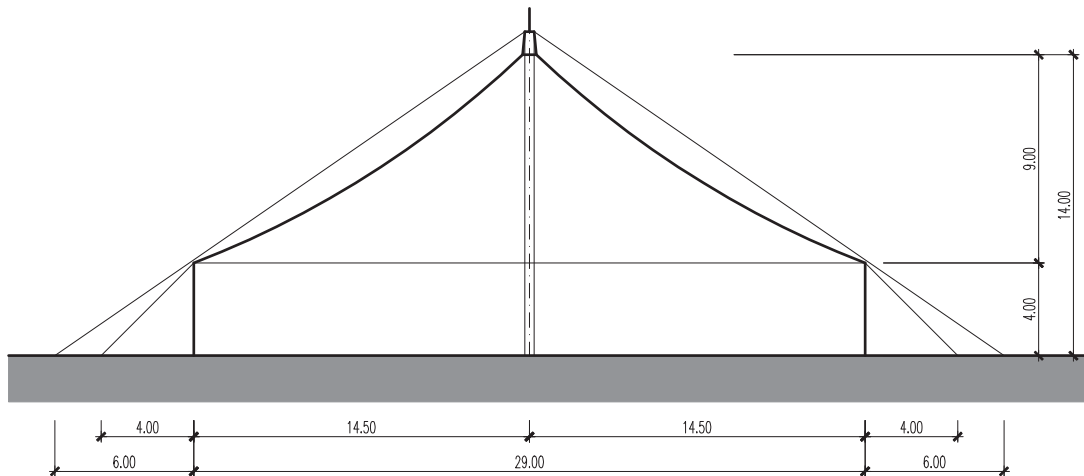

Strukturzelt – 40 x 29 m – 2 Masten – 1'160 m²

Infos

- | | |
|-----------------------|----------------------|
| - Masse | 40 x 29 m |
| - Fläche | 1'160 m ² |
| - Seitenhöhe | 4 m |
| - Höhe (innen) | bis 12 m |
| - Anzahl Masten | 2 Stk. |
| - Blachenfarbe aussen | weiss-rot |
| - Blachenfarbe innen | blau |

Inhaber der Zirkus und Zeltvermietung Alfredo Nock AG

Strukturzelt – 40 x 29 m – 2 Masten: Grundriss

Strukturzelt – 40 x 29 m – 2 Masten: Längsschnitt

Strukturzelt – 40 x 29 m – 2 Masten: Querschnitt