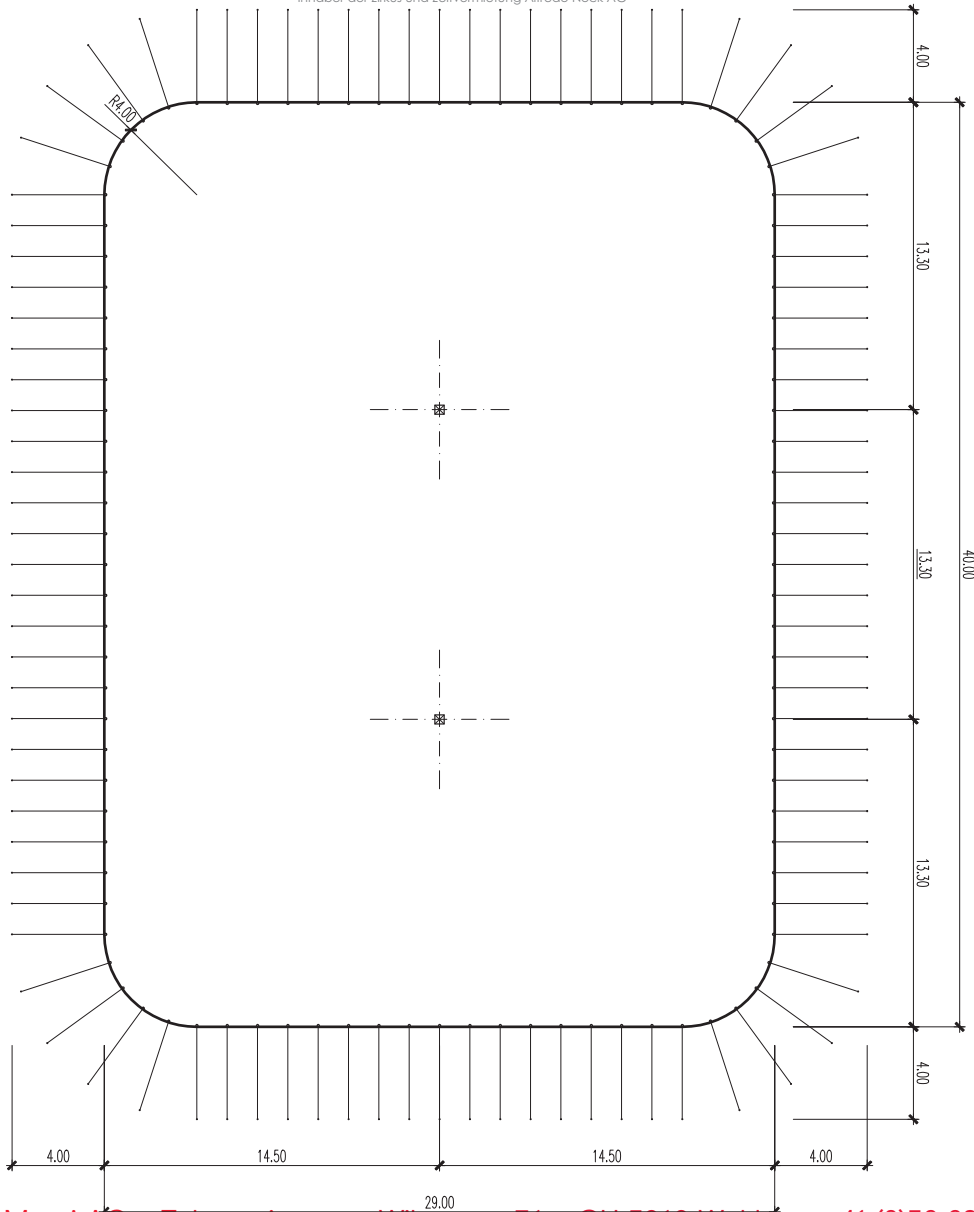

Strukturzelt – 40 x 29 m – 2 Masten – 1'160 m²

Infos

- | | |
|-----------------------|----------------------|
| - Masse | 40 x 29 m |
| - Fläche | 1'160 m ² |
| - Seitenhöhe | 4 m |
| - Höhe (innen) | bis 12 m |
| - Anzahl Masten | 2 Stk. |
| - Blachenfarbe aussen | weiss-rot |
| - Blachenfarbe innen | blau |

Inhaber der Zirkus und Zeltvermietung Alfredo Nock AG

Strukturzelt – 40 x 29 m – 2 Masten: Grundriss

Strukturzelt – 40 x 29 m – 2 Masten: Längsschnitt

Strukturzelt – 40 x 29 m – 2 Masten: Querschnitt