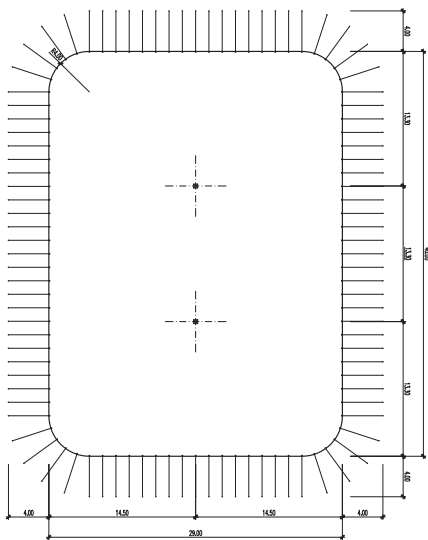

Strukturzelt – 40 x 29 m – 2 Masten – 1'160 m²

Infos

- | | |
|-----------------------|----------------------|
| - Masse | 40 x 29 m |
| - Fläche | 1'160 m ² |
| - Seitenhöhe | 4 m |
| - Höhe (innen) | bis 12 m |
| - Anzahl Masten | 2 Stk. |
| - Blachenfarbe aussen | weiss-rot |
| - Blachenfarbe innen | blau |

Inhaber der Zirkus und Zeltvermietung Alfredo Nock AG

Strukturzelt – 40 x 29 m – 2 Masten: Grundriss

Strukturzelt – 40 x 29 m – 2 Masten: Längsschnitt

Strukturzelt – 40 x 29 m – 2 Masten: Querschnitt