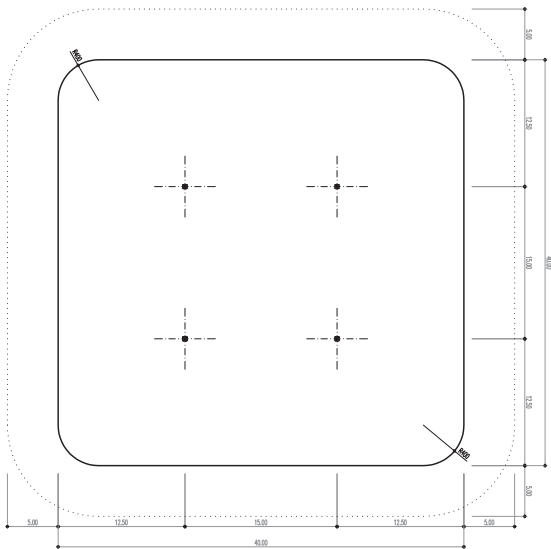

Strukturzelt – 40 x 40 m – 4 Masten – 1'600 m²

Infos

- | | |
|-----------------------|----------------------|
| - Masse | 40 x 40 m |
| - Fläche | 1'600 m ² |
| - Seitenhöhe | 5 m |
| - Höhe (innen) | bis 14 m |
| - Anzahl Masten | 4 Stk. |
| - Blachenfarbe aussen | weiss-rot |
| - Blachenfarbe innen | blau |

Strukturzelt – 40 x 40 m – 4 Masten: Grundriss

Strukturzelt – 40 x 40 m – 4 Masten: Längsschnitt

Strukturzelt – 40 x 40 m – 4 Masten: Querschnitt