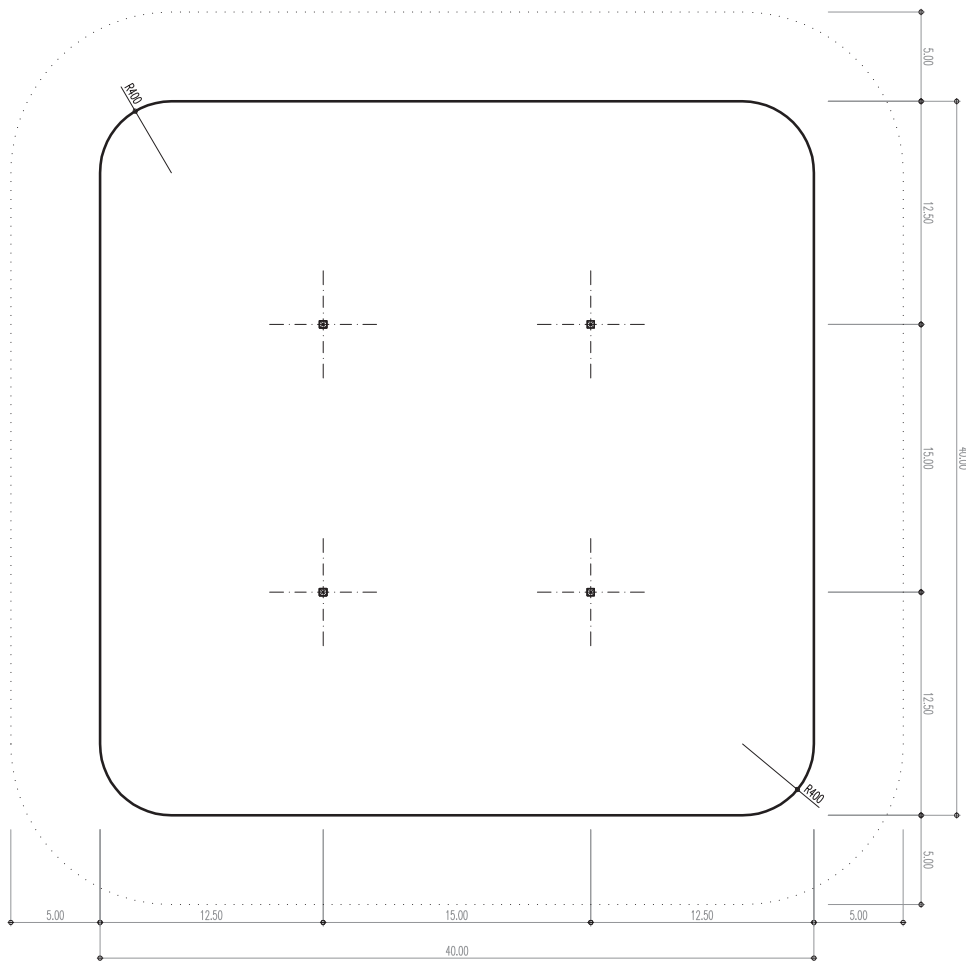

Strukturzelt – 40 x 40 m – 4 Masten – 1'600 m²

Infos

- | | |
|-----------------------|----------------------|
| - Masse | 40 x 40 m |
| - Fläche | 1'600 m ² |
| - Seitenhöhe | 5 m |
| - Höhe (innen) | bis 14 m |
| - Anzahl Masten | 4 Stk. |
| - Blachenfarbe aussen | weiss-rot |
| - Blachenfarbe innen | blau |

Strukturzelt – 40 x 40 m – 4 Masten: Grundriss

Strukturzelt – 40 x 40 m – 4 Masten: Längsschnitt

Strukturzelt – 40 x 40 m – 4 Masten: Querschnitt