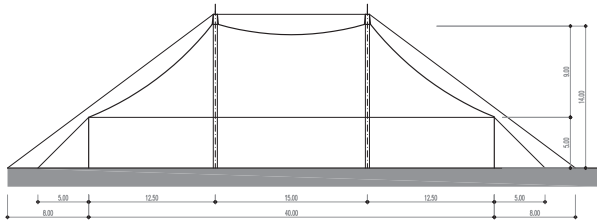

Strukturzelt – 40 x 40 m – 4 Masten – 1'600 m²

Infos

- | | |
|-----------------------|----------------------|
| - Masse | 40 x 40 m |
| - Fläche | 1'600 m ² |
| - Seitenhöhe | 5 m |
| - Höhe (innen) | bis 14 m |
| - Anzahl Masten | 4 Stk. |
| - Blachenfarbe aussen | weiss-rot |
| - Blachenfarbe innen | blau |

Strukturzelt – 40 x 40 m – 4 Masten: Grundriss

Strukturzelt – 40 x 40 m – 4 Masten: Längsschnitt

Strukturzelt – 40 x 40 m – 4 Masten: Querschnitt