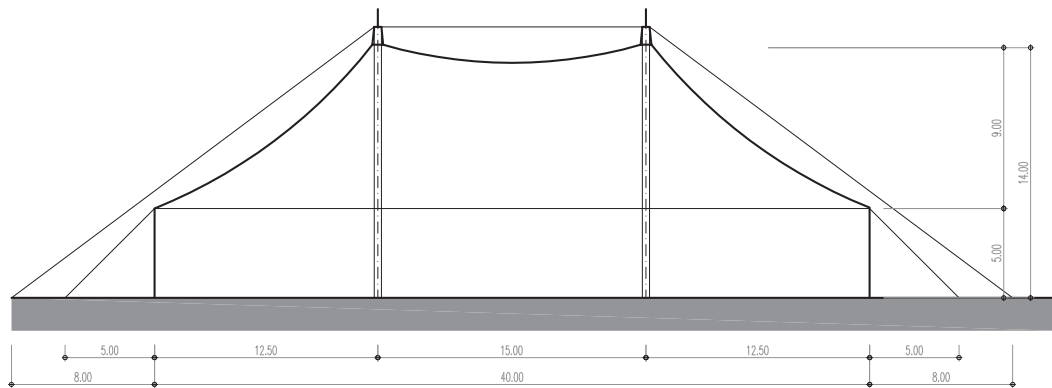

Strukturzelt – 40 x 40 m – 4 Masten – 1'600 m²

Infos

- | | |
|-----------------------|----------------------|
| - Masse | 40 x 40 m |
| - Fläche | 1'600 m ² |
| - Seitenhöhe | 5 m |
| - Höhe (innen) | bis 14 m |
| - Anzahl Masten | 4 Stk. |
| - Blachenfarbe aussen | weiss-rot |
| - Blachenfarbe innen | blau |

Strukturzelt – 40 x 40 m – 4 Masten: Grundriss

Strukturzelt – 40 x 40 m – 4 Masten: Längsschnitt

Strukturzelt – 40 x 40 m – 4 Masten: Querschnitt