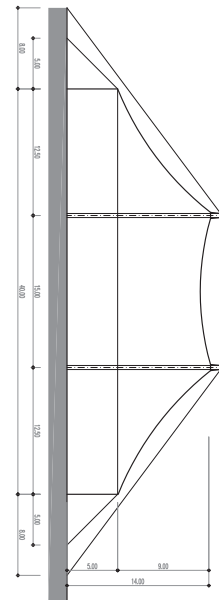

Strukturzelt – 40 x 40 m – 4 Masten – 1'600 m²

Infos

- | | |
|-----------------------|----------------------|
| - Masse | 40 x 40 m |
| - Fläche | 1'600 m ² |
| - Seitenhöhe | 5 m |
| - Höhe (innen) | bis 14 m |
| - Anzahl Masten | 4 Stk. |
| - Blachenfarbe aussen | weiss-rot |
| - Blachenfarbe innen | blau |

Strukturzelt – 40 x 40 m – 4 Masten: Grundriss

Strukturzelt – 40 x 40 m – 4 Masten: Längsschnitt

Strukturzelt – 40 x 40 m – 4 Masten: Querschnitt