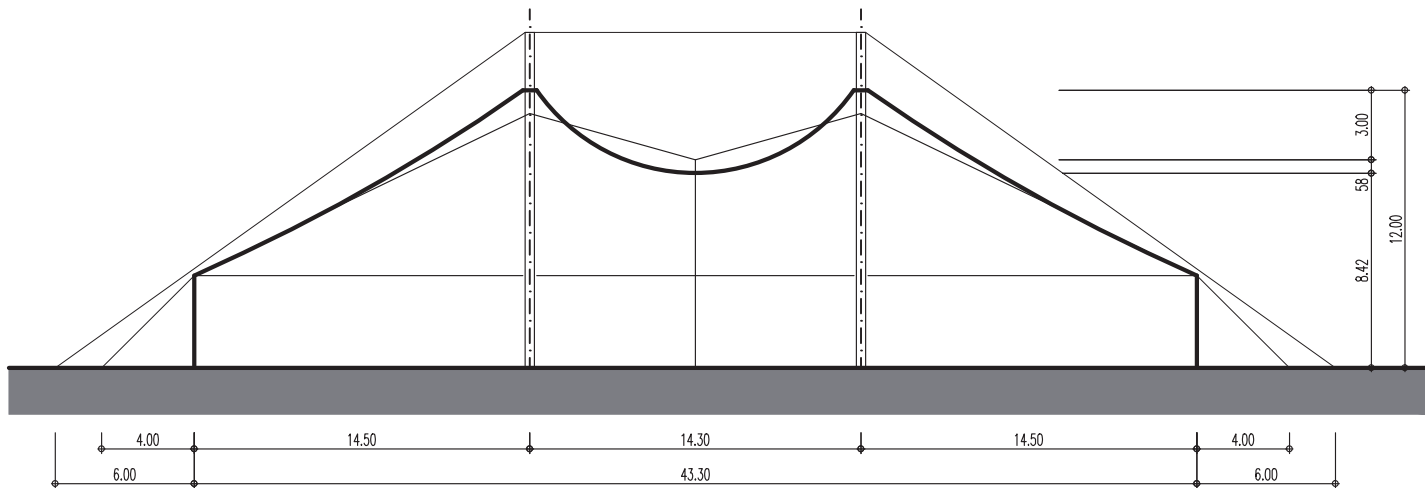

Strukturzelt – 40 x 44 m – 4 Masten – 1'760 m²

Infos

- Masse 40 x 44 m
- Fläche 1'760 m²
- Seitenhöhe 4 m
- Höhe (innen) 9 – 12 m
- Anzahl Masten 4 Stk.
- Blachenfarbe aussen weiss-rot
- Blachenfarbe innen blau

Strukturzelt – 40 x 44 m – 4 Masten: Grundriss

Strukturzelt – 40 x 44 m – 4 Masten: Längsschnitt

Strukturzelt – 40 x 44 m – 4 Masten: Querschnitt