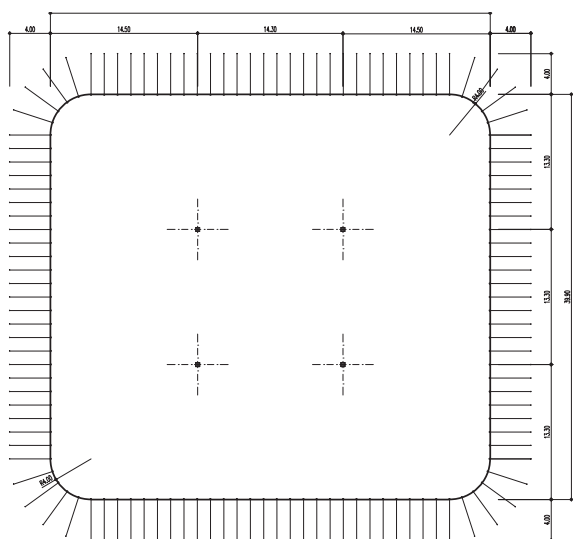

Strukturzelt – 40 x 44 m – 4 Masten – 1'760 m²

Infos

- Masse 40 x 44 m
- Fläche 1'760 m²
- Seitenhöhe 4 m
- Höhe (innen) 9 – 12 m
- Anzahl Masten 4 Stk.
- Blachenfarbe aussen weiss-rot
- Blachenfarbe innen blau

Strukturzelt – 40 x 44 m – 4 Masten: Grundriss

Strukturzelt – 40 x 44 m – 4 Masten: Längsschnitt

Strukturzelt – 40 x 44 m – 4 Masten: Querschnitt