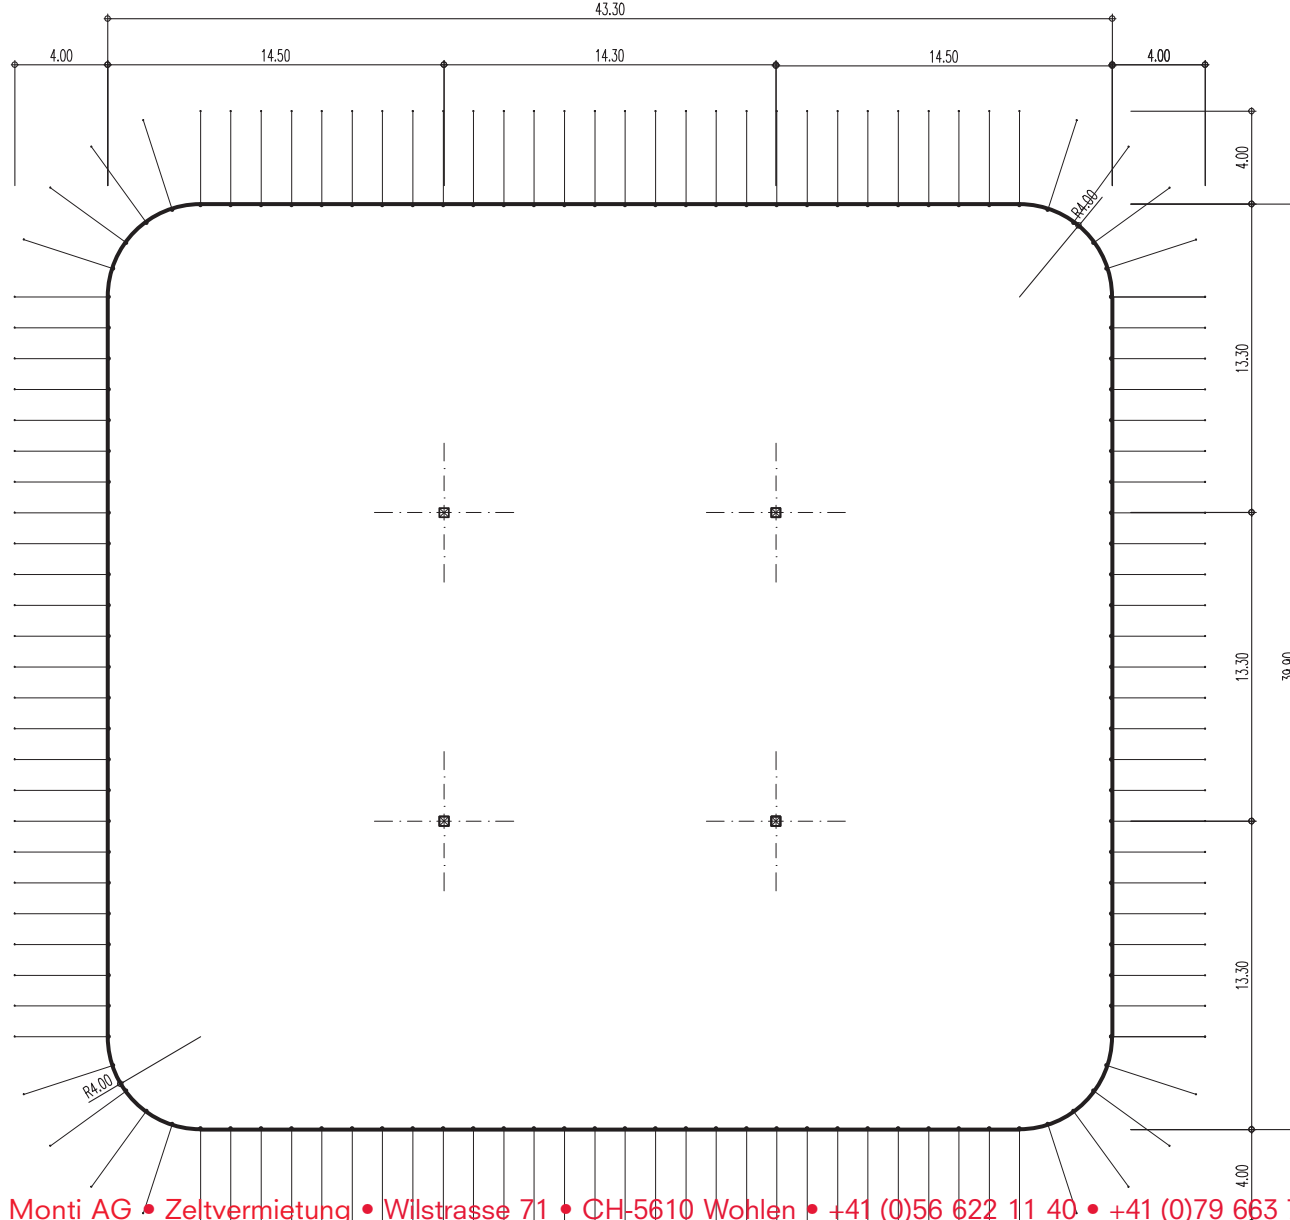

Strukturzelt – 40 x 44 m – 4 Masten – 1'760 m²

Infos

- Masse 40 x 44 m
- Fläche 1'760 m²
- Seitenhöhe 4 m
- Höhe (innen) 9 – 12 m
- Anzahl Masten 4 Stk.
- Blachenfarbe aussen weiss-rot
- Blachenfarbe innen blau

Strukturzelt – 40 x 44 m – 4 Masten: Grundriss

Strukturzelt – 40 x 44 m – 4 Masten: Längsschnitt

Strukturzelt – 40 x 44 m – 4 Masten: Querschnitt