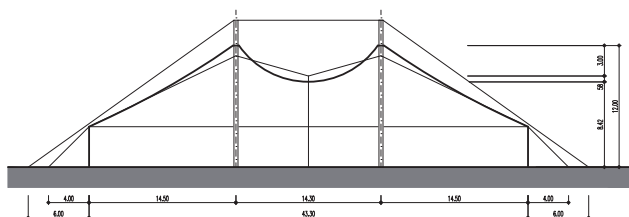

Strukturzelt – 40 x 44 m – 4 Masten – 1'760 m²

Infos

- Masse 40 x 44 m
- Fläche 1'760 m²
- Seitenhöhe 4 m
- Höhe (innen) 9 – 12 m
- Anzahl Masten 4 Stk.
- Blachenfarbe aussen weiss-rot
- Blachenfarbe innen blau

Strukturzelt – 40 x 44 m – 4 Masten: Grundriss

Strukturzelt – 40 x 44 m – 4 Masten: Längsschnitt

Strukturzelt – 40 x 44 m – 4 Masten: Querschnitt