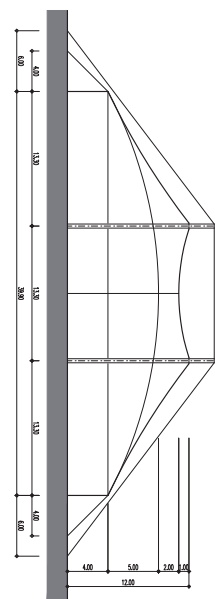

Strukturzelt – 40 x 44 m – 4 Masten – 1'760 m²

Infos

- Masse 40 x 44 m
- Fläche 1'760 m²
- Seitenhöhe 4 m
- Höhe (innen) 9 – 12 m
- Anzahl Masten 4 Stk.
- Blachenfarbe aussen weiss-rot
- Blachenfarbe innen blau

Strukturzelt – 40 x 44 m – 4 Masten: Grundriss

Strukturzelt – 40 x 44 m – 4 Masten: Längsschnitt

Strukturzelt – 40 x 44 m – 4 Masten: Querschnitt