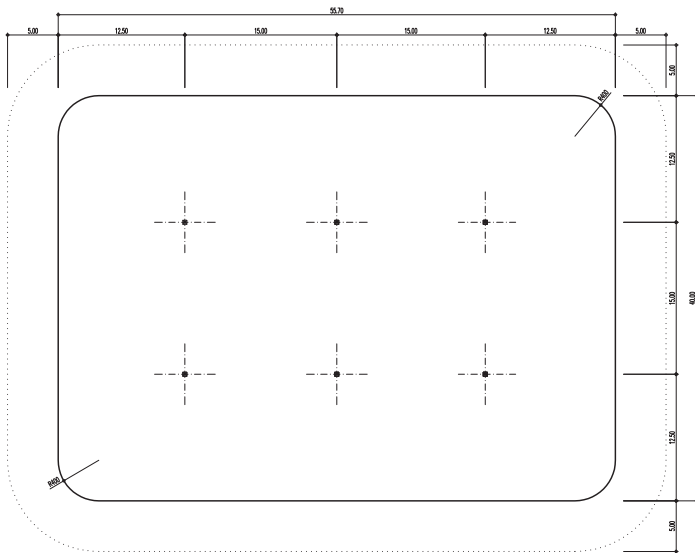

Strukturzelt – 40 x 55 m – 6 Masten – 2'200 m²

Infos

- Masse 40 x 55 m
- Fläche 2'200 m²
- Seitenhöhe 5 m
- Höhe (innen) bis 14 m
- Anzahl Masten 6 Stk.
- Blachenfarbe aussen weiss-rot
- Blachenfarbe innen blau

Strukturzelt – 40 x 55 m – 6 Masten: Grundriss

Strukturzelt – 40 x 55 m – 6 Masten: Längsschnitt

Strukturzelt – 40 x 55 m – 6 Masten: Querschnitt