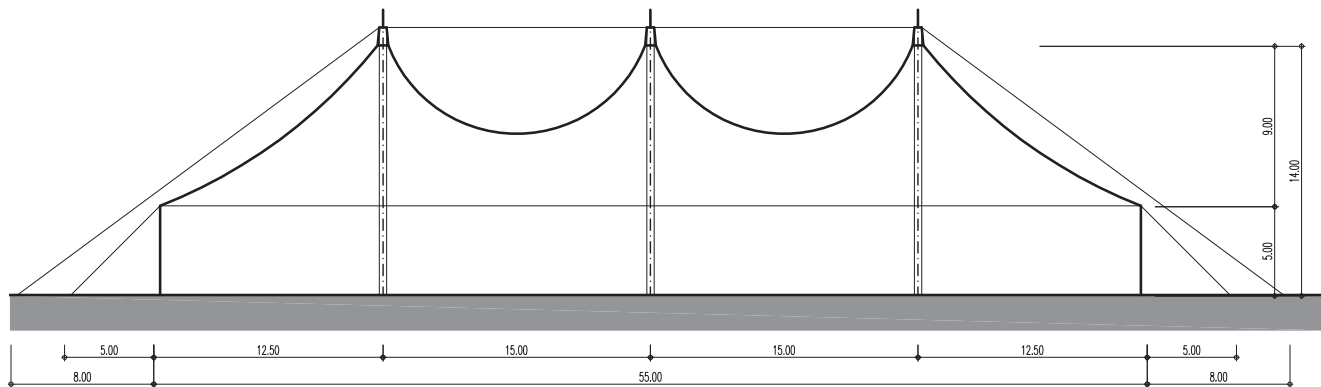

Strukturzelt – 40 x 55 m – 6 Masten – 2'200 m²

Infos

- Masse 40 x 55 m
- Fläche 2'200 m²
- Seitenhöhe 5 m
- Höhe (innen) bis 14 m
- Anzahl Masten 6 Stk.
- Blachenfarbe aussen weiss-rot
- Blachenfarbe innen blau

Strukturzelt – 40 x 55 m – 6 Masten: Grundriss

Strukturzelt – 40 x 55 m – 6 Masten: Längsschnitt

Strukturzelt – 40 x 55 m – 6 Masten: Querschnitt