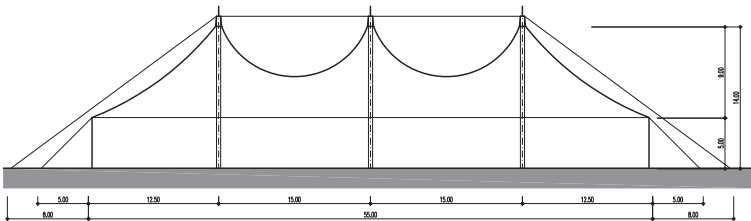

Strukturzelt – 40 x 55 m – 6 Masten – 2'200 m²

Infos

- Masse 40 x 55 m
- Fläche 2'200 m²
- Seitenhöhe 5 m
- Höhe (innen) bis 14 m
- Anzahl Masten 6 Stk.
- Blachenfarbe aussen weiss-rot
- Blachenfarbe innen blau

Strukturzelt – 40 x 55 m – 6 Masten: Grundriss

Strukturzelt – 40 x 55 m – 6 Masten: Längsschnitt

Strukturzelt – 40 x 55 m – 6 Masten: Querschnitt