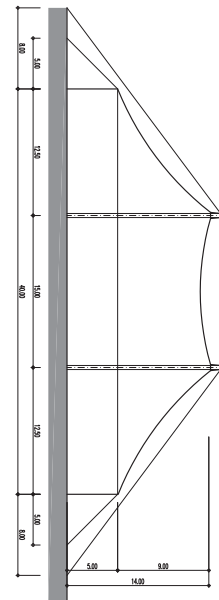

Strukturzelt – 40 x 55 m – 6 Masten – 2'200 m²

Infos

- Masse 40 x 55 m
- Fläche 2'200 m²
- Seitenhöhe 5 m
- Höhe (innen) bis 14 m
- Anzahl Masten 6 Stk.
- Blachenfarbe aussen weiss-rot
- Blachenfarbe innen blau

Strukturzelt – 40 x 55 m – 6 Masten: Grundriss

Strukturzelt – 40 x 55 m – 6 Masten: Längsschnitt

Strukturzelt – 40 x 55 m – 6 Masten: Querschnitt