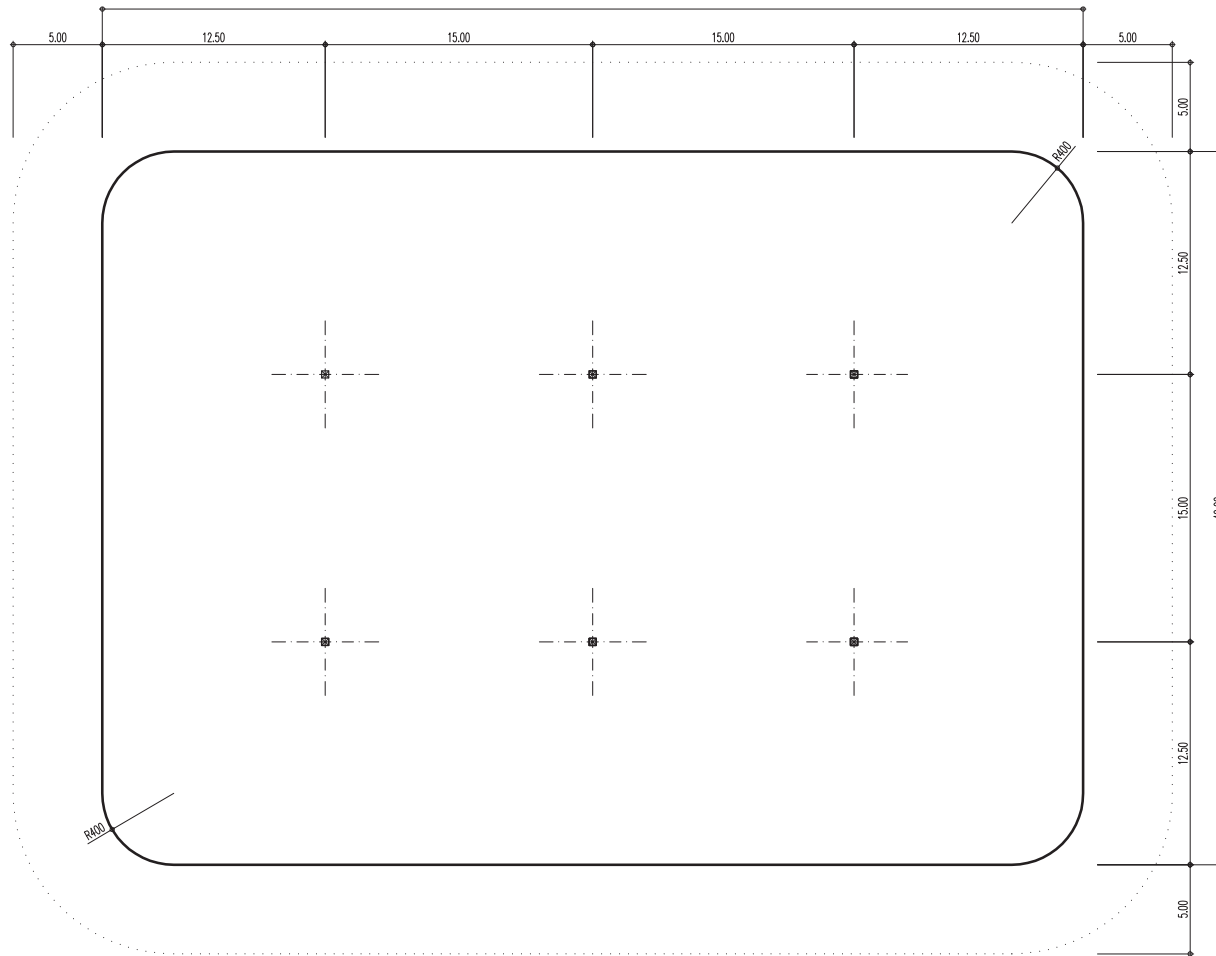

Strukturzelt – 40 x 55 m – 6 Masten – 2'200 m²

Infos

- Masse 40 x 55 m
- Fläche 2'200 m²
- Seitenhöhe 5 m
- Höhe (innen) bis 14 m
- Anzahl Masten 6 Stk.
- Blachenfarbe aussen weiss-rot
- Blachenfarbe innen blau

Strukturzelt – 40 x 55 m – 6 Masten: Grundriss

Strukturzelt – 40 x 55 m – 6 Masten: Längsschnitt

Strukturzelt – 40 x 55 m – 6 Masten: Querschnitt