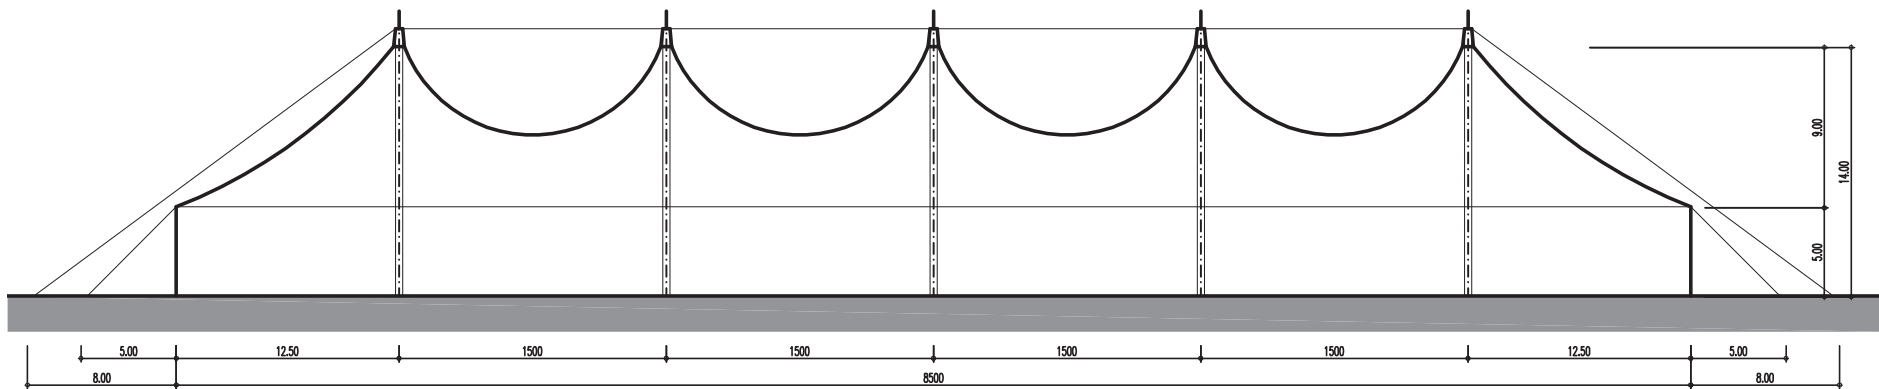

Strukturzelt – 40 x 85 m – 10 Masten – 3'400 m²

Infos

- Masse 40 x 85 m
- Fläche 3'400 m²
- Seitenhöhe 5 m
- Höhe (innen) bis 14 m
- Anzahl Masten 10 Stk.
- Blachenfarbe aussen weiss-rot
- Blachenfarbe innen blau

Strukturzelt – 40 x 85 m – 10 Masten: Grundriss

Strukturzelt – 40 x 85 m – 10 Masten: Längsschnitt

Strukturzelt – 40 x 85 m – 10 Masten: Querschnitt