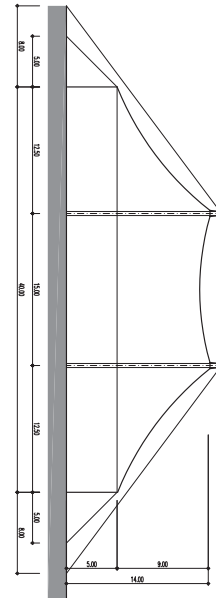

Strukturzelt – 40 x 85 m – 10 Masten – 3'400 m²

Infos

- Masse 40 x 85 m
- Fläche 3'400 m²
- Seitenhöhe 5 m
- Höhe (innen) bis 14 m
- Anzahl Masten 10 Stk.
- Blachenfarbe aussen weiss-rot
- Blachenfarbe innen blau

Strukturzelt – 40 x 85 m – 10 Masten: Grundriss

Strukturzelt – 40 x 85 m – 10 Masten: Längsschnitt

Strukturzelt – 40 x 85 m – 10 Masten: Querschnitt