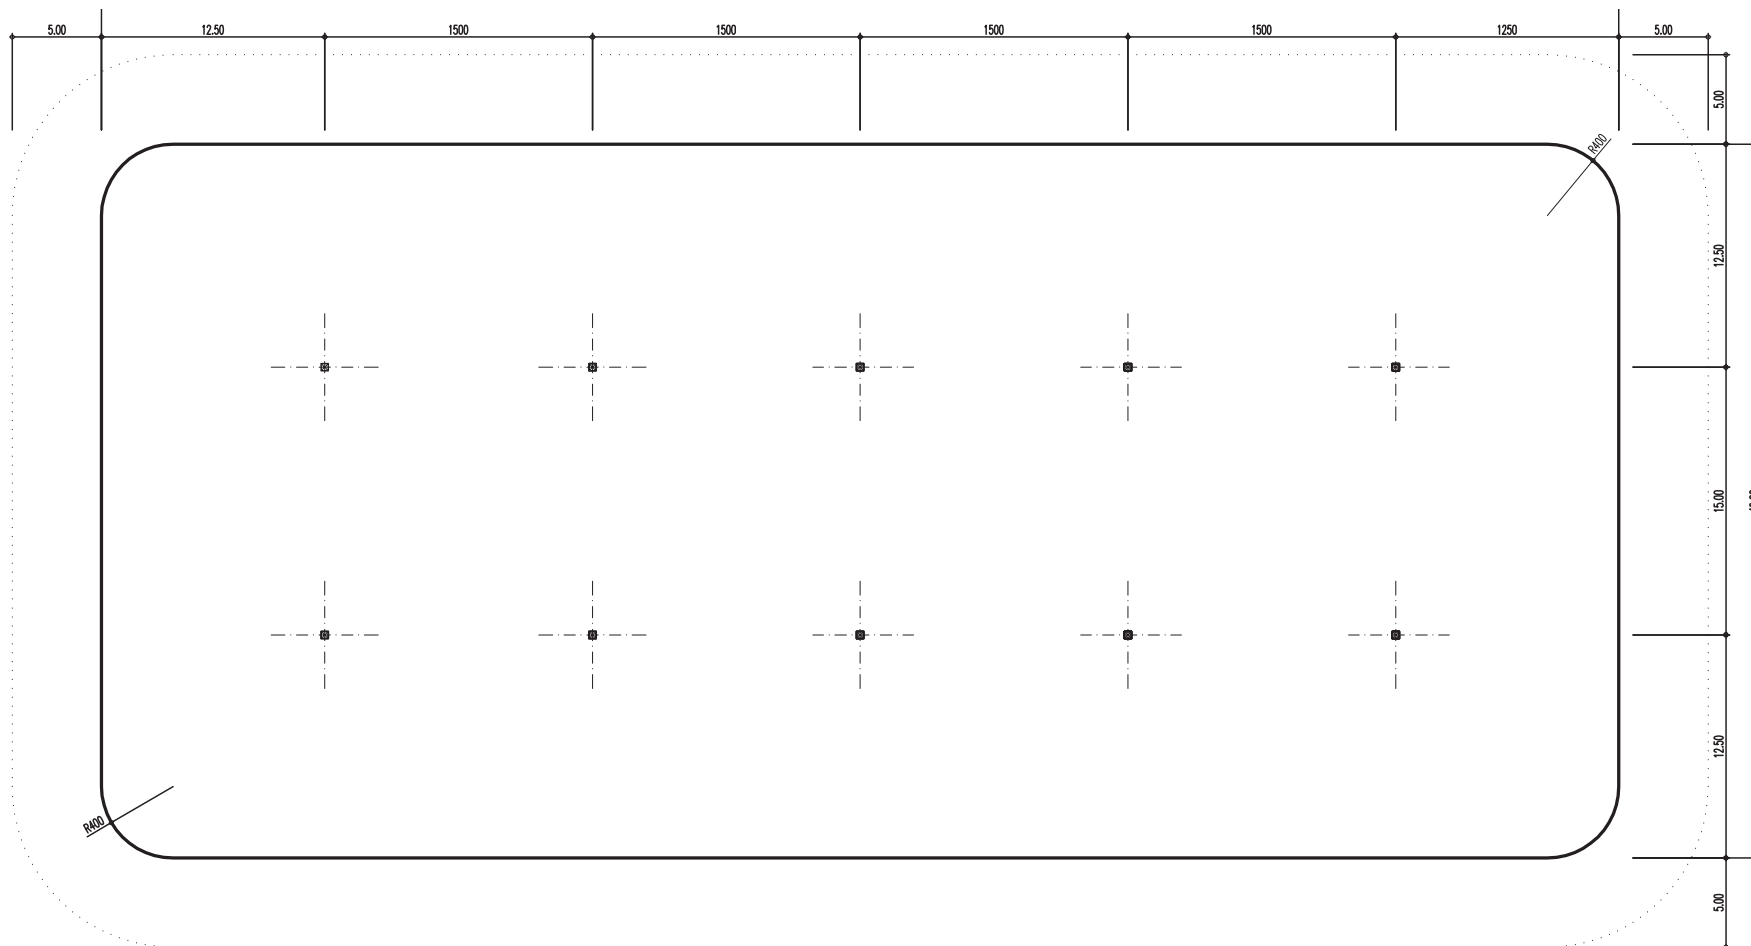

Strukturzelt – 40 x 85 m – 10 Masten – 3'400 m²

Infos

- Masse 40 x 85 m
- Fläche 3'400 m²
- Seitenhöhe 5 m
- Höhe (innen) bis 14 m
- Anzahl Masten 10 Stk.
- Blachenfarbe aussen weiss-rot
- Blachenfarbe innen blau

Strukturzelt – 40 x 85 m – 10 Masten: Grundriss

Strukturzelt – 40 x 85 m – 10 Masten: Längsschnitt

Strukturzelt – 40 x 85 m – 10 Masten: Querschnitt