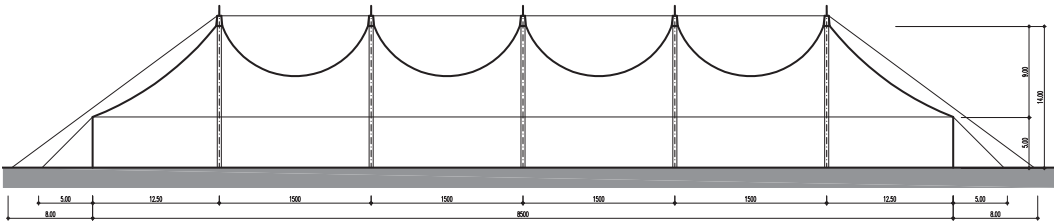

Strukturzelt – 40 x 85 m – 10 Masten – 3'400 m²

Infos

- Masse 40 x 85 m
- Fläche 3'400 m²
- Seitenhöhe 5 m
- Höhe (innen) bis 14 m
- Anzahl Masten 10 Stk.
- Blachenfarbe aussen weiss-rot
- Blachenfarbe innen blau

Strukturzelt – 40 x 85 m – 10 Masten: Grundriss

Strukturzelt – 40 x 85 m – 10 Masten: Längsschnitt

Strukturzelt – 40 x 85 m – 10 Masten: Querschnitt