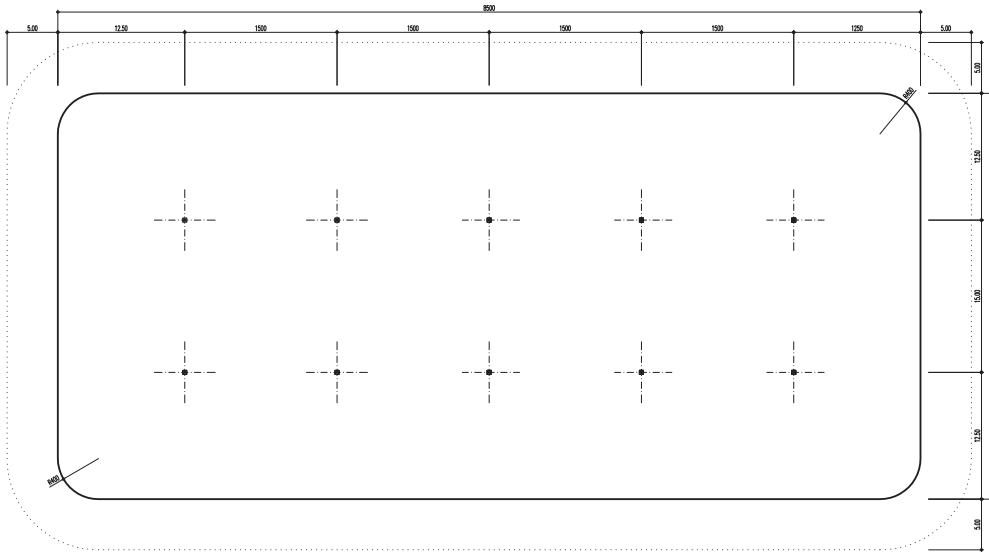

Strukturzelt – 40 x 85 m – 10 Masten – 3'400 m²

Infos

- Masse 40 x 85 m
- Fläche 3'400 m²
- Seitenhöhe 5 m
- Höhe (innen) bis 14 m
- Anzahl Masten 10 Stk.
- Blachenfarbe aussen weiss-rot
- Blachenfarbe innen blau

Strukturzelt – 40 x 85 m – 10 Masten: Grundriss

Strukturzelt – 40 x 85 m – 10 Masten: Längsschnitt

Strukturzelt – 40 x 85 m – 10 Masten: Querschnitt