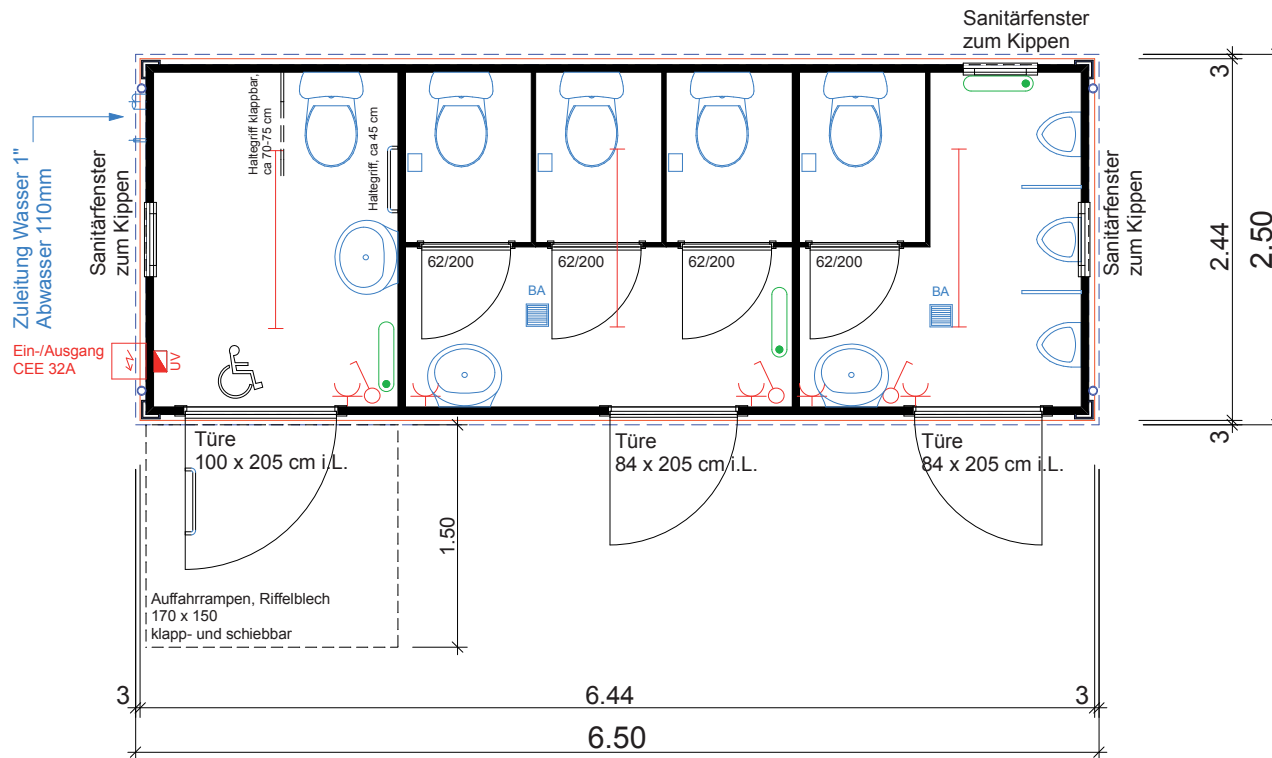

WC-Container

Infos

- 1 Behinderten-Toilette
- 3 Damentoiletten
- 1 Herrentoilette
- 3 Pissoirs

- Anschluss Frischwasser
 - Anschluss Abwasser
 - Anschluss Elektro
- GEKA-Schnellkupplung
Rohrstutzen \varnothing 110 mm
CEE 32
(Übergang auf CEE 16
oder 230 V-Stecker
vorhanden)