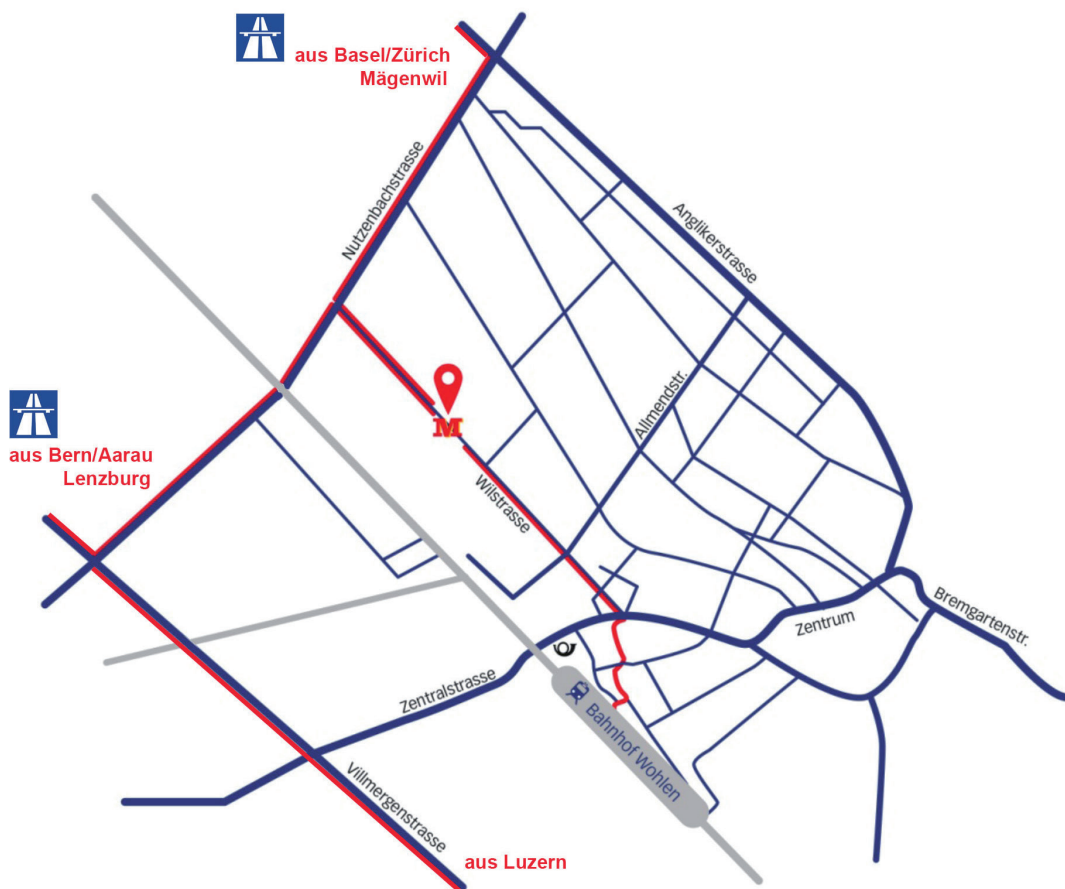

MONTI'S Variété

Anreise zu Monti's Variété
Wilstrasse 71, 5610 Wohlen AG

von der Autobahn A1, Ausfahrt Lenzburg aus Aarau & Bern

- in Wohlen AG beim ersten Lichtsignal Richtung «Industrie Wohlen Nord» oder «Sportzentrum Niedermatten» links abbiegen
- ca. 50 m nach der Unterführung rechts in die Wilstrasse abbiegen
- Monti's Variété befindet sich nach ca. 250 m auf der rechten Strassenseite, gegenüber dem Sportzentrum Niedermatten.

von der Autobahn A1, Ausfahrt Mägenwil aus Basel & Zürich

- in Anglikon im Kreisell (bei Coop-Tankstelle) Richtung «Industrie Wohlen Nord» oder «Sportzentrum Niedermatten» abbiegen
- nach ca. 650 m links in die Wilstrasse einbiegen
- Monti's Variété befindet sich nach ca. 250 m auf der rechten Strassenseite, gegenüber dem Sportzentrum Niedermatten.

auf der Kantonsstrasse aus Luzern

- auf der Kantonsstrasse an Wohlen vorbeifahren
- nach der Überführung beim Lichtsignal Richtung «Industrie Wohlen Nord» oder «Sportzentrum Niedermatten» rechts abbiegen
- ca. 50 m nach der Unterführung rechts in die Wilstrasse einbiegen
- Monti's Variété befindet sich nach ca. 250 m auf der rechten Strassenseite, gegenüber dem Sportzentrum Niedermatten.

ÖV – zu Fuss ab Bahnhof Wohlen SBB

- vom Bahnhof am Busbahnhof vorbei Richtung Poststelle Wohlen 1
- vor dem «Denner» links Richtung Hauptstrasse (Zentralstrasse)
- diese beim Fussgängerstreifen überqueren
- geradeaus weiter in den Eisenbahnweg (später Wilstrasse)
- vorbei am «Pizza Express», einem Bauernhof, Schrebergärten, einer Fahrschule (alles auf der linken Seite) und einer Strassenschanke
- Monti's Variété befindet sich auf der linken Strassenseite.
- Es werden vom Bahnhof zu Fuss rund 10 Minuten benötigt.